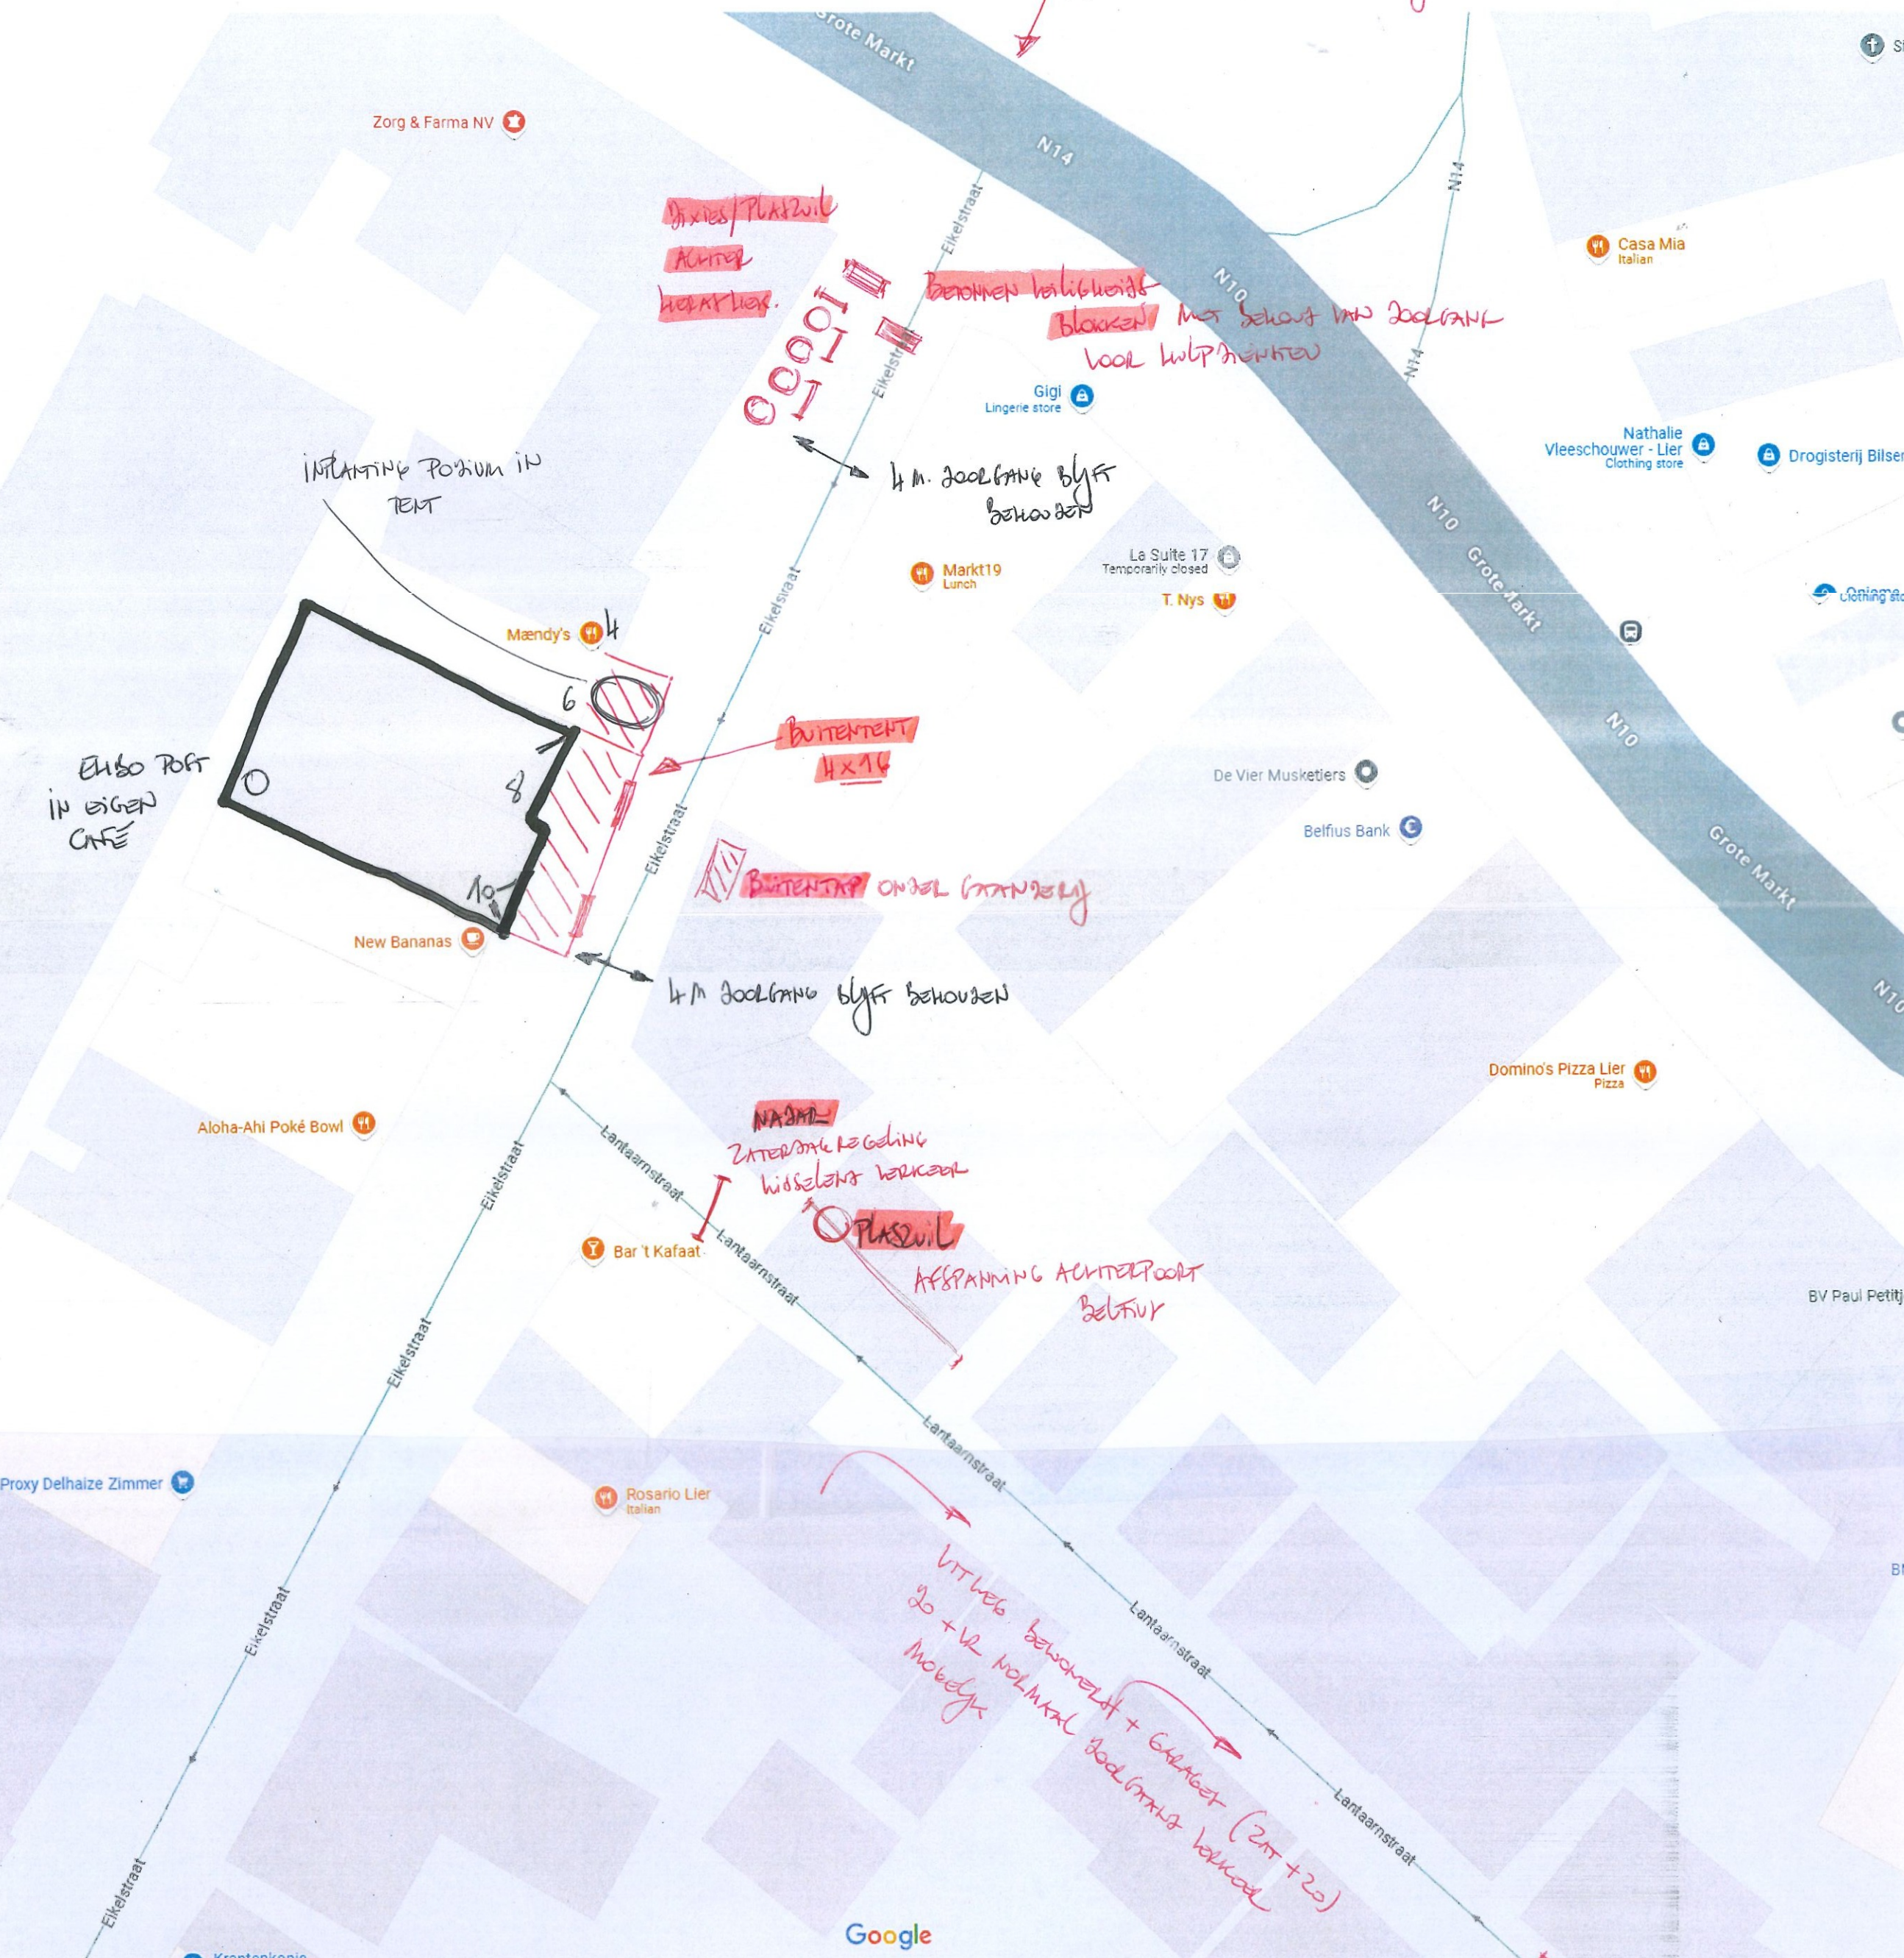

20+12 MOLMARK
Joolbrant verkoop Mobeldy

INFLATING PONIUM IN TENT

ENSO ROFT IN EIGEN CAFE

Dixies/Plaswilt
Achter
HERAARLIJG.

Beroepen heiligheid
blokken met behout van Joolbrant voor wipmenten

4 m. Joolbrant blijft behouden

BUTTERDEHT
4x16

BUTTERDEHT ONDER GRANDELY

4 m Joolbrant blijft behouden

NADAL
ZATERDAGSGEDING
WISSELAAR VERKOOPE

PLASWILT

AFSPANNING ACHTERPOORT BELFUS

LITLEG. behouwt + GARAGE (20+12) Mobeldy
Joolbrant verkoop Mobeldy

Map data ©2025 Google 5 m
NADAL
ZATERDAGSGEDING
WISSELAAR VERKOOPE