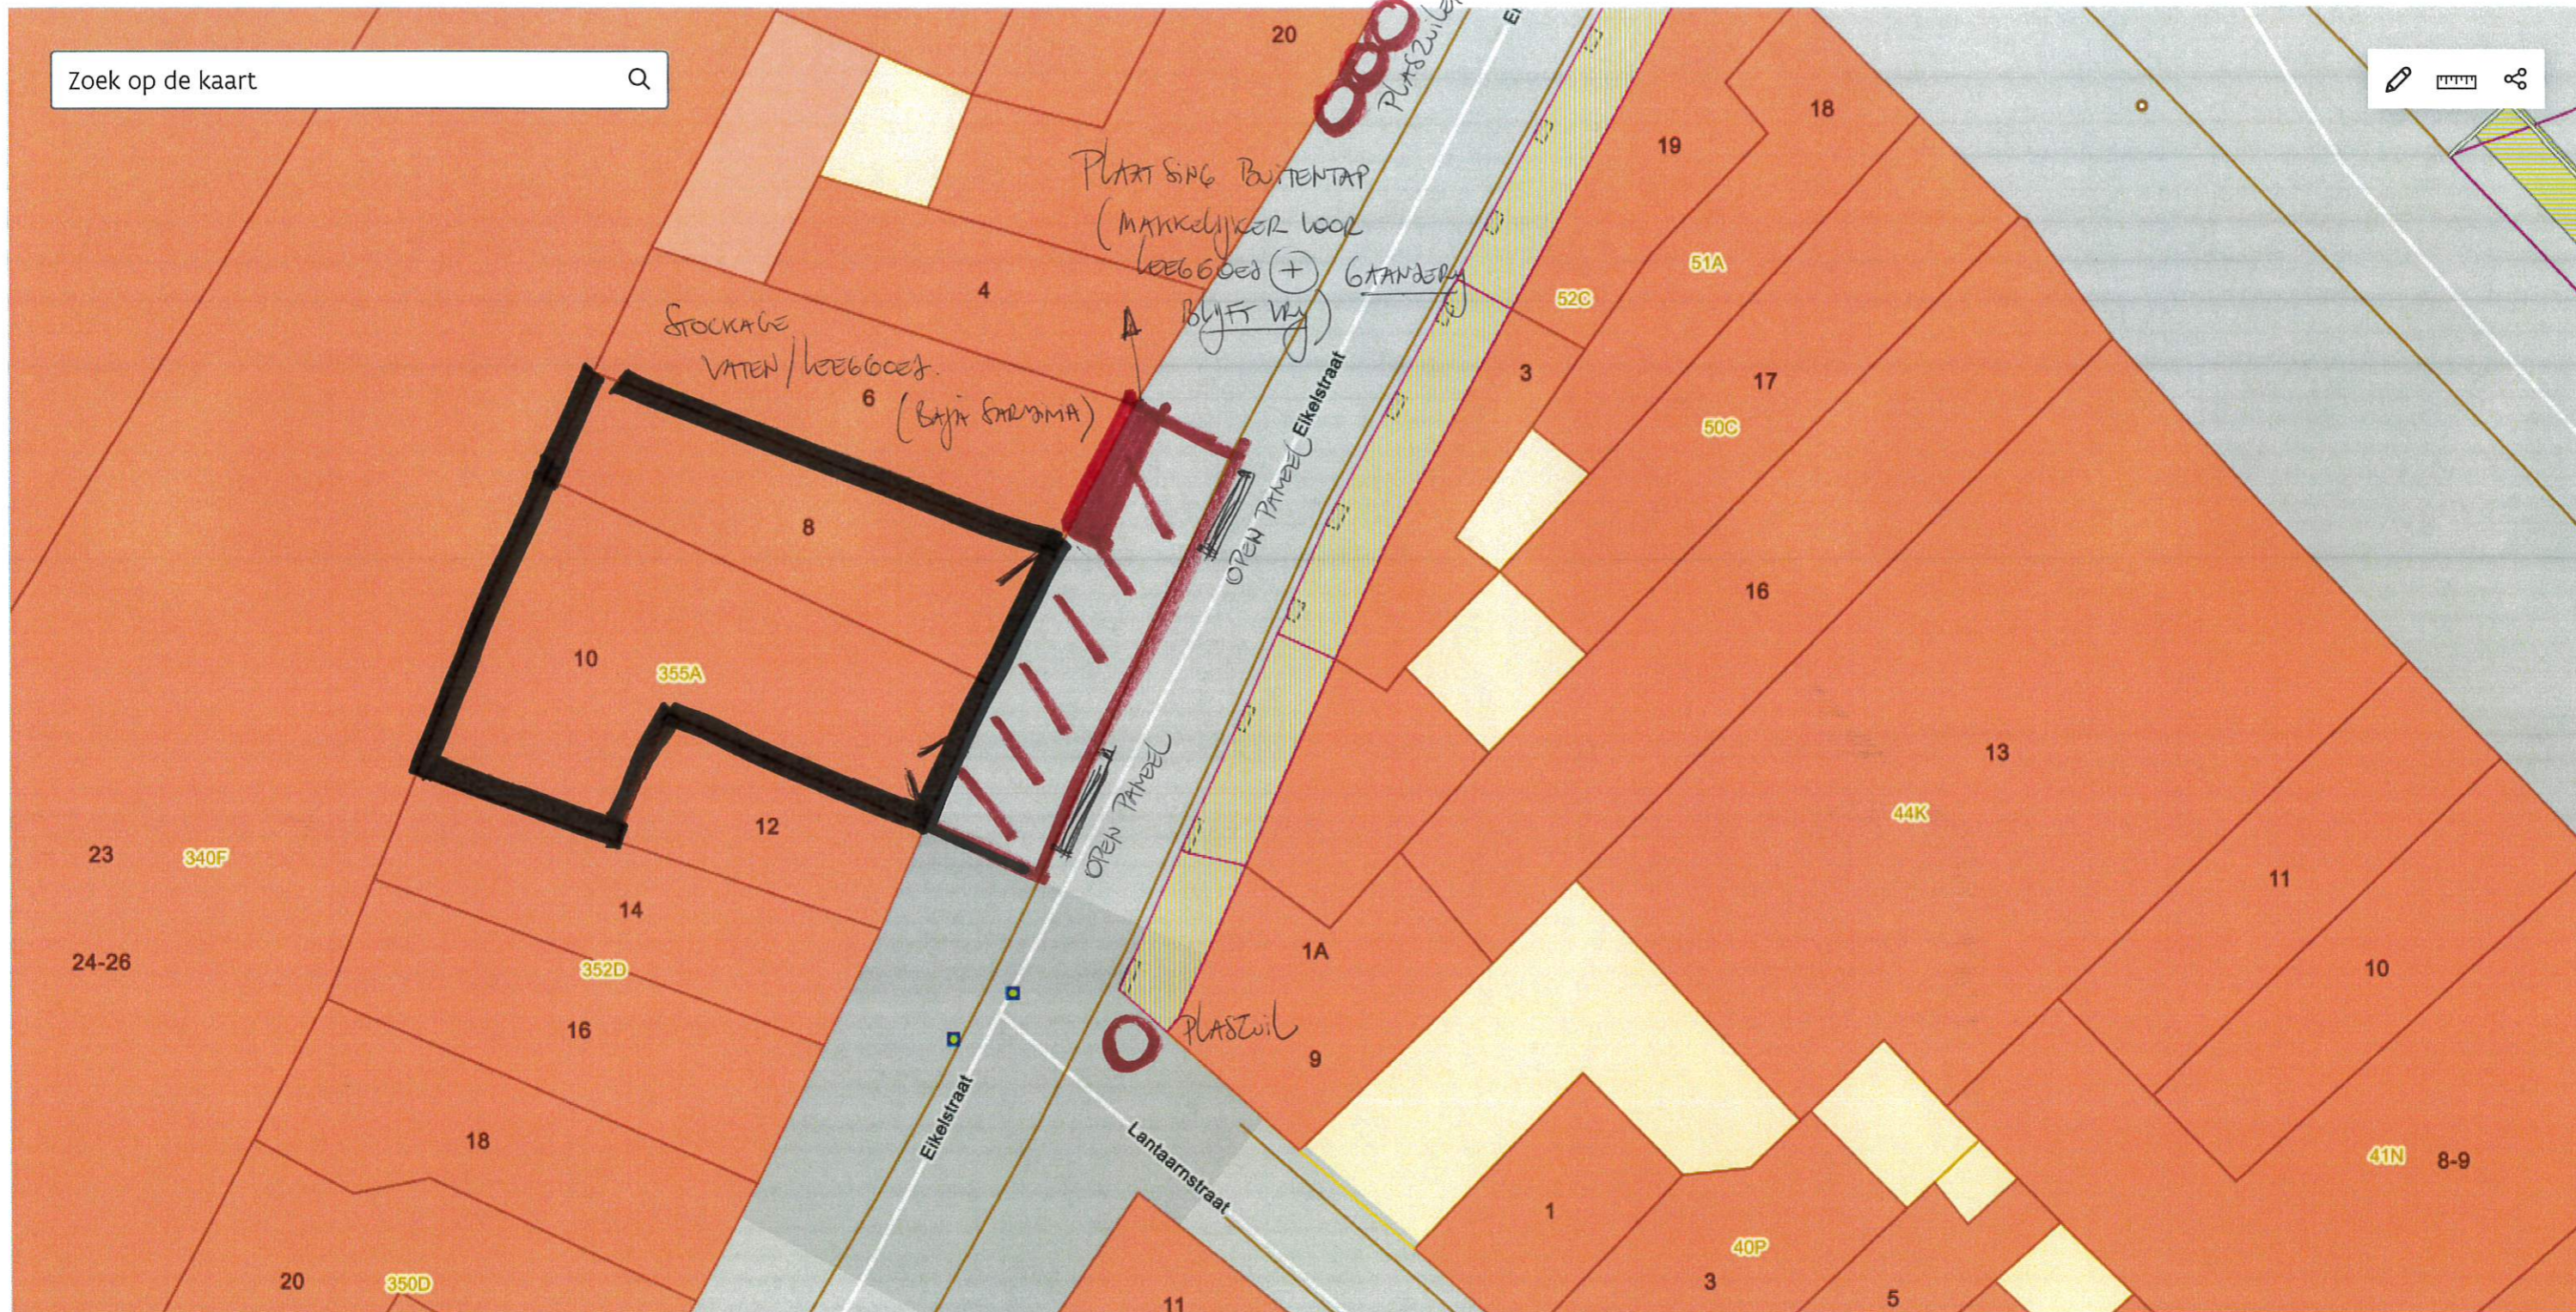

SCENARIO I

Overdekte TEM
met als maximale
afmetingen

GANGJE VANAF NR 6 → NR 10

Zoek op de kaart

SCENARIO II

OVERDEKTE TENT
MET ALS MAXIMALE
AFMETINGEN

GRANDS VANAF NR 6 → NR 10