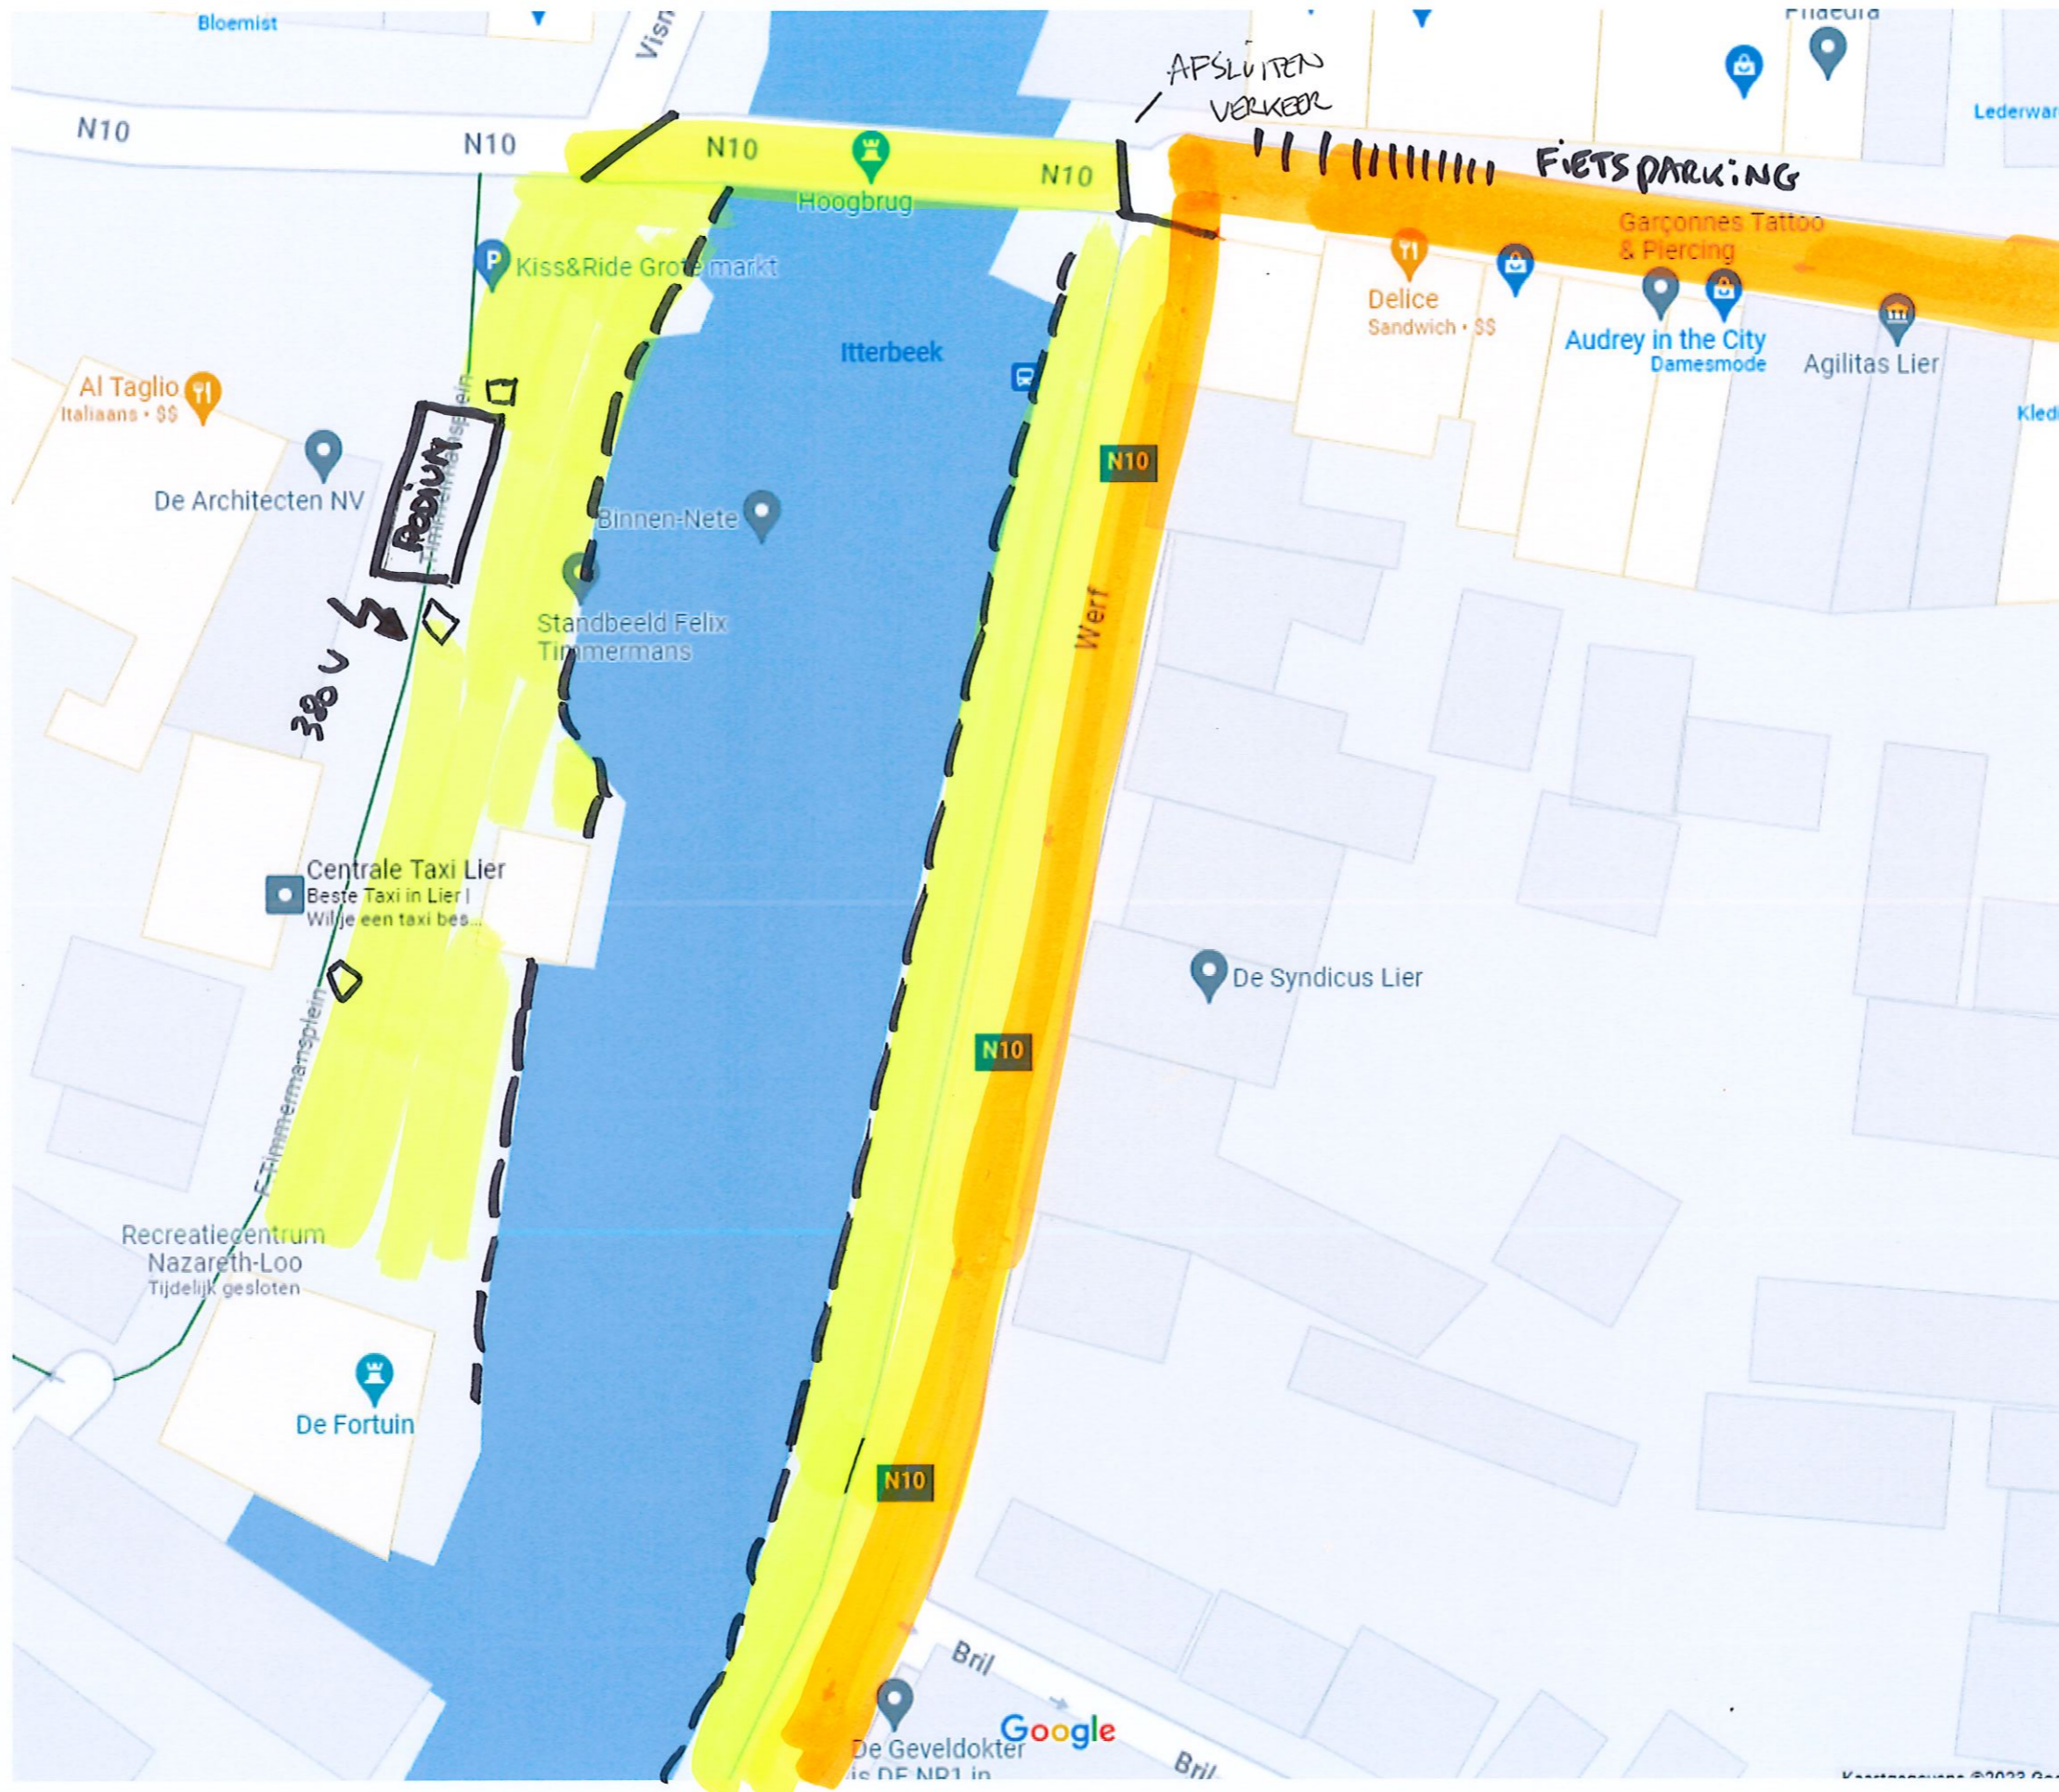

AANKONDIGINGS-
 BORDEN + NAAR
 + F45b BORO

HOOG HEKWERK HERAS
 + DOEK

SC
 Sa
 Pr
 IS
 (LEVENSE
 POORT
 BRUG)

 =
 AFSLUITEN VERKEER
 13 - 16u

 =
 PARKEER / STILSTAN
 VERBOD 11 - 18u

 =
 NADAR / AFSLUITING
 KADE

 = podium
 (ONDER VOORBE-
 HOUD)

 = 380V

 = SPENKERS