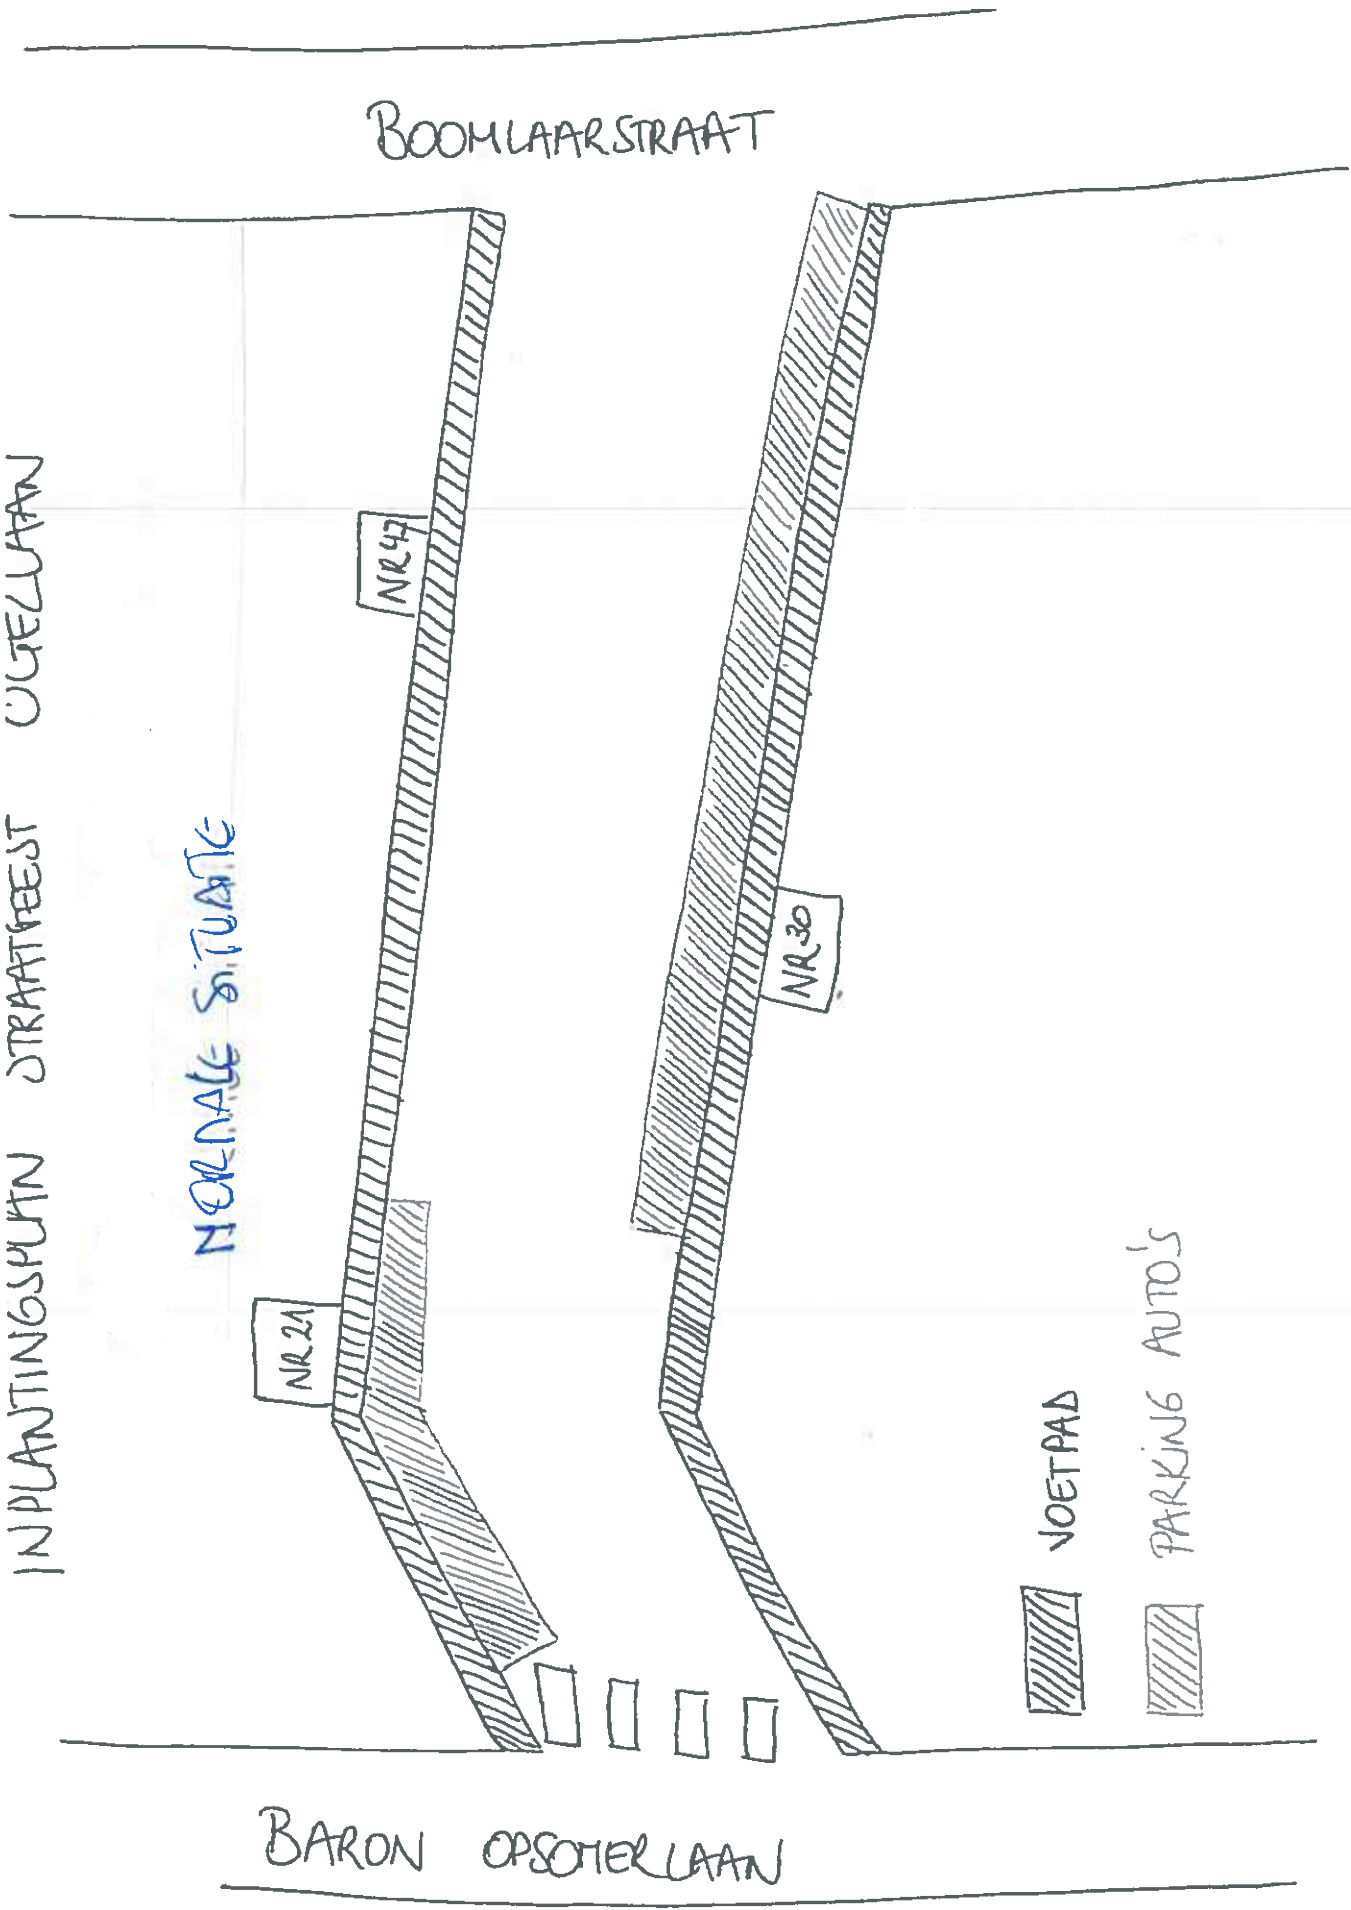

INPLANTINGSPUNT STRAATVEEST UGELUFTAN

NORMALE SITUATIE

BOOMLAARSTRAAT

NR21

NR47

NR30

VOETPAD

PARKING AUTO'S

BARON OPSOMERLAAN

INPLANTINGSPUNT STRAATREEST OGEZLAAN

BOOMLAARSTRAAT

BARON OPSOMERLAAN

- ⚡ ELECTRICITEITSVOORZIENING NR 21
- WATERVOORZIENING NR 21
- ♀ ♂ SANITARE VOORZIENING NR 30
- ▨ VOETPAD
- ▧ PARKING AUTO'S
- ◉ NADERRAFSLUITING

Bij regenweer mogelijk partytent in PRAATZONE

INPLANTINGSPUNT STRATFEEST UGCELUFAN

(OTU BT) + BUFFE- (N5  
BULEN)

BOOMLAARSTRAAT

BARON OPSOMERLAAN

- ⚡ ELECTRICITEITSVOORZIENING NR 21
- WATERVOORZIENING NR 21
- ♀ ♂ SANITARE VOORZIENING NR 30
- ▨ VOETPAD
- ▨ PARKING AUTO'S
- NADRAAFSLUITING