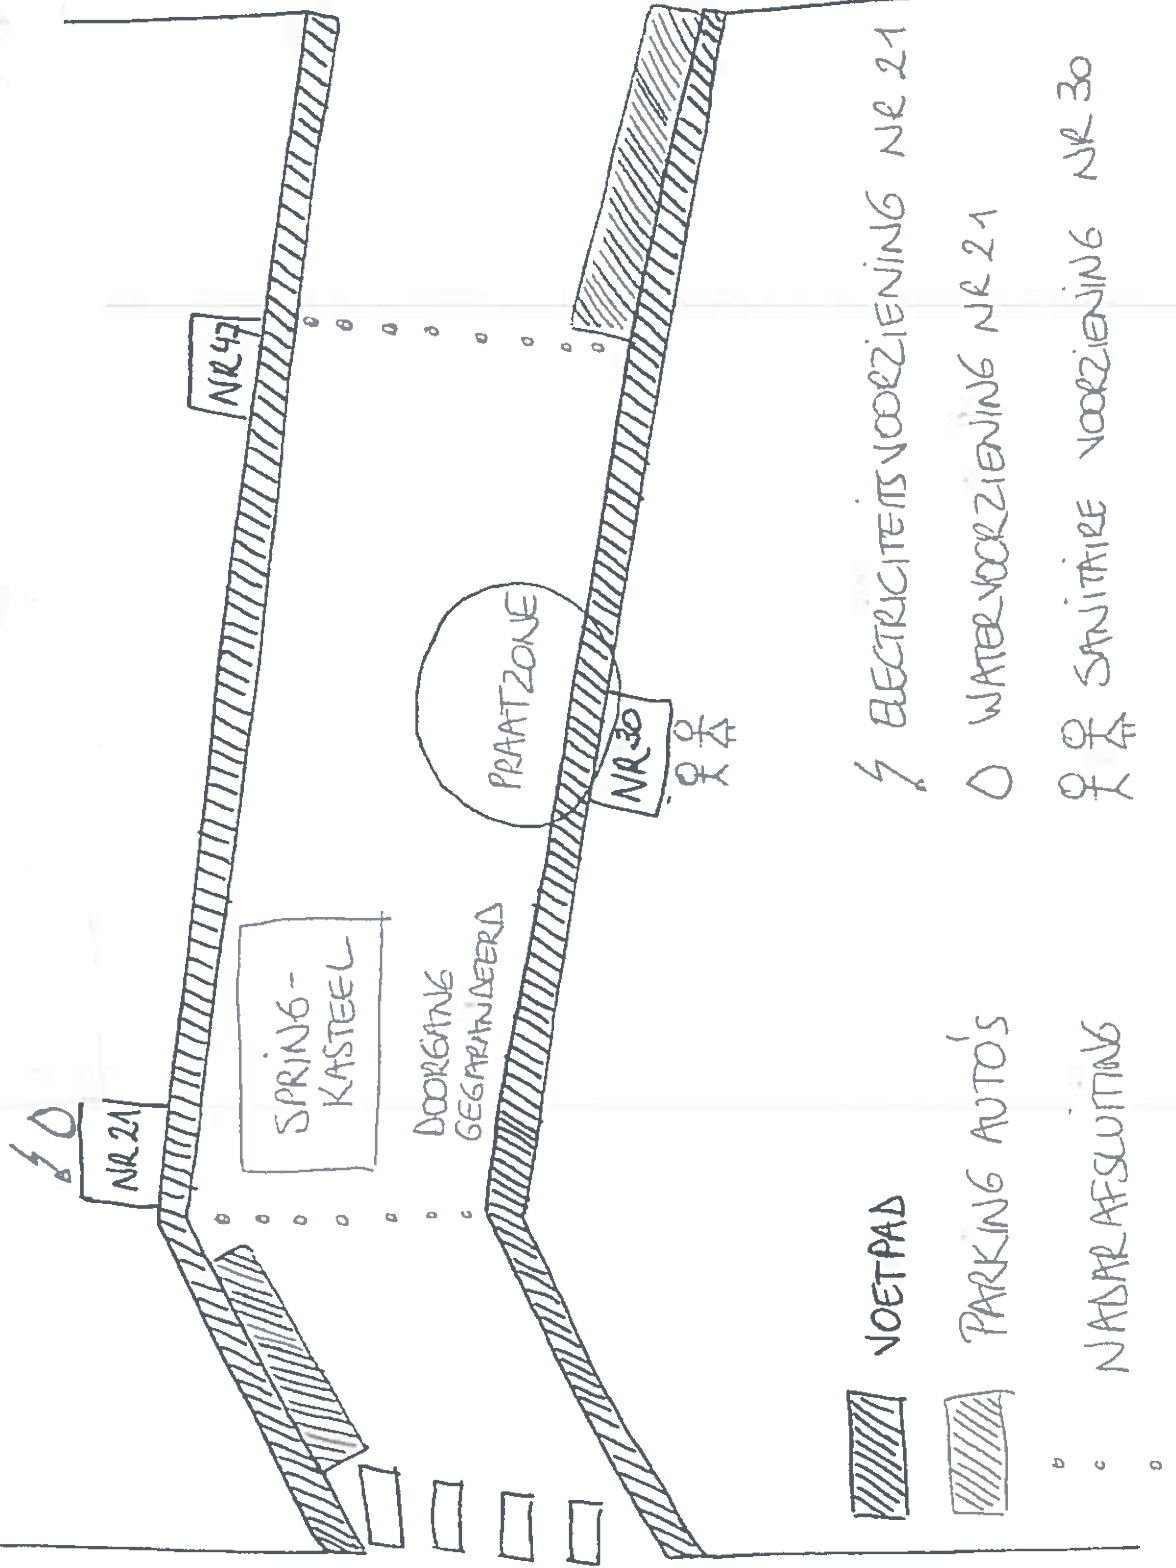

INPLANTINGSPUNT STRAATVEEST UGELUFTAN

NORMALE SITUATIE

BOOMLAARSTRAAT

NR21

NR47

NR30

VOETPAD

PARKING AUTO'S

BARON OPSOMERLAAN

INPLANTINGSPUNT STRAATREEST OGEZLAAN

BOOMLAARSTRAAT

BARON OPSOMERLAAN

- ⚡ ELECTRICITEITSVOORZIENING NR 21
- WATERVOORZIENING NR 21
- ♀ ♂ SANITARE VOORZIENING NR 30
- ▨ VOETPAD
- ▧ PARKING AUTO'S
- ◉ NADERRAFSLUITING

Bij regenweer mogelijk partytent in PRAATZONE

INPLANTINGSPUNT STRATFEEST UGCELUFAN

(OTU BT) + BUFFE- (N5  
BULEN)

BOOMLAARSTRAAT

BARON OPSOMERLAAN

- ⚡ ELECTRICITEITSVOORZIENING NR 21
- WATERVOORZIENING NR 21
- ♀ ♂ SANITARE VOORZIENING NR 30
- ▨ VOETPAD
- ▨ PARKING AUTO'S
- NADRAAFSLUITING