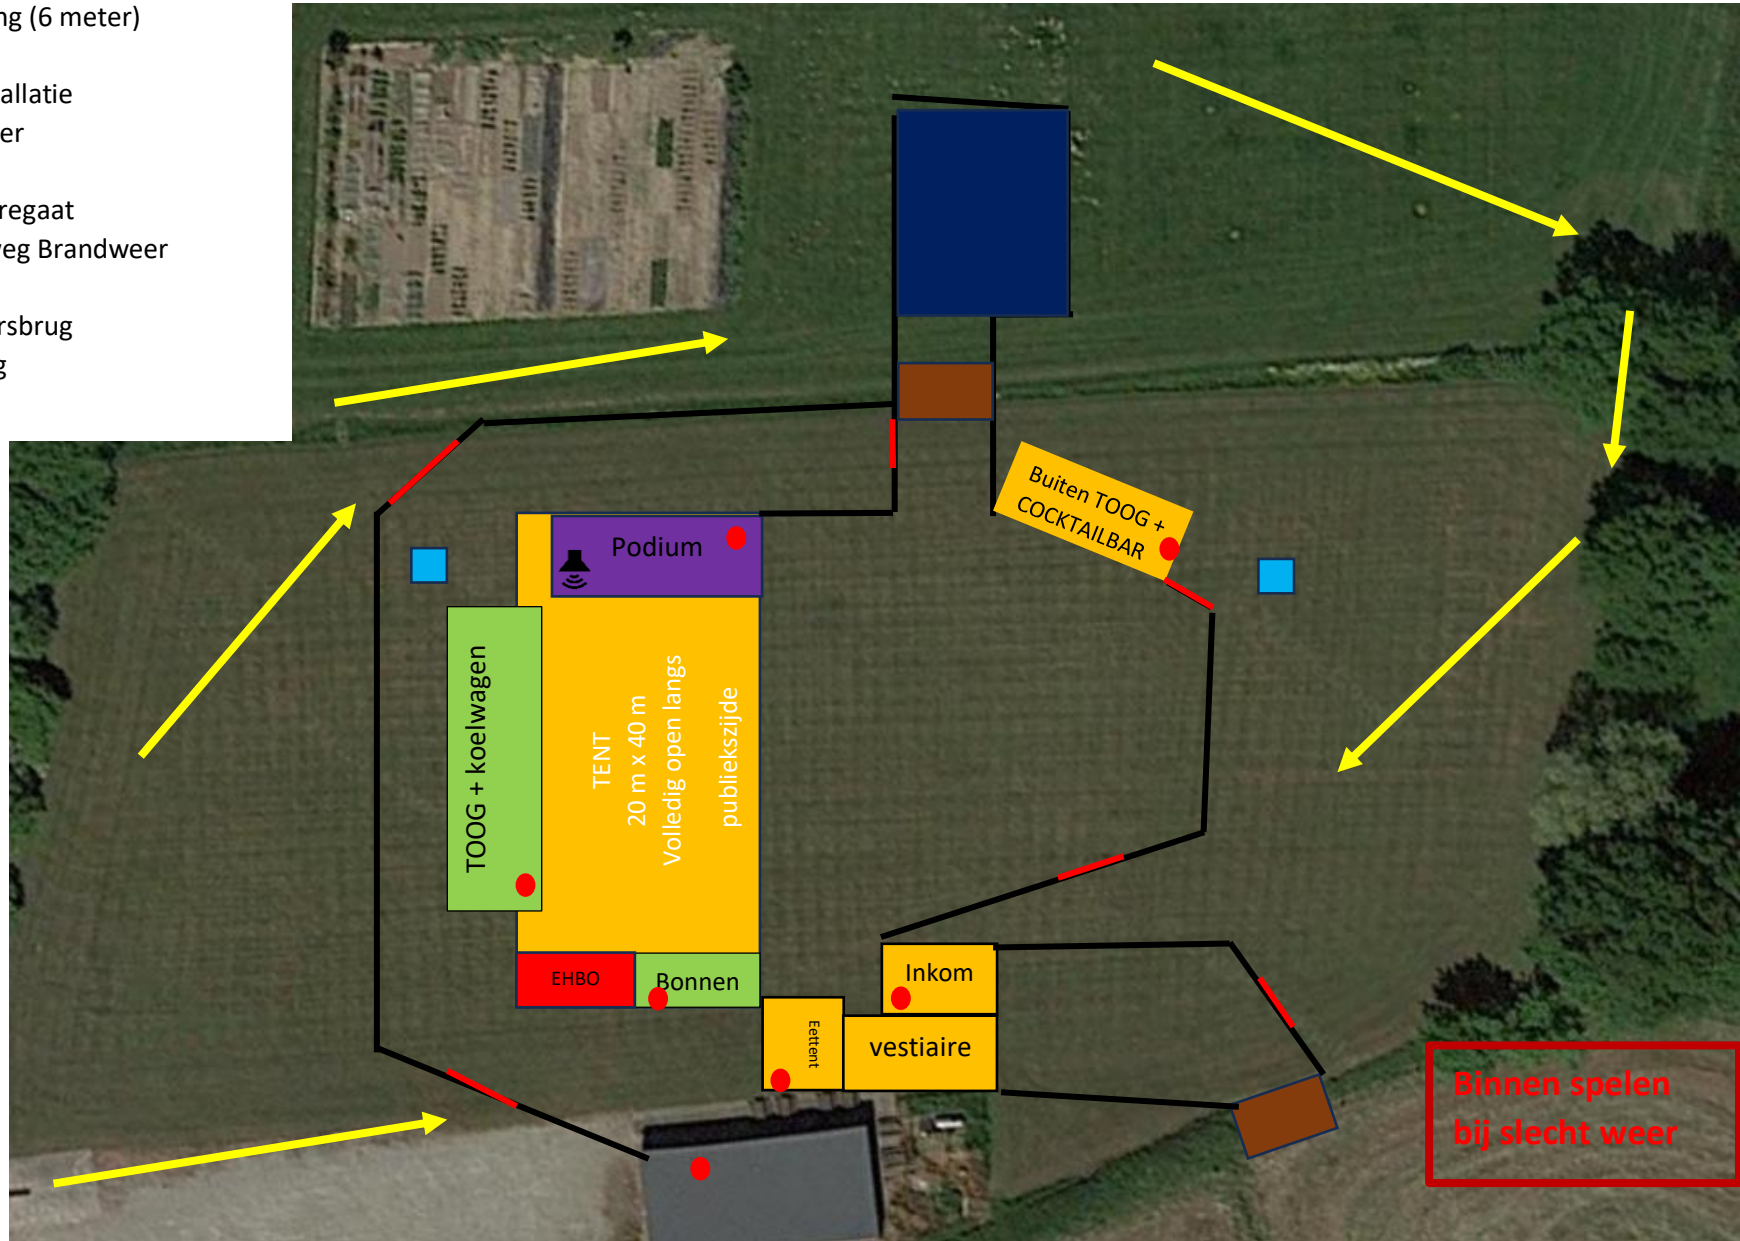

Inplantingsplan feestweekend KLJ Lier-Noord (18/07- 20/07 2025)

LEGENDE:

- Tent
- Herrasafsluiting
- Nooduitgang (6 meter)
- Podium
- Geluidsinstallatie
- Brandblusser
- Sanitair
- Stroomaggregaat
- Toegangsweg Brandweer
- Vuureffect
- Voetgangersbrug
- Lichtsturing

Indeling Feestterrein Openluchtfuif 18/07/2025

LEGENDE:

- Tent
- Herrasafsluiting
- Nooduitgang (6 meter)
- Podium
- Geluidsinstallatie
- Brandblusser
- Sanitair
- Stroomaggregaat
- Toegangsweg Brandweer
- Vuureffect
- Voetgangersbrug
- Lichtsturing

Indeling Feestterrein Openluchtfuif 18/07/2025

Indeling Feestterrein Quiz 19/07/2025

Indeling Feestterrein Volleybaltoernooi 20/07/2025