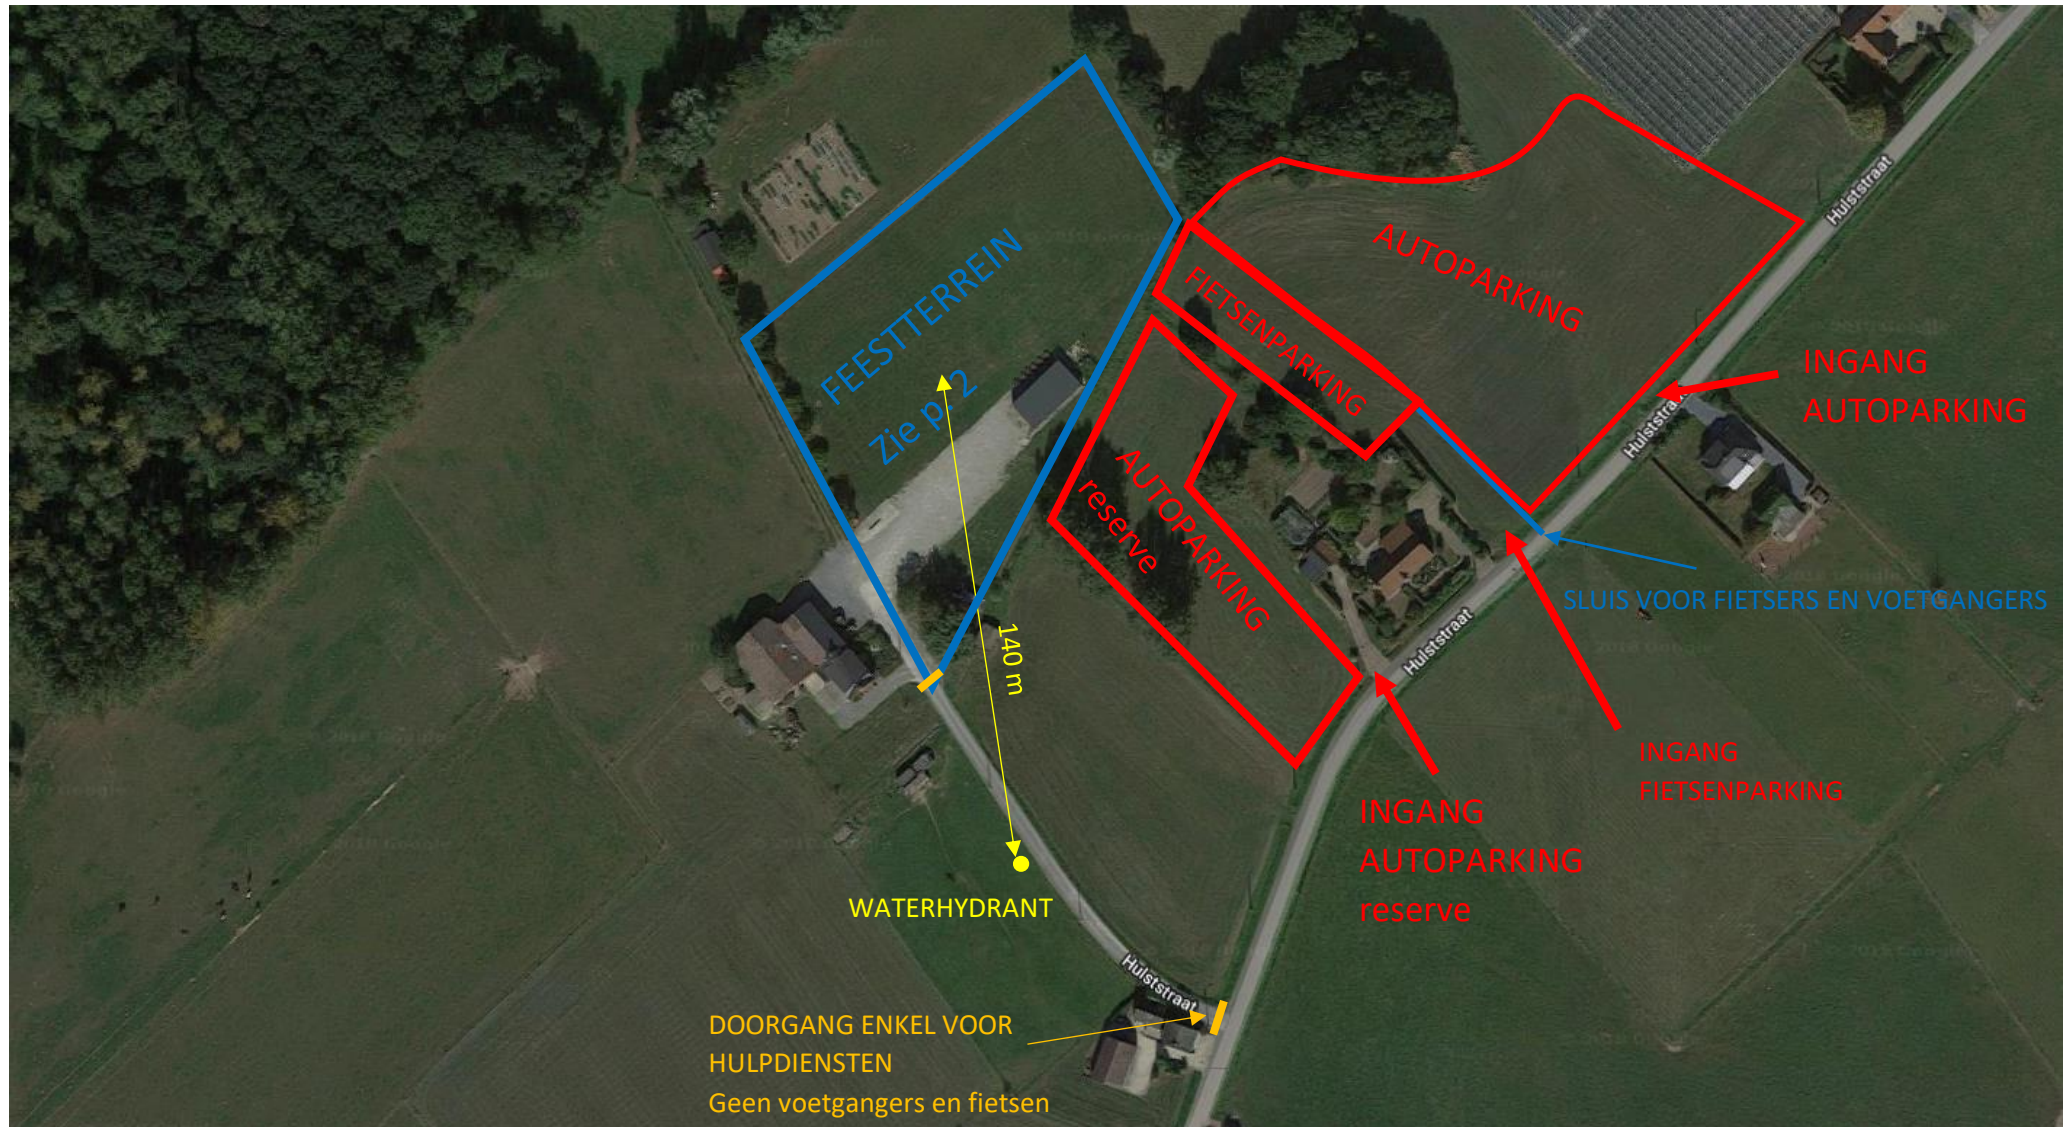

Inplantingsplan feestweekend KLJ Lier-Noord (18/07- 20/07 2025)

LEGENDE:

- Tent
- Herrasafsluiting
- Nooduitgang (6 meter)
- Podium
- Geluidsinstallatie
- Brandblusser
- Sanitair
- Stroomaggregaat
- Toegangsweg Brandweer
- Vuureffect
- Voetgangersbrug
- Lichtsturing

Indeling Feestterrein Openluchtfuif 18/07/2025

LEGENDE:

- Tent
- Herrasafsluiting
- Nooduitgang (6 meter)
- Podium
- Geluidsinstallatie
- Brandblusser
- Sanitair
- Stroomaggregaat
- Toegangsweg Brandweer
- Vuureffect
- Voetgangersbrug
- Lichtsturing