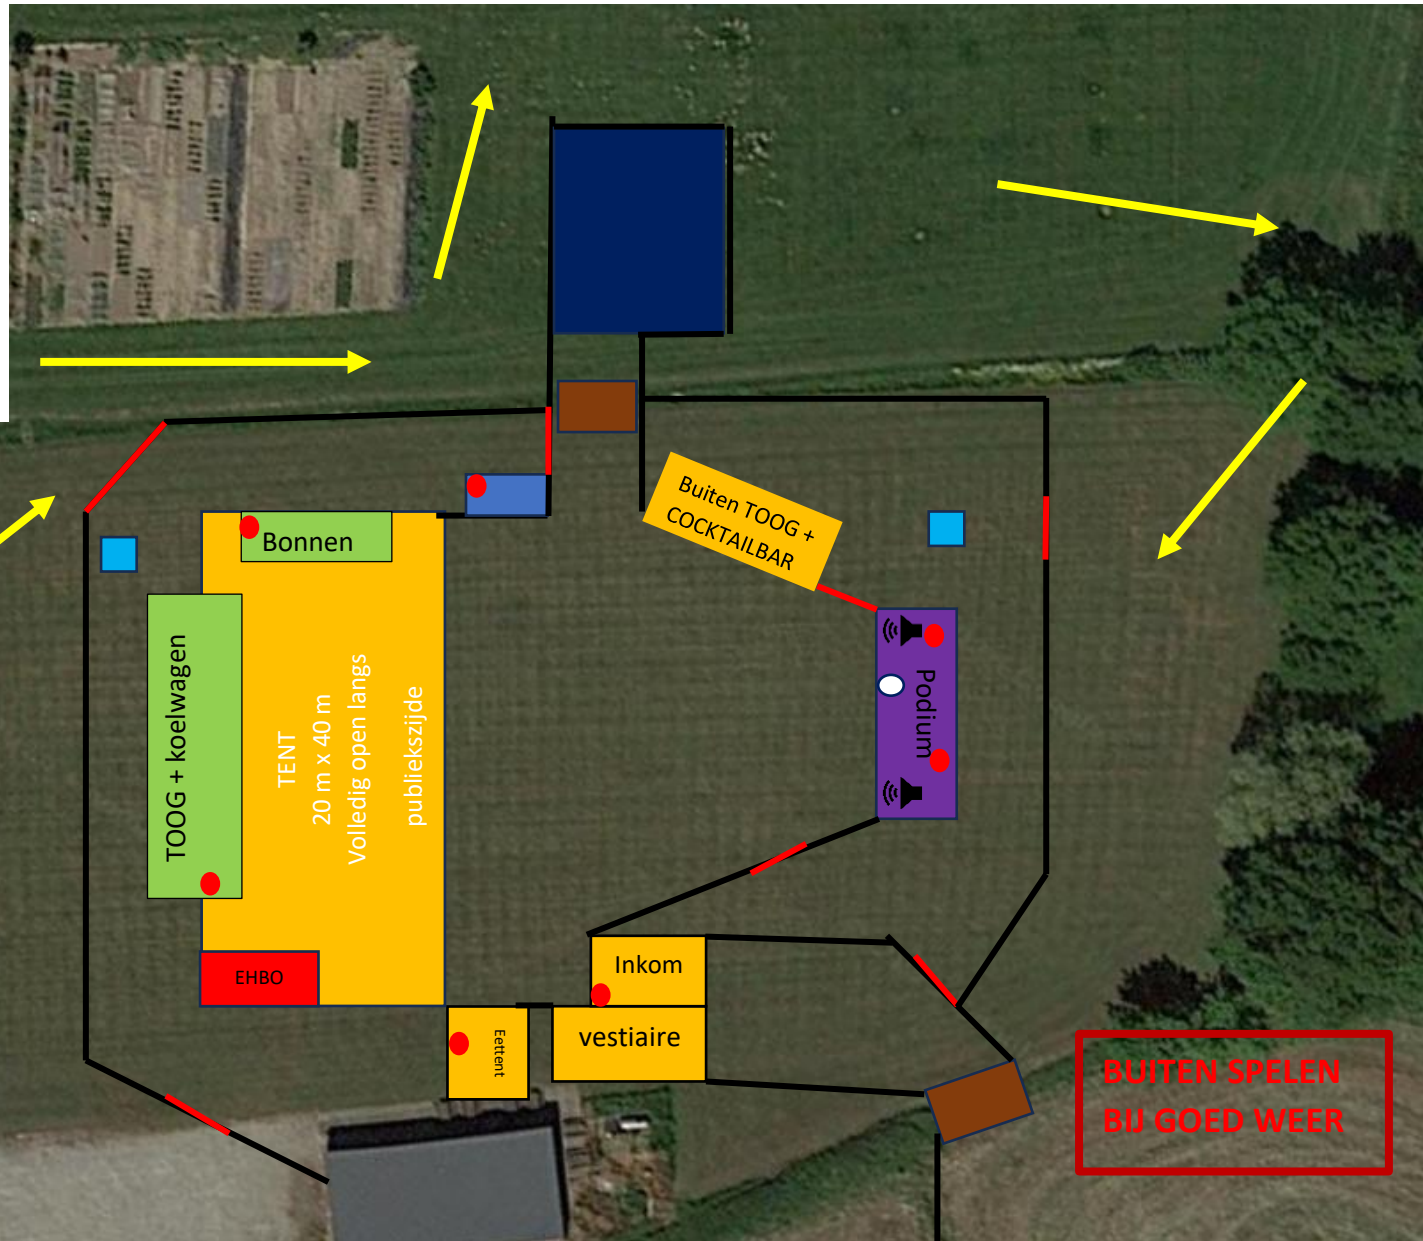

Inplantingsplan feestweekend KLJ Lier-Noord (18/07- 20/07 2025)

LEGENDE:

- Tent
- Herrasafsluiting
- Nooduitgang (6 meter)
- Podium
- Geluidsinstallatie
- Brandblusser
- Sanitair
- Stroomaggregaat
- Toegangsweg Brandweer
- Vuureffect
- Voetgangersbrug
- Lichtsturing

Indeling Feestterrein Openluchtfuif 18/07/2025

LEGENDE:

- Tent
- Herrasafsluiting
- Nooduitgang (6 meter)
- Podium
- Geluidsinstallatie
- Brandblusser
- Sanitair
- Stroomaggregaat
- Toegangsweg Brandweer
- Vuureffect
- Voetgangersbrug
- Lichtsturing