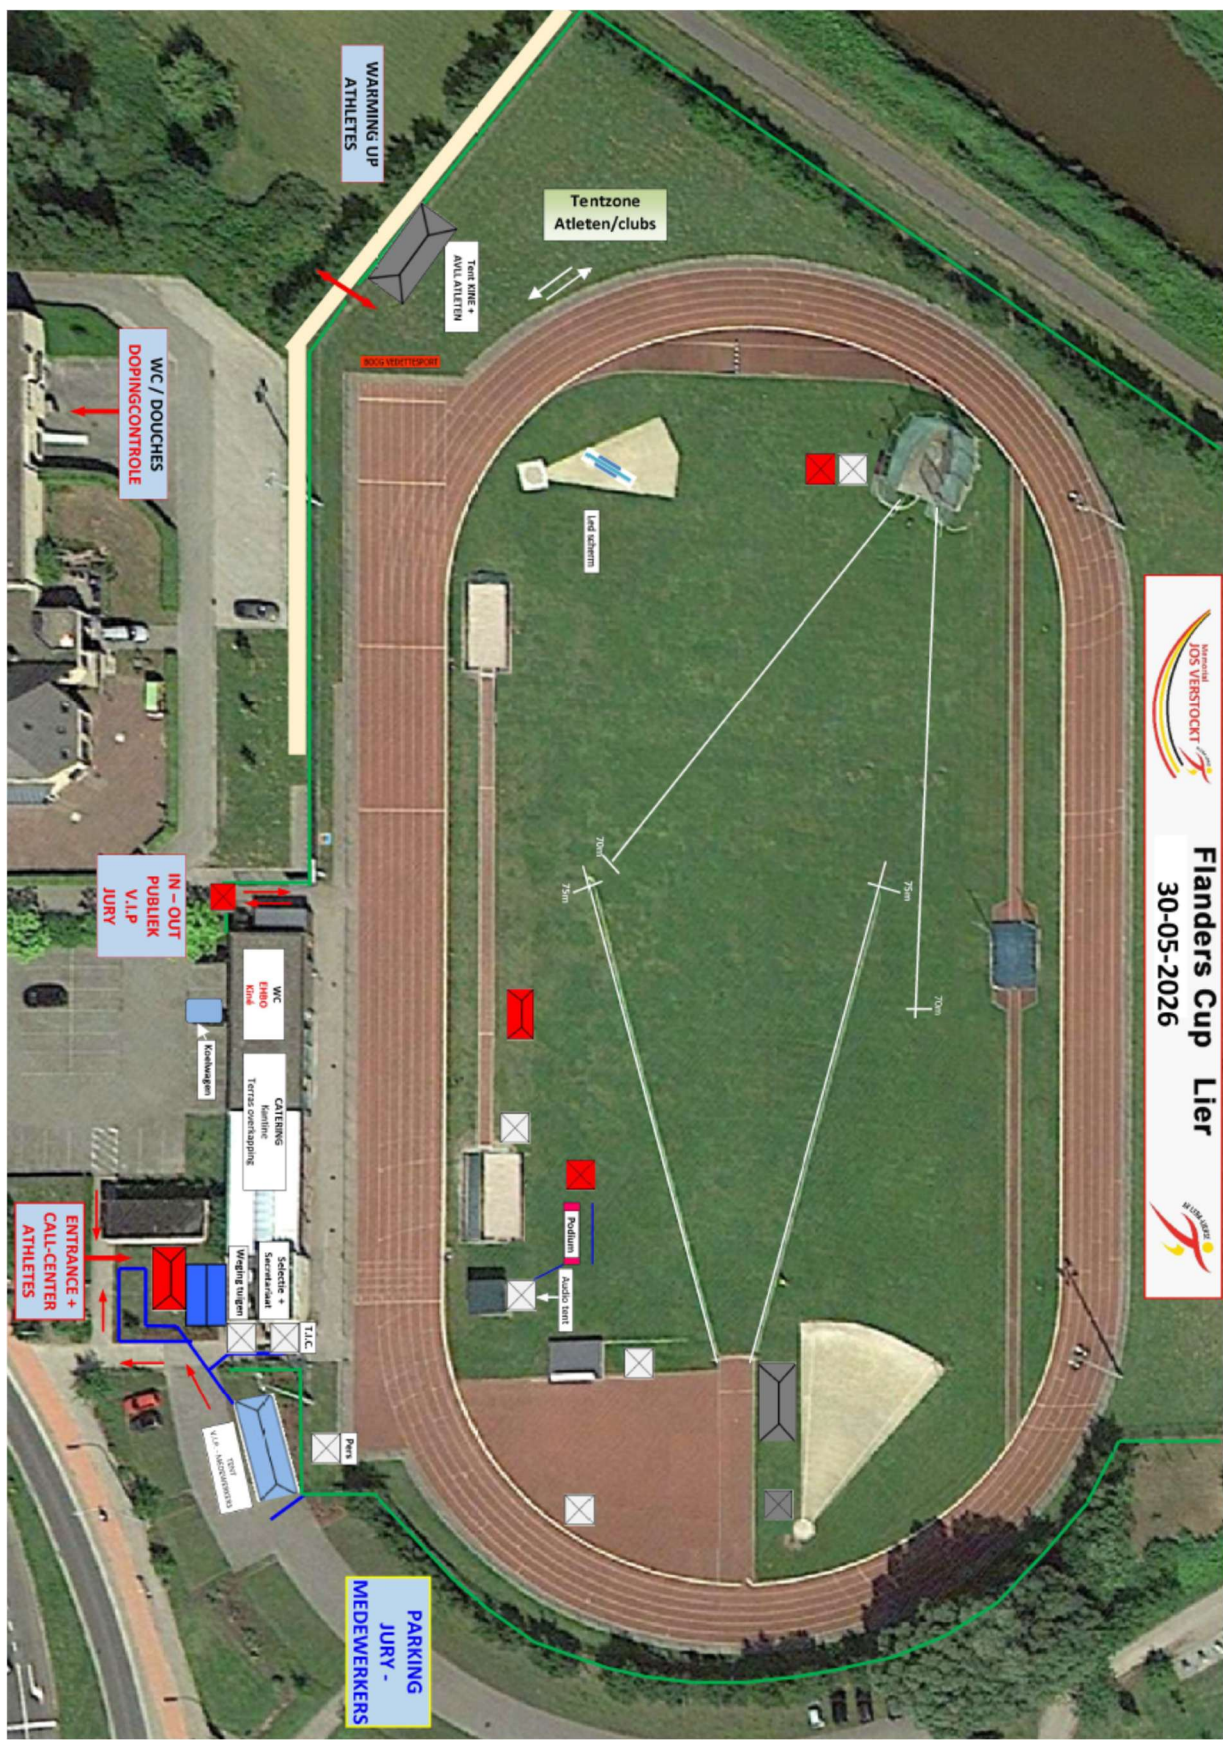

Flanders Cup Lier
 30-05-2026
 

WARMING UP
ATHLETES

Tentzone
Atleten/clubs

WC / DOUCHES
DOPINGCONTROLE

IN - OUT
PUBLIEK
V.I.P
JURY

ENTRANCE +
CALL-CENTER
ATHLETES

PARKING
JURY -
MEDEWERKERS

Tent zone +
AVUL ATHLETEN

Liedscherm

70m
75m

Podium
Audio tent

WC
Douche
Kiosk

CAFETERIA
Bentelie
Terras overschapping

Selectie +
Sprekelaar
Wedding tuijen

V.I.P. - MEDEWERKERS

T.I.C.

Pen

300m

75m

70m