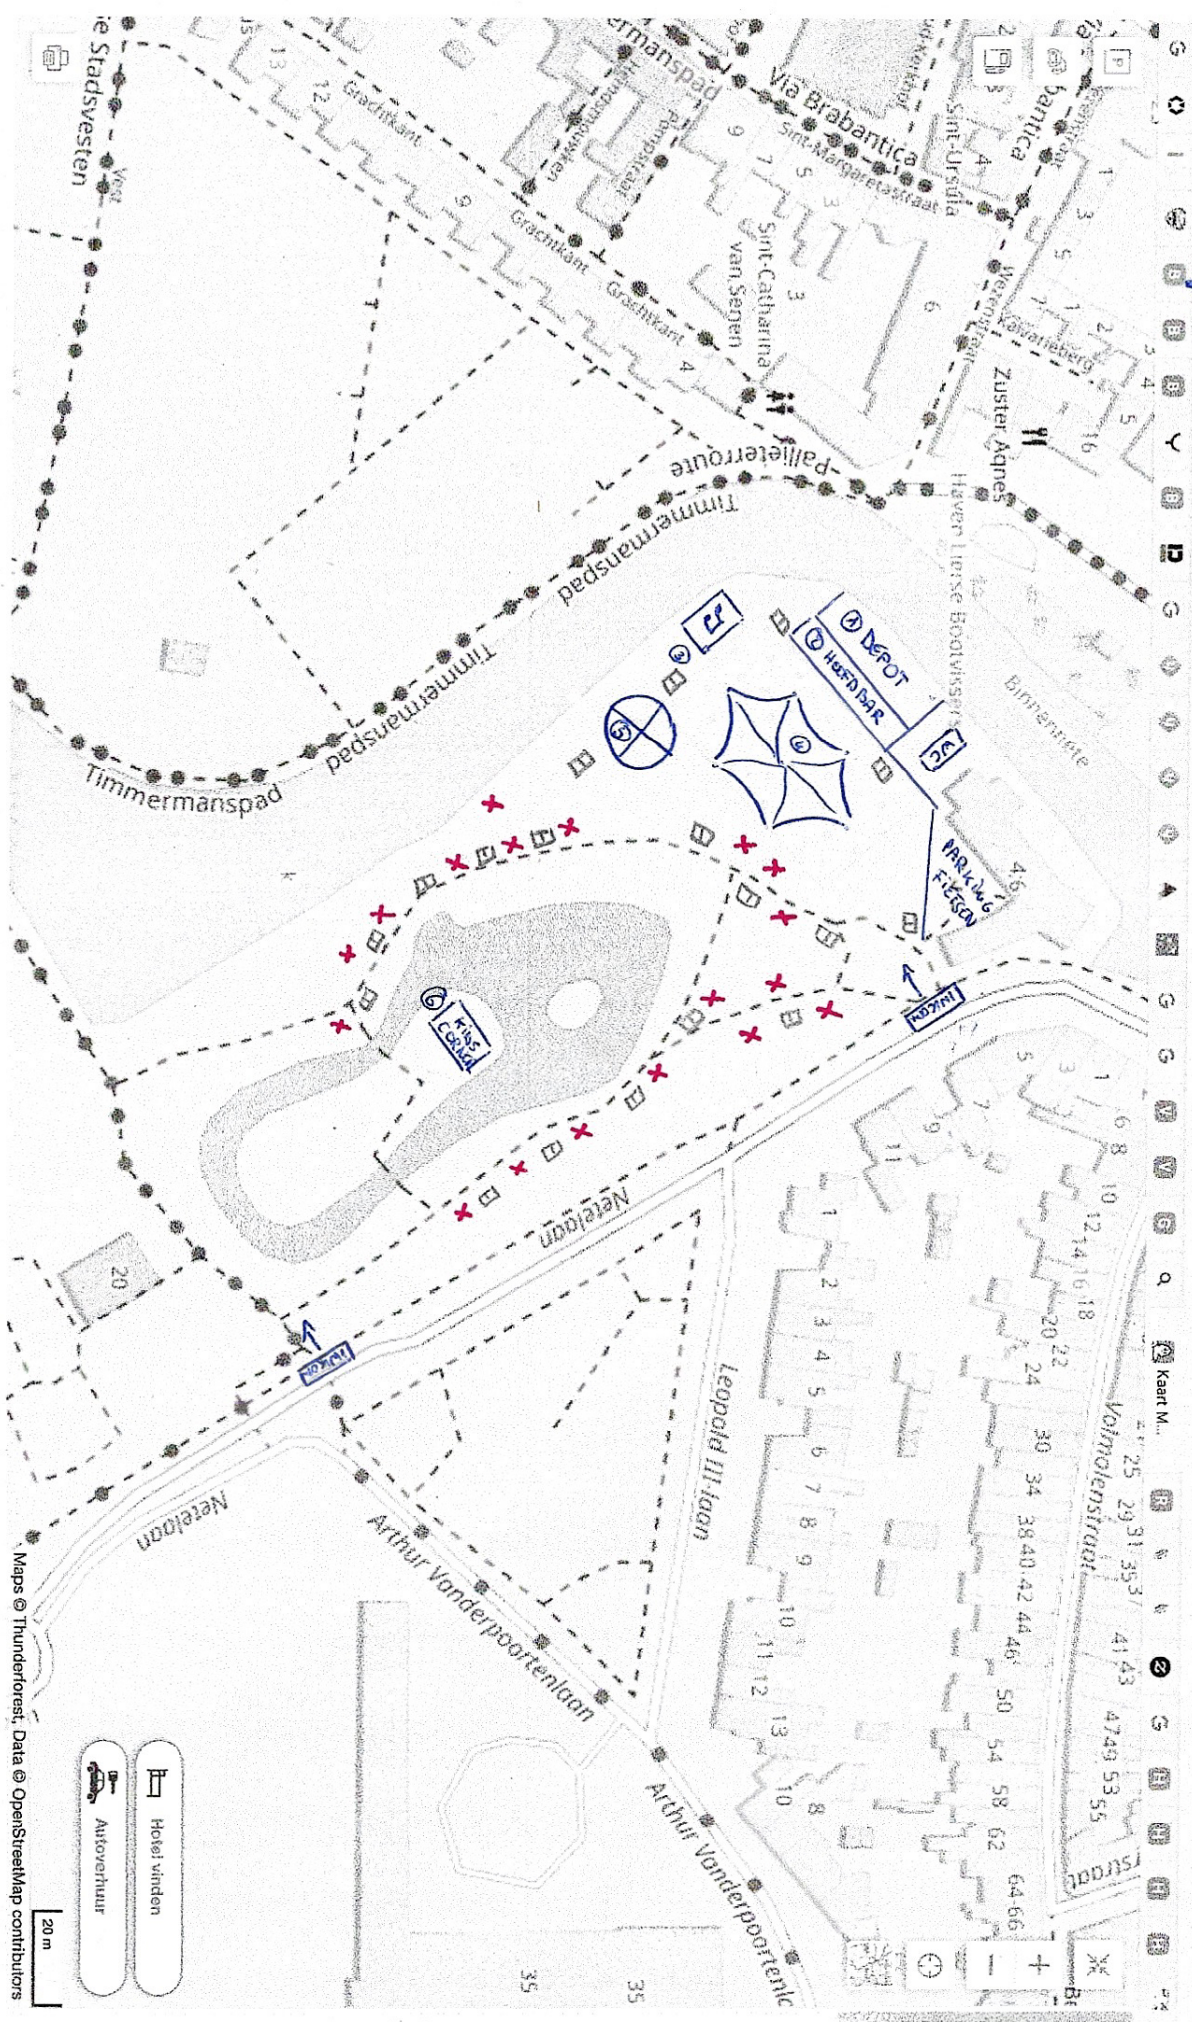

LEGENDE

- ① DEPOT : Leuning, aggregaten, Roodd, steen
- ② HOOFDBAR : alle draaien ingepaasd
 wijzen
- ③ Di-TRUCK : universeel sound
- ④ STRAKSTRAAT : overal bij de straten
- ⑤ KROSK : graadm / afvalhande
 nl/vanmichele.be
- ⑥ KISS CORNER : meetruimte, verhelper.
- ⊠ : geschieden afval containers
- ✗ ! positie bezetters.

Maps © Thunderforest, Data © OpenStreetMap contributors

20 m

Hotel vinden

Autoverhuur