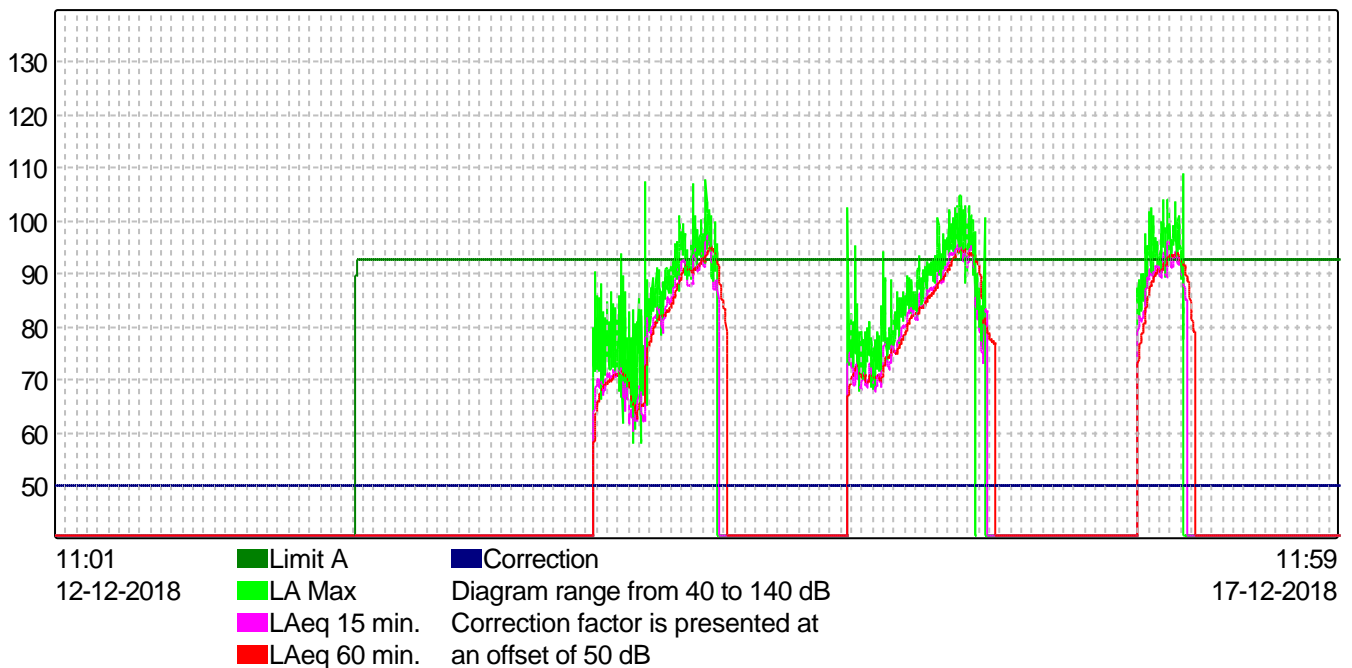

meeting 14-17 dec18

Project	: zuster agnes	Station name	: metrao3
Location	: Z A	Serial	: MT001003
Organisation	:	Calibration date	: 20/09/2015
Responsible	:	Sn. calibrator	: 043175
Technician	:	Calibration by	: FACE_SV
Measure location	: foh		
Report date	: 09-01-2019 10:18	Highest values	
Measure period		Max LAeq15 on 15-12-2018 at 00:30 :	97,2
Start	: 12-12-2018 - 11:01	Max LCeq15 on 16-12-2018 at 00:02 :	102,1
Stop	: 17-12-2018 - 11:59	Max LAeq60 on 15-12-2018 at 00:41 :	95,1
		Max LCeq60 on 16-12-2018 at 00:39 :	100,9

meeting 14-17 dec18