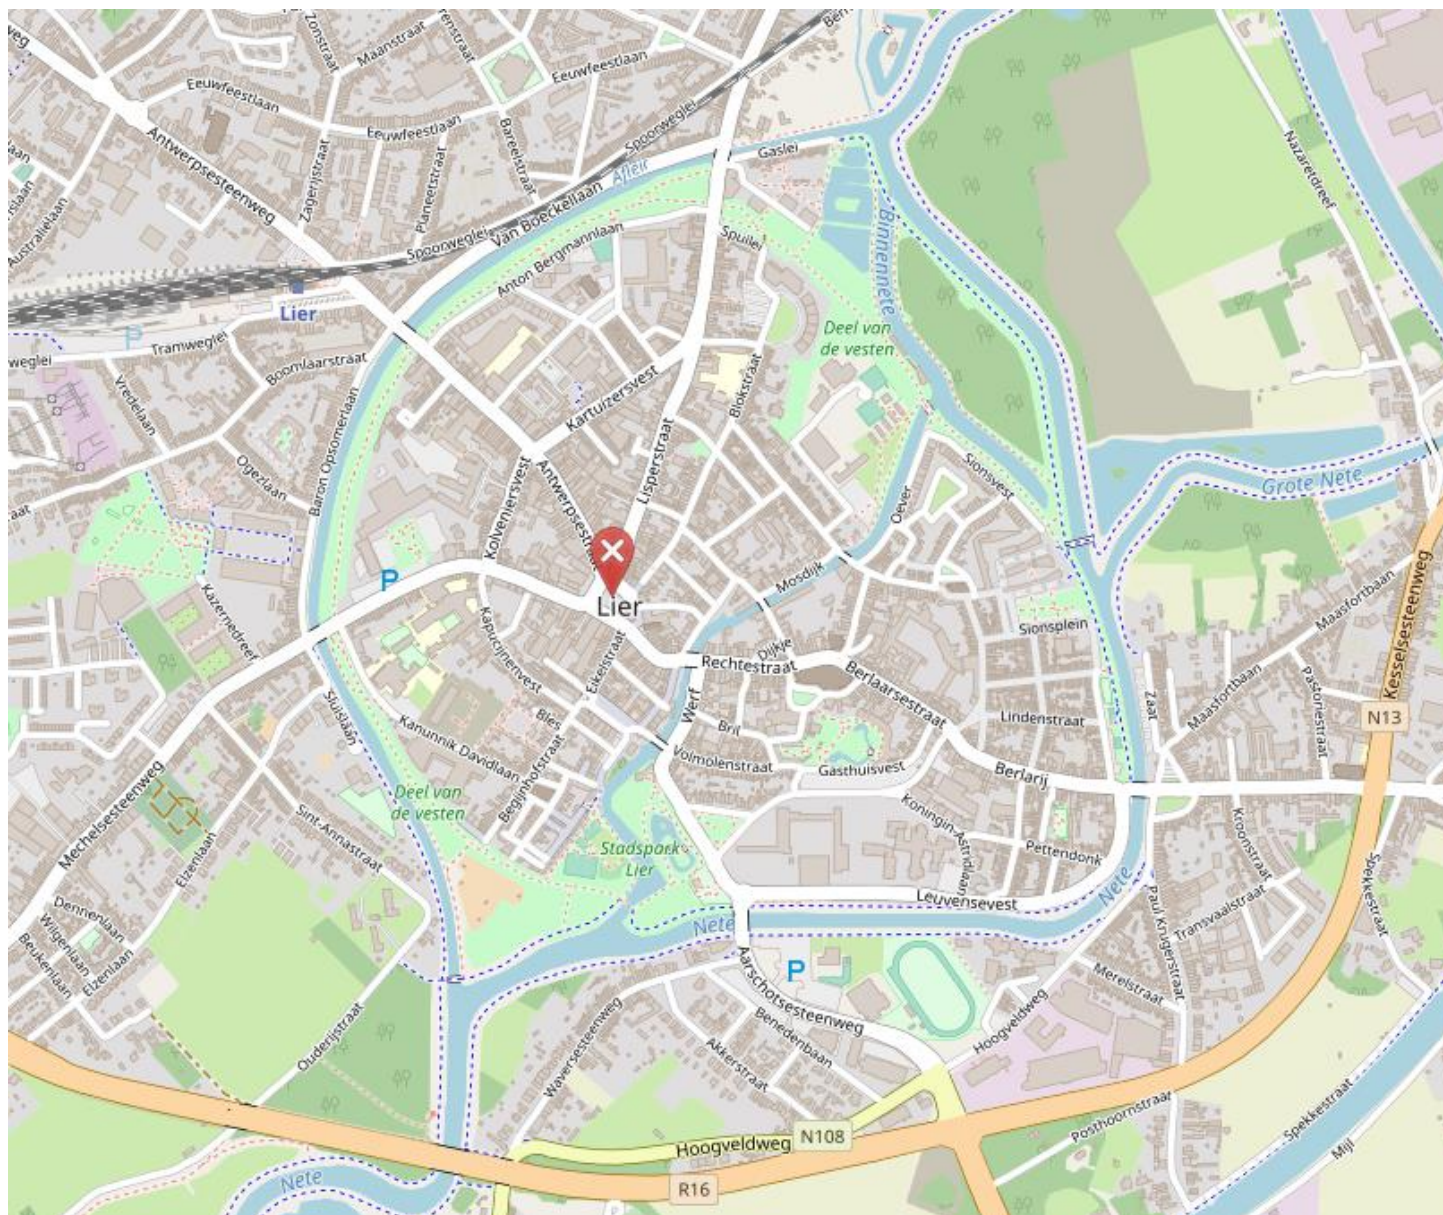

Overzichtsplan LIER

Parkeerplan LIER

GRATIS PARKING (aantal)

- De Mol (423)
- Zaat (30)
- Tramweglei (300) Maximum 5 uur gratis op werkdagen
- Wallehof (120)

BETAALPARKING

	dagtarief 9 - 19 uur	zondag & feestdagen
Gasthuisvest (250)	€ 0,80/uur	GRATIS
Renaat Veremansplein (78)	€ 0,80/uur	GRATIS
Spui (135)	€ 0,60/uur	GRATIS
Schapekoppenstraat (34)	€ 1,20/uur	GRATIS

ONDERGRONDSE BETAALPARKING

Grote Markt (270)	9 - 20 uur: € 1,80/uur na 20 uur: € 1/uur	€ 1/uur
Dungelhoeff (250)	8 - 18 uur: € 1,50/uur na 18 uur: € 0,80/uur	€ 0,80/uur

Ma 10 uur parkeer je overal gratis, behalve in de ondergrondse parkings.
KORT BEZOKJE?
Aan elke parkeerzuilmaat kan je GRATIS een HALF UUR-ticket nemen.

Parkeerplaatsen ARTIESTEN + CREW

- Artiesten parking K. Albertstraat (4 pl) – P Art
- Crew parking I : Grote markt (10 pl) – P Crew I
- Crew parking II : Vismarkt. (20 pl) – P Crew II

Bron : www.lier.be