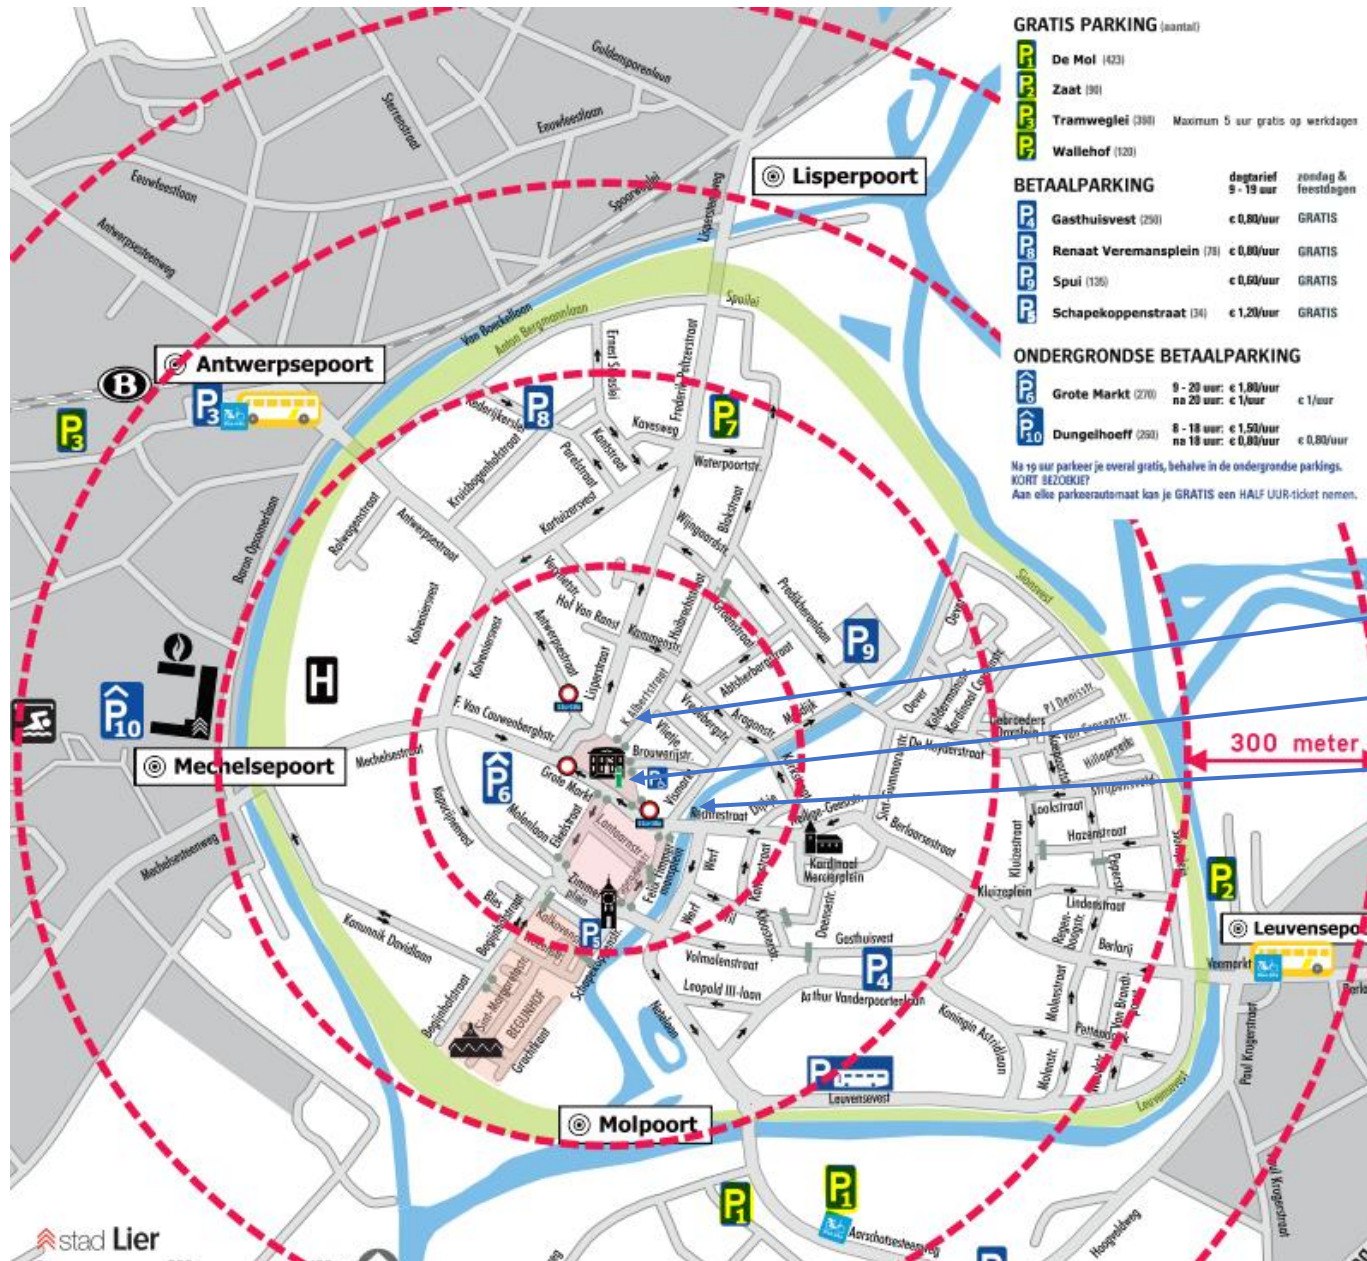

Overzichtsplan LIER

Parkeerplan LIER

GRATIS PARKING (aantal)

- De Mol (423)
- Zaat (30)
- Tramweglei (300) Maximum 5 uur gratis op werkdagen
- Wallehof (120)

BETAALPARKING

	dagtarief 9 - 19 uur	zondag & feestdagen
Gasthuisvest (250)	€ 0,80/uur	GRATIS
Renaat Veremansplein (78)	€ 0,80/uur	GRATIS
Spui (135)	€ 0,60/uur	GRATIS
Schapekoppenstraat (34)	€ 1,20/uur	GRATIS

ONDERGRONDSE BETAALPARKING

Grote Markt (270)	9 - 20 uur: € 1,80/uur na 20 uur: € 1/uur	€ 1/uur
Dungelhoeff (250)	8 - 18 uur: € 1,50/uur na 18 uur: € 0,80/uur	€ 0,80/uur

Ma 10 uur parkeer je overal gratis, behalve in de ondergrondse parkings.
KORT BEZOKJE?
Aan elke parkeerzuilmaat kan je GRATIS een HALF UUR-ticket nemen.

Parkeerplaatsen ARTIESTEN + CREW

- Artiesten parking K. Albertstraat (4 pl) – P Art
- Crew parking I : Grote markt (10 pl) – P Crew I
- Crew parking II : Vismarkt. (20 pl) – P Crew II

Bron : www.lier.be

Openbaar vervoer LIER

Rolwagenstraat

2	90	130	131	132	135
150	151	152	153	297	422
428	556	560	561	569	570
571					

Grote Markt

152

Zimmerplein Markthalte

1	2	3	150	151	152
153	154	297	422	428	556
560	561	569	570	571	