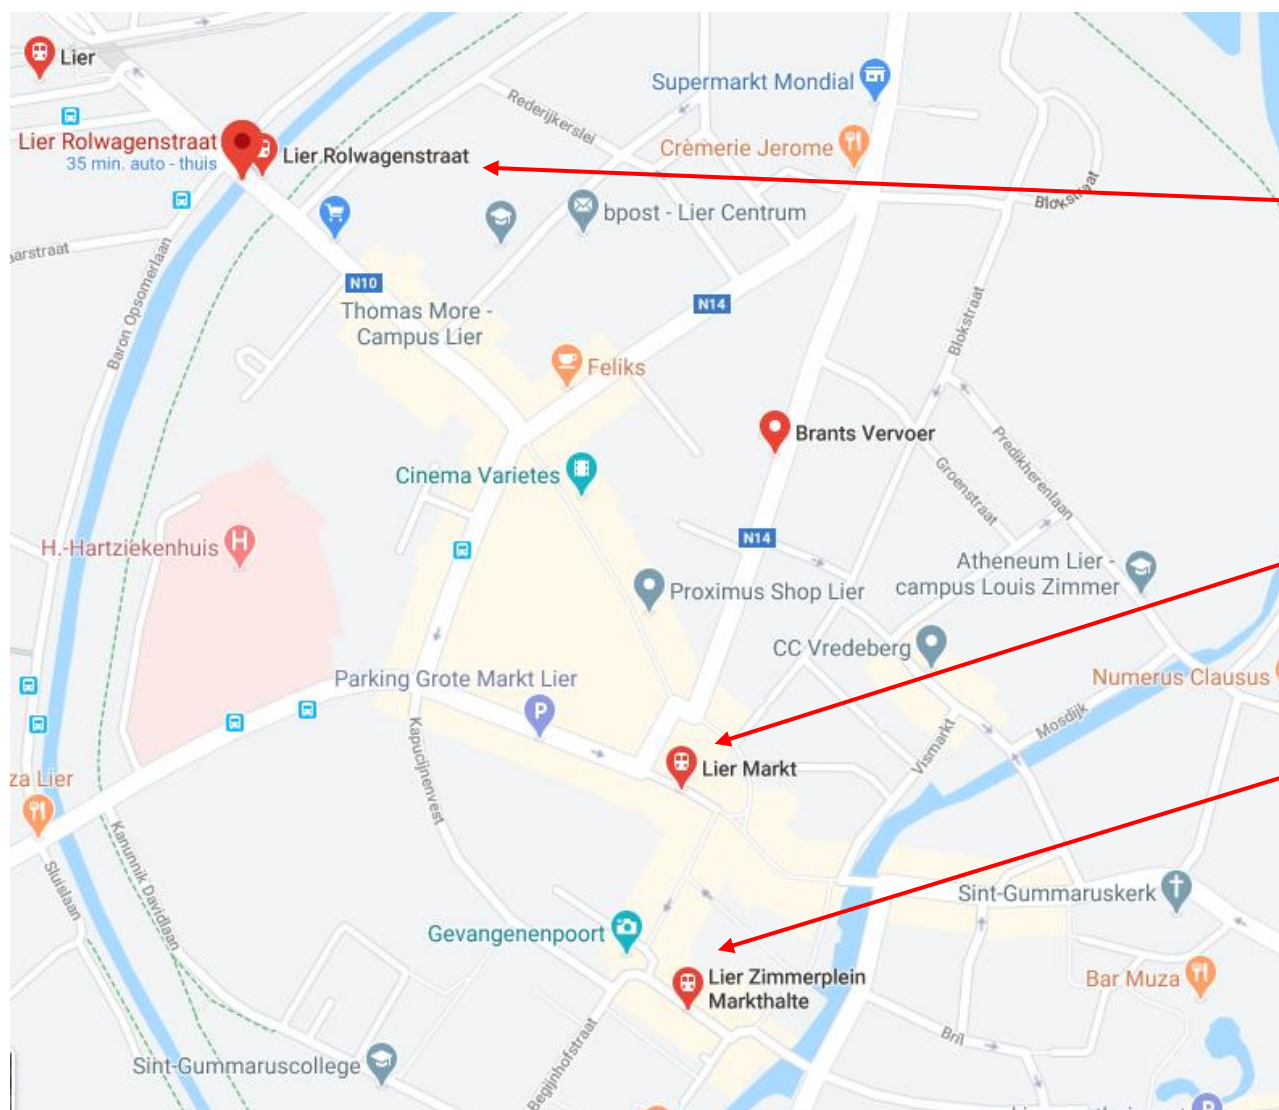

Overzichtsplan LIER

Parkeerplan LIER

GRATIS PARKING (aantal)

- De Mol (423)
- Zaat (30)
- Tramweglei (300) Maximum 5 uur gratis op werkdagen
- Wallehof (120)

BETAALPARKING

	dagtarief 9 - 19 uur	zondag & feestdagen
Gasthuisvest (250)	€ 0,80/uur	GRATIS
Renaat Veremansplein (78)	€ 0,80/uur	GRATIS
Spui (135)	€ 0,60/uur	GRATIS
Schapekoppenstraat (34)	€ 1,20/uur	GRATIS

ONDERGRONDSE BETAALPARKING

Grote Markt (270)	9 - 20 uur: € 1,80/uur na 20 uur: € 1/uur	€ 1/uur
Dungelhoeff (250)	8 - 18 uur: € 1,50/uur na 18 uur: € 0,80/uur	€ 0,80/uur

Ma 10 uur parkeer je overal gratis, behalve in de ondergrondse parkings.
KORT BEZOKJE?
Aan elke parkeerzuilmaat kan je GRATIS een HALF UUR-ticket nemen.

Parkeerplaatsen ARTIESTEN + CREW

- Artiesten parking K. Albertstraat (4 pl) – P Art
- Crew parking I : Grote markt (10 pl) – P Crew I
- Crew parking II : Vismarkt. (20 pl) – P Crew II

Bron : www.lier.be

Openbaar vervoer LIER

Rolwagenstraat

2	90	130	131	132	135
150	151	152	153	297	422
428	556	560	561	569	570
571					

Grote Markt

152

Zimmerplein Markthalte

1	2	3	150	151	152
153	154	297	422	428	556
560	561	569	570	571	