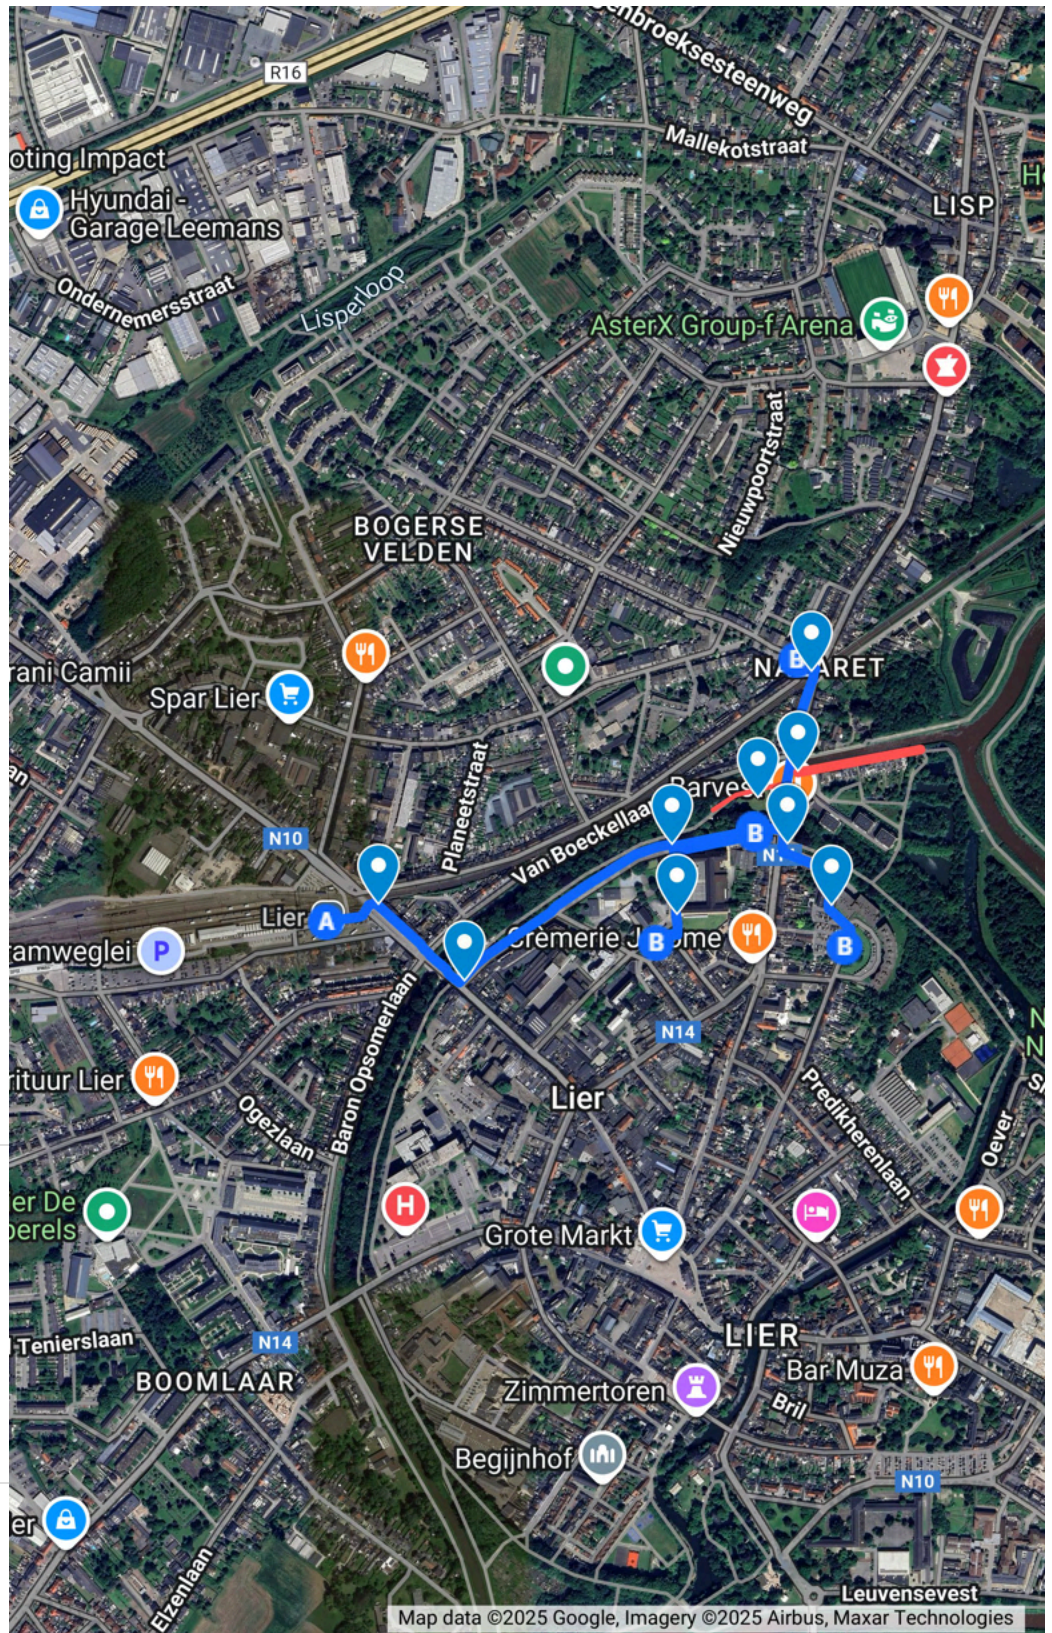

Lier viert bier

Naamloze laag

Event locatie

Bord 1

Bord 2

bord 3

Bord 4

bord 5

Bord 6

vrijhouden/ geen doorgang

Bord 7

bord 8

Parking Wallehof

Anton Bergmannlaan 28, 2500 Lier, België

Blokstraat 94, 2500 Lier, België

wandelroute Parking Renaat Veremansplein

Anton Bergmannlaan 28, 2500 Lier, België

Renaat Veremansplein 1, 2500
Lier, België

Route van parkeerplaats spoorweg

Anton Bergmannlaan 28, 2500
Lier, België

Spoorweglei 143, 2500 Lier,
België

geen doorgang

Gaslei

Route vanaf station

Lier, 2500 Lier, België

Anton Bergmannlaan 28, 2500
Lier, België
