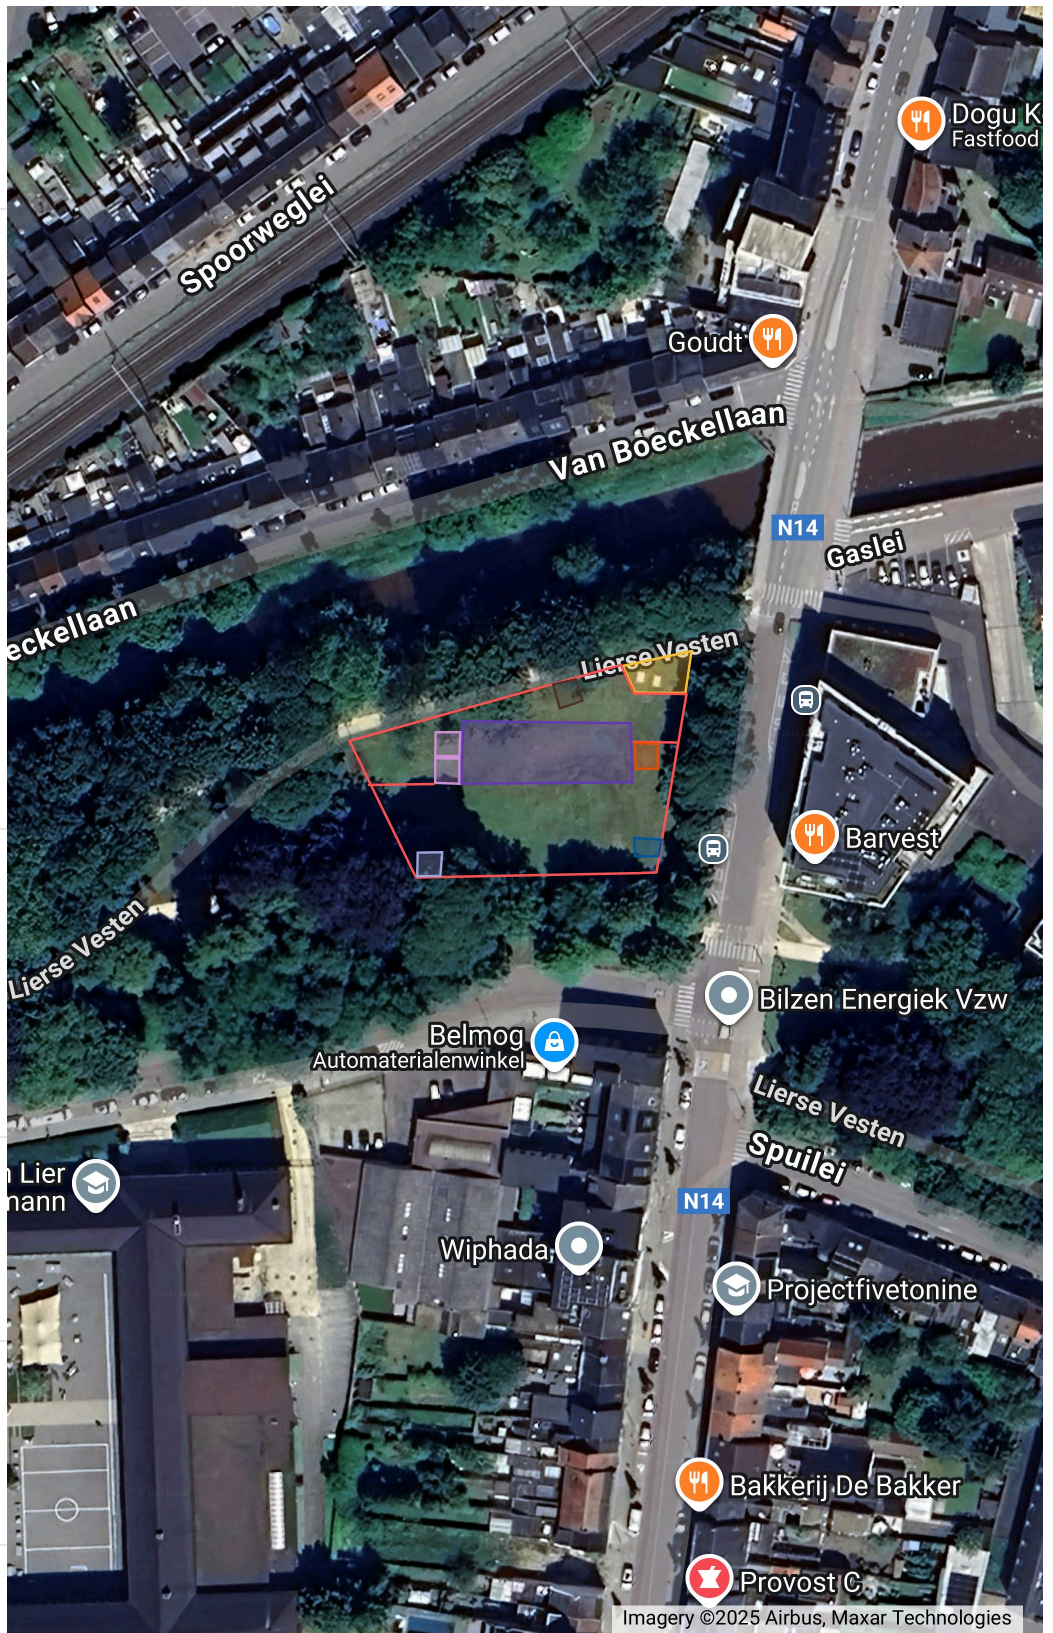

# Lier viert bier op de foute manier

Elektriciteit	
elektriciteit	
Naamloze laag	
Lijn 1	
30m	
45m	
35m	
Lijn 6	
BAR	
Bar	
Bar eten	
Tent	
tent	
vestaire	
Vestaire	
Naamloze laag	
sanitair	
backstage	

plattegrond van Lier viert bier, met afmetingen en waar wat moet komen

backstage

Lijn 2

artiesten tent

---

EHBO

ehbo

---