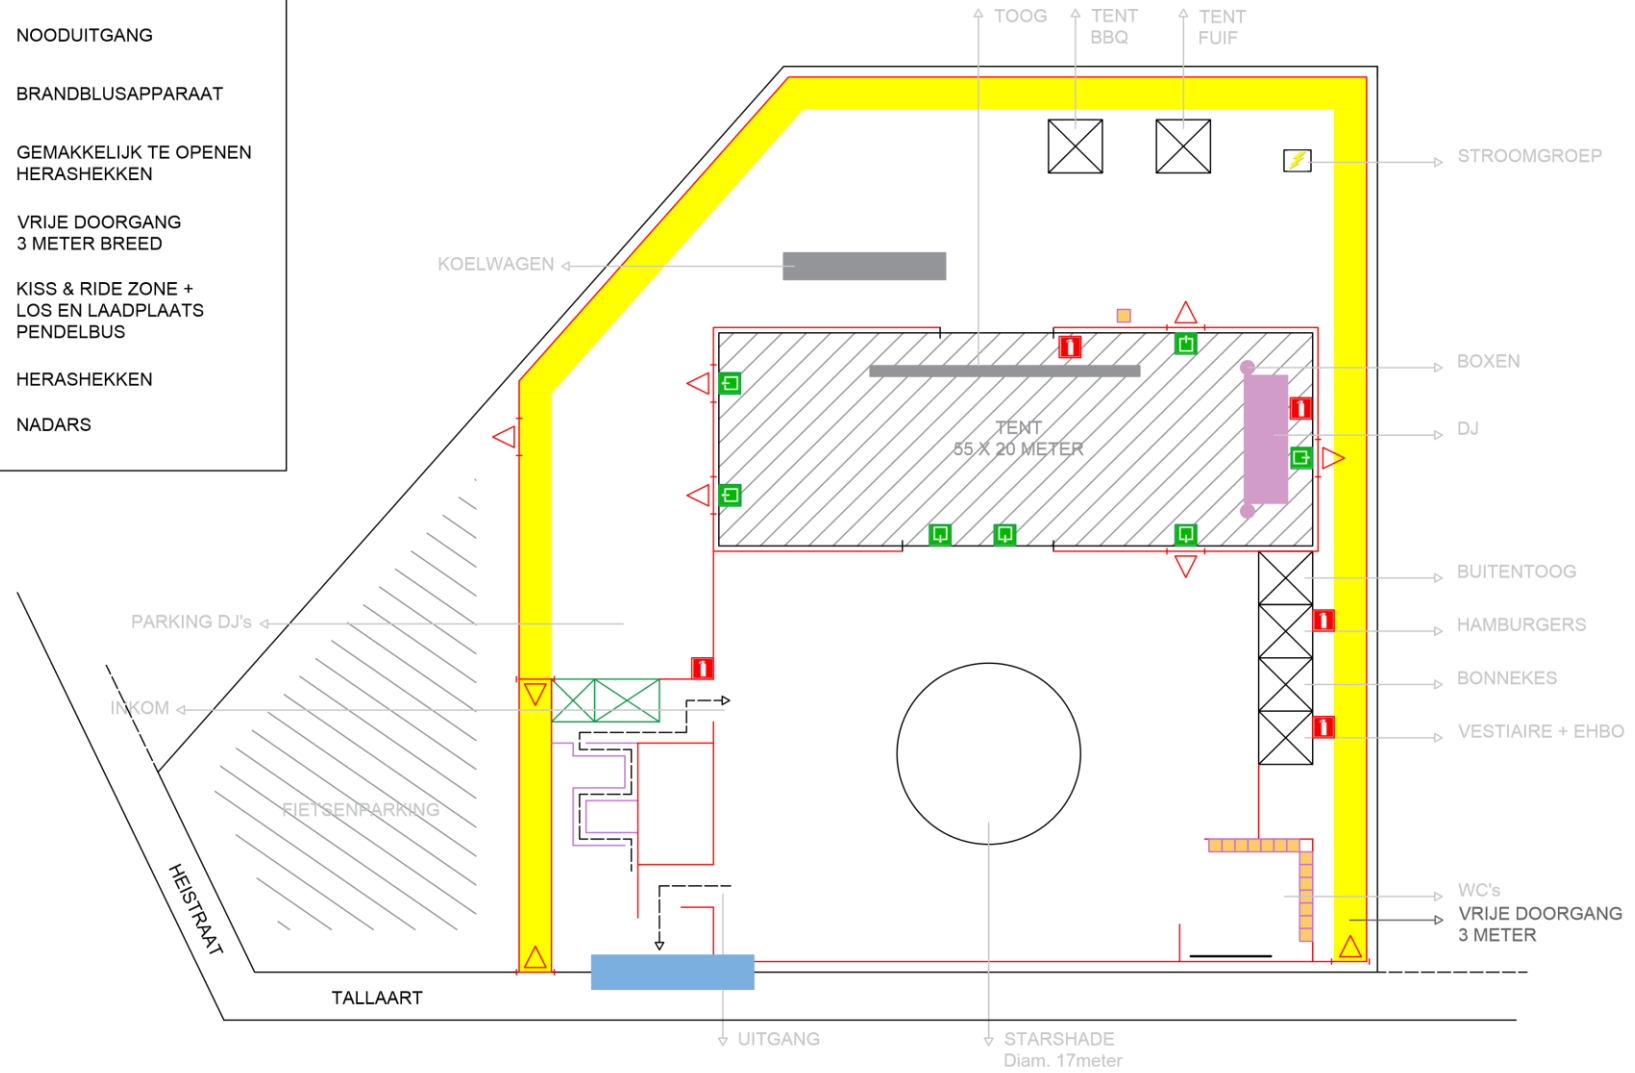

LEGENDE

-  NOODUITGANG
-  BRANDBLUSAPPARAAT
-  GEMAKKELIJK TE OPENEN HERASHEKKEN
-  VRIJE DOORGANG 3 METER BREED
-  KISS & RIDE ZONE + LOS EN LAADPLAATS PENDELBUS
-  HERASHEKKEN
-  NADARS

INPLANTINGSPLAN
MESSAGE PARTY 2022