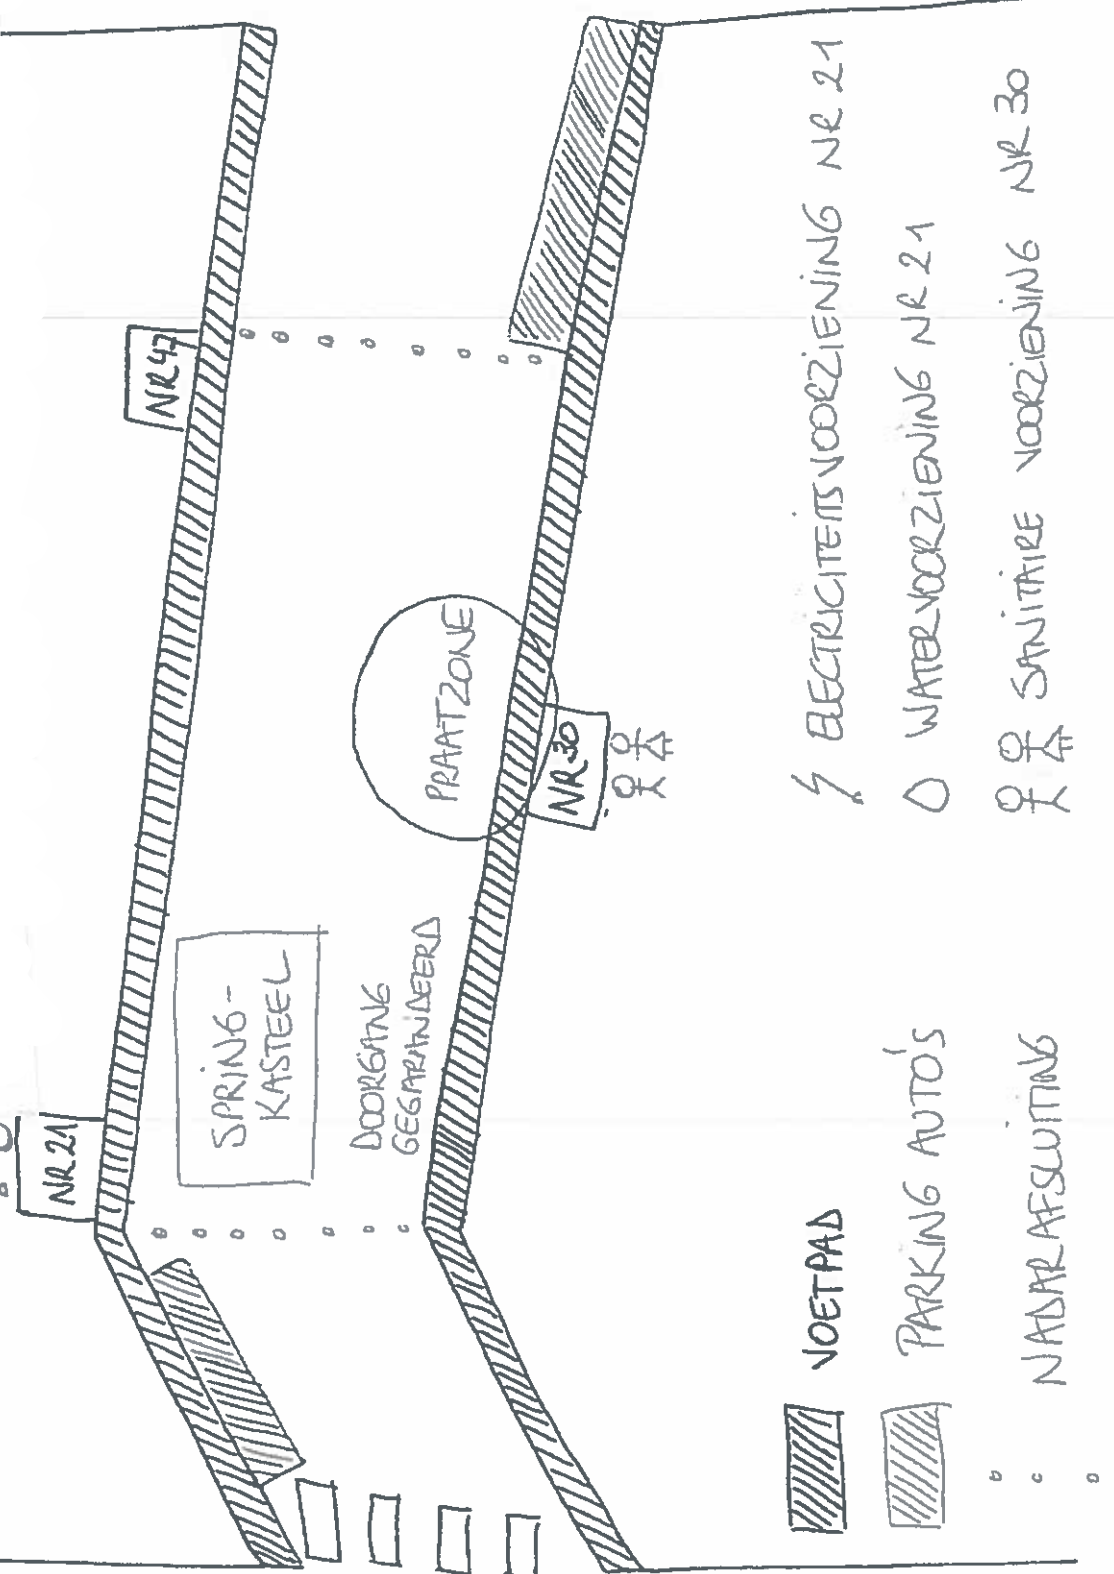

INPLANTINGSPUNT STRAATVEEST OUGELUFTAN

NORMALE SITUATIE

BOOMLAARSTRAAT

NR.21

NR.47

NR.30

BARON OPSOMERLAAN

VOETPAD

PARKING AUTO'S

INPLANTINGSPUNT STRAATFEEST OGEZLAAN

BOOMLAARSTRAAT

BARON OPSOTERLAAN

-  VOETPAD
-  PARKING AUTO'S
- ° NADRAAFSLUITING
- ⚡ ELECTRICITEITSVOORZIENING NR 21
- WATERVOORZIENING NR 21
- ♀ ♂ SANITARE VOORZIENING NR 30

Bij regenweer mogelijk partytent in PRAATZONE

INPLANTINGSPUNT STRAATFEEST UGCELUFAN

(OTU BT) + buffer- (in  
Buiten)

BOOMLAARSTRAAT

VOETPAD

PARKING AUTO'S

NAAR AFSLUITING

ELECTRICITEITVOORZIENING NR 21