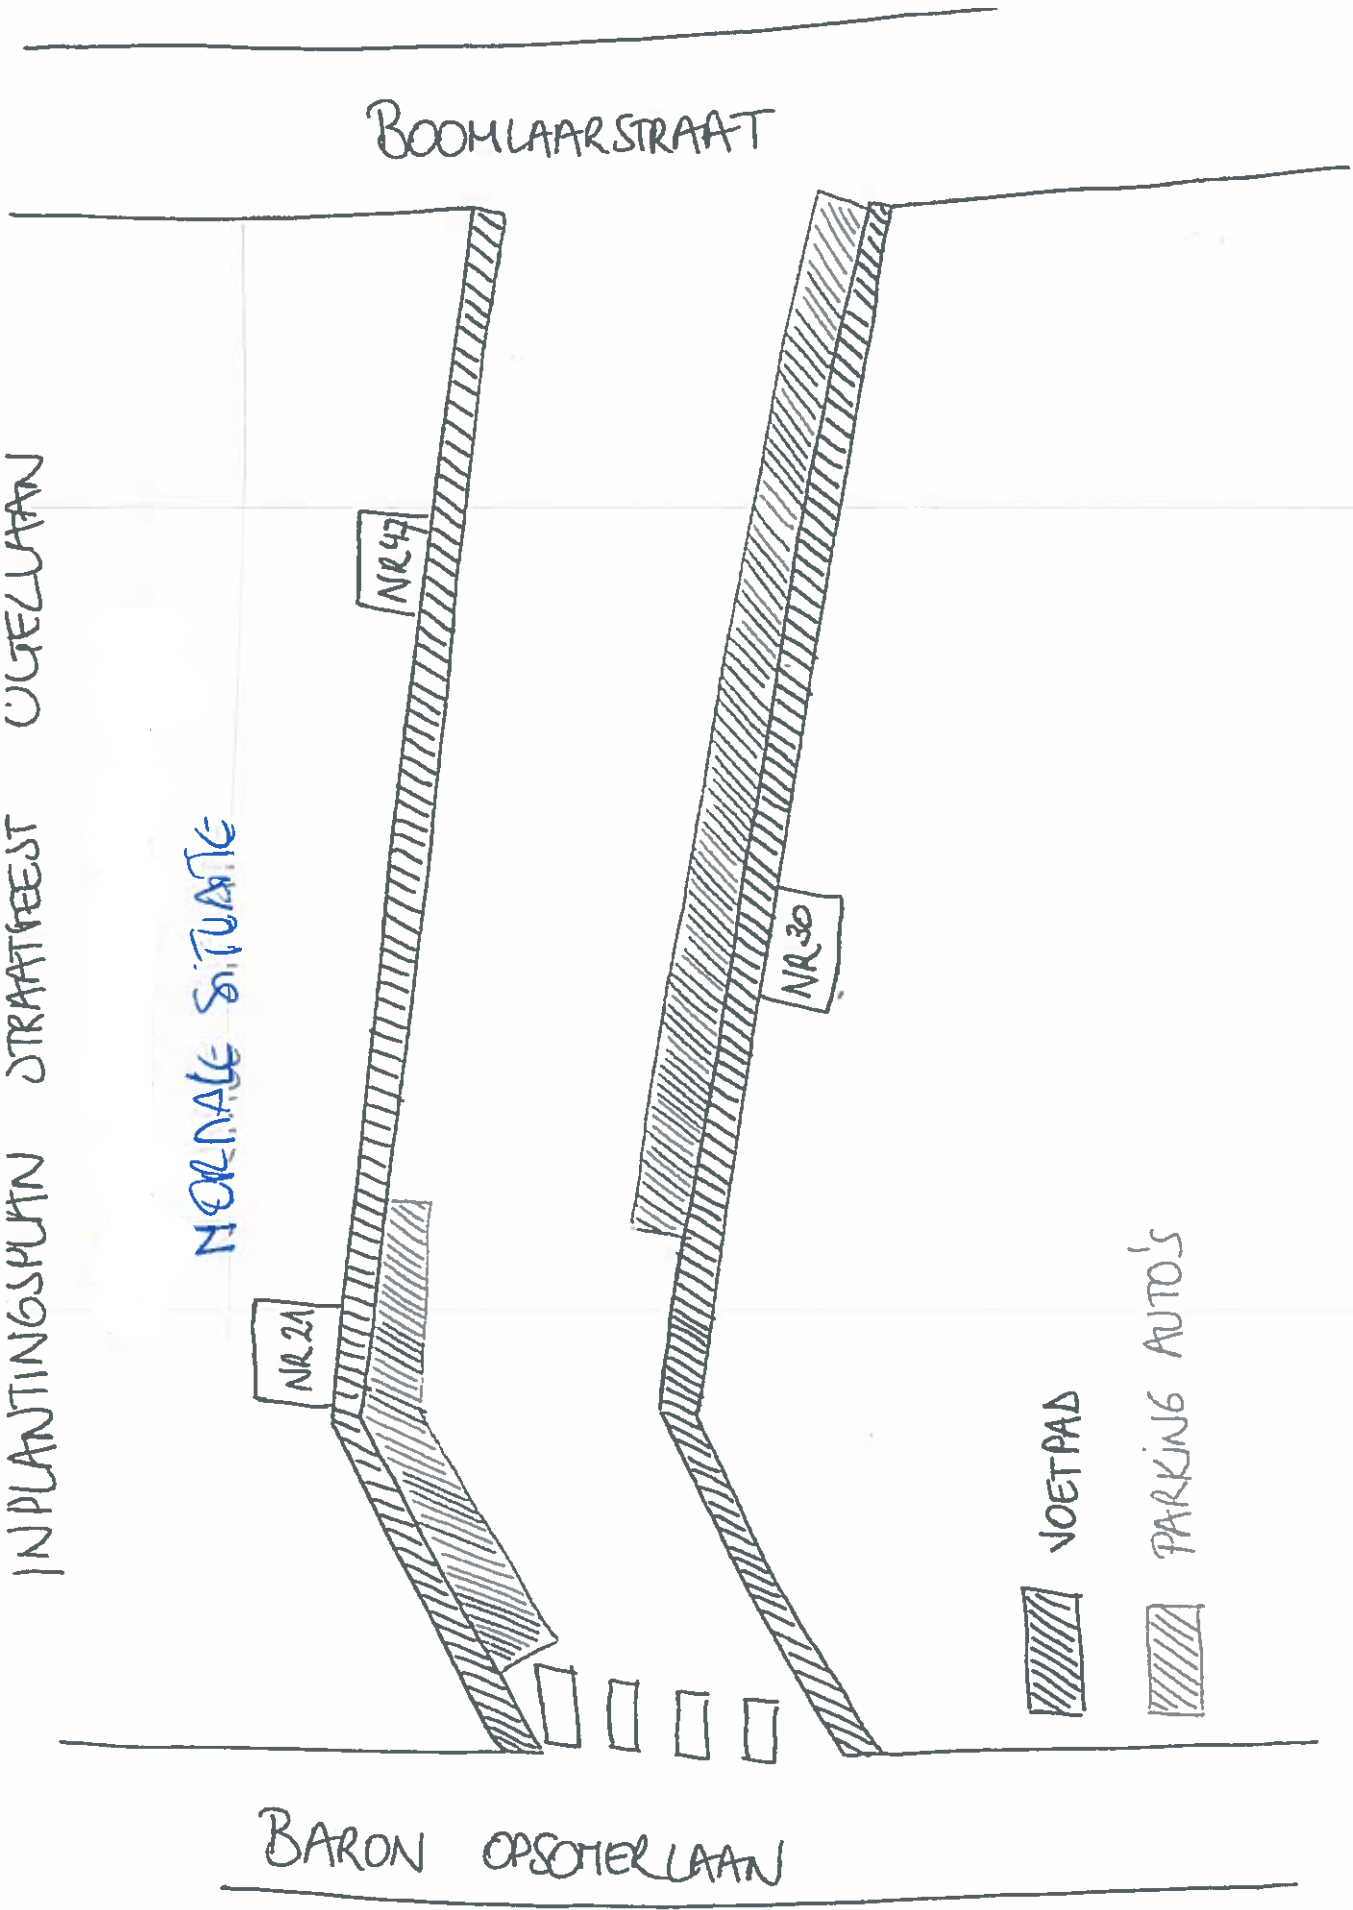

INPLANTINGSPUNT STRAATVEEST OUGELUFTAN

NORMALE SITUATIE

BOOMLAARSTRAAT

NR.21

NR.47

NR.30

BARON OPSOMERLAAN

VOETPAD

PARKING AUTO'S

INPLANTINGSPUNT STRAATFEEST OGEZLAAN

BOOMLAARSTRAAT

BARON OPSOTERLAAN

-  VOETPAD
-  PARKING AUTO'S
- ° NADRAAFSLUITING
- ⚡ ELECTRICITEITSVOORZIENING NR 21
- WATERVOORZIENING NR 21
- ♀ ♂ SANITARE VOORZIENING NR 30

Bij regenweer mogelijk partytent in PRAATZONE

INPLANTINGSPUNT STRAATFEEST UGCELUFAN

(OTU BT) + buffer- (in  
Buiten)

BOOMLAARSTRAAT

VOETPAD

PARKING AUTO'S

NAAR AFSLUITING

ELECTRICITEITVOORZIENING NR 21

WATERVOORZIENING NR 21

SANITIRE VOORZIENING NR 30

BY REGENWEER NOEGELIK PARTYTENT IN PRAATZONE EN BIJ TAFELS