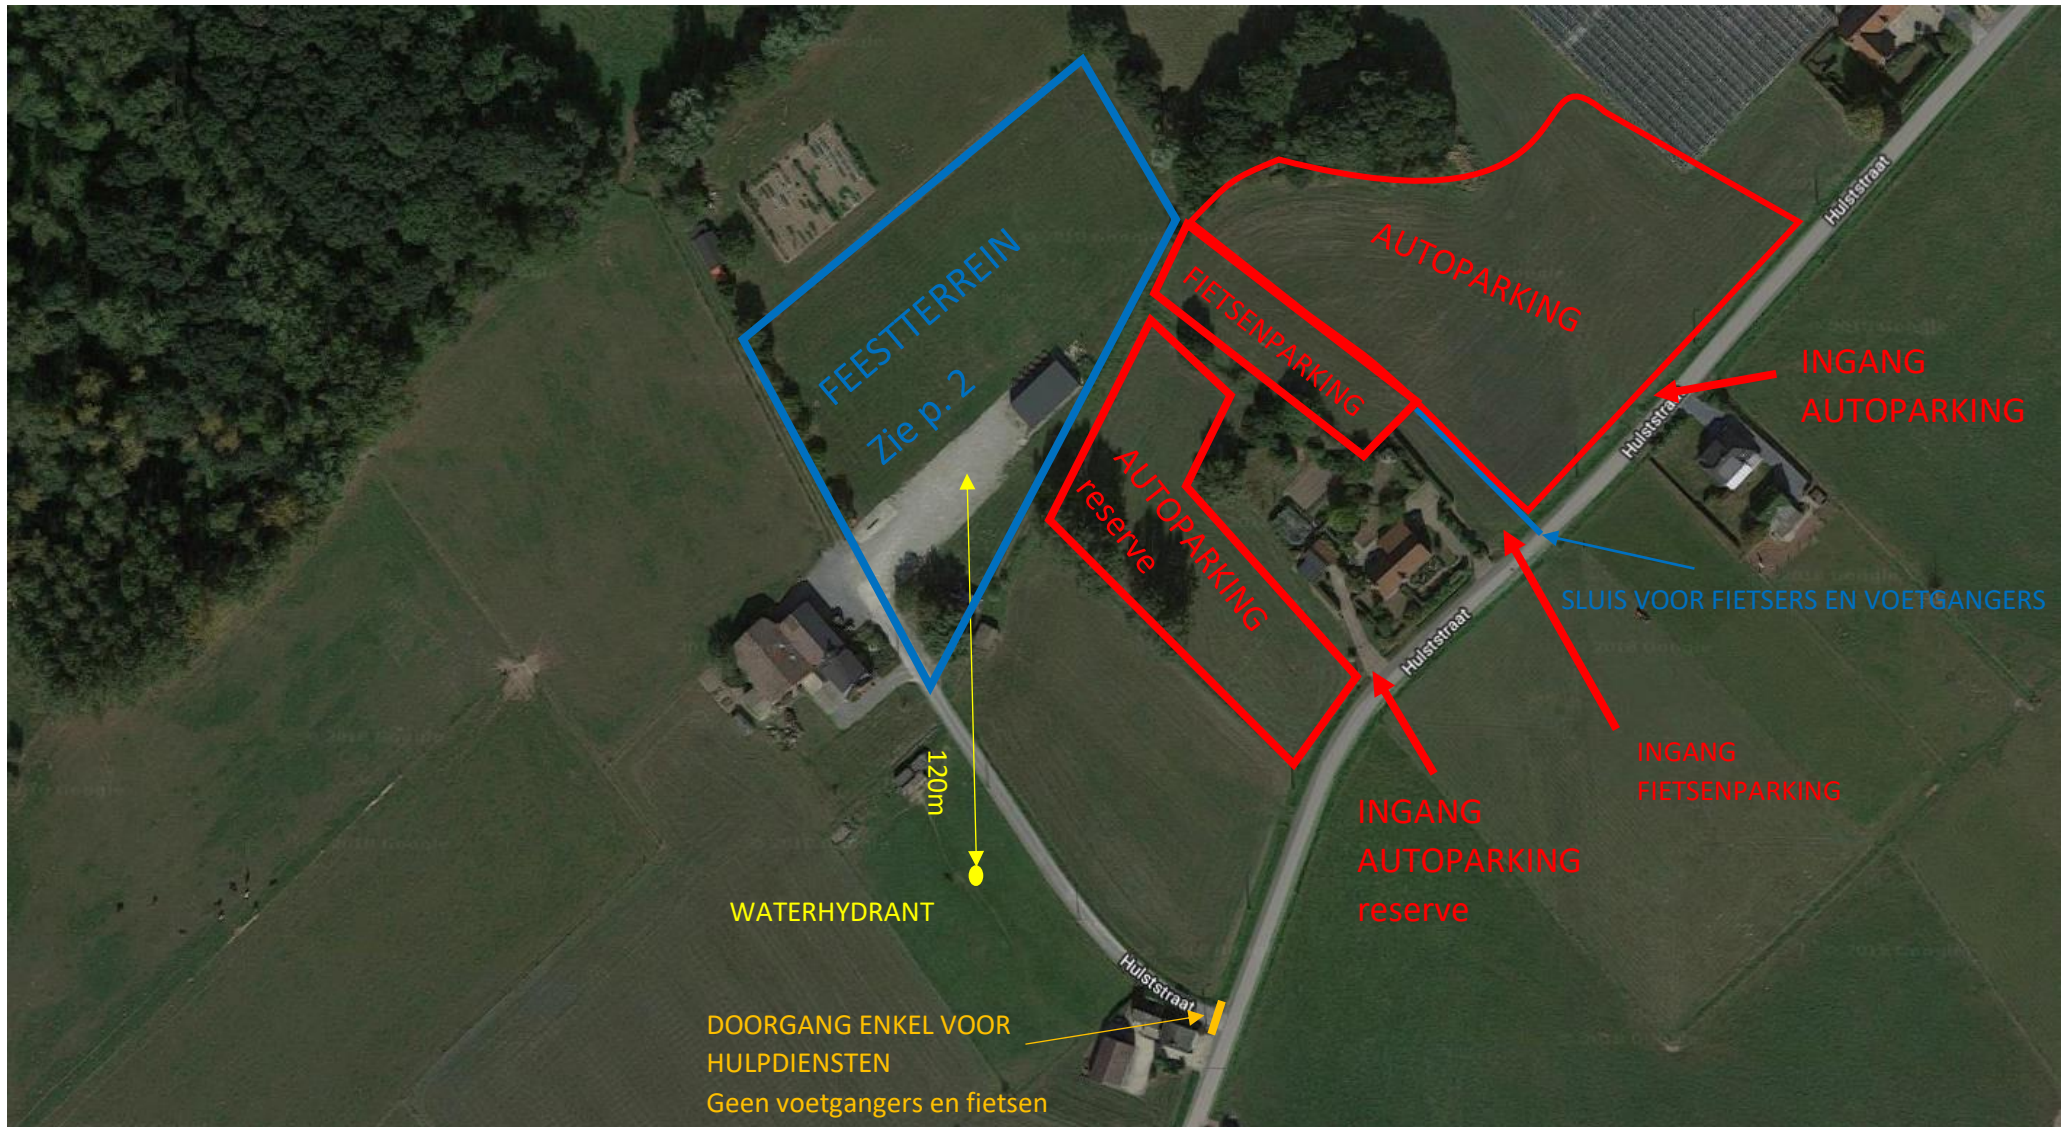

Inplantingsplan OPENLUCHTFUIF KLJ Lier-Noord 2022 (16/07/2022)

LEGENDE:

- Tent
- Herrasafsluiting
- Nooduitgang
- Podium
- Geluidsinstallatie
- Brandblusser
- Sanitair
- Stroomaggregaat
- Toegangsweg Brandweer
- Vuureffect
- Koelwagen
- Brug voor voetgangers

**BUITEN SPELEN
BIJ GOED WEER**

Google

LEGENDE:

- Tent
- Herrasafsluiting
- Nooduitgang
- Podium
- Geluidsinstallatie
- Brandblusser
- Sanitair
- Stroomaggregaat
- Toegangsweg Brandweer
- Vuureffect
- Koelwagen
- Brug voor voetgangers

**BINNEN SPELEN
BIJ SLECHT**