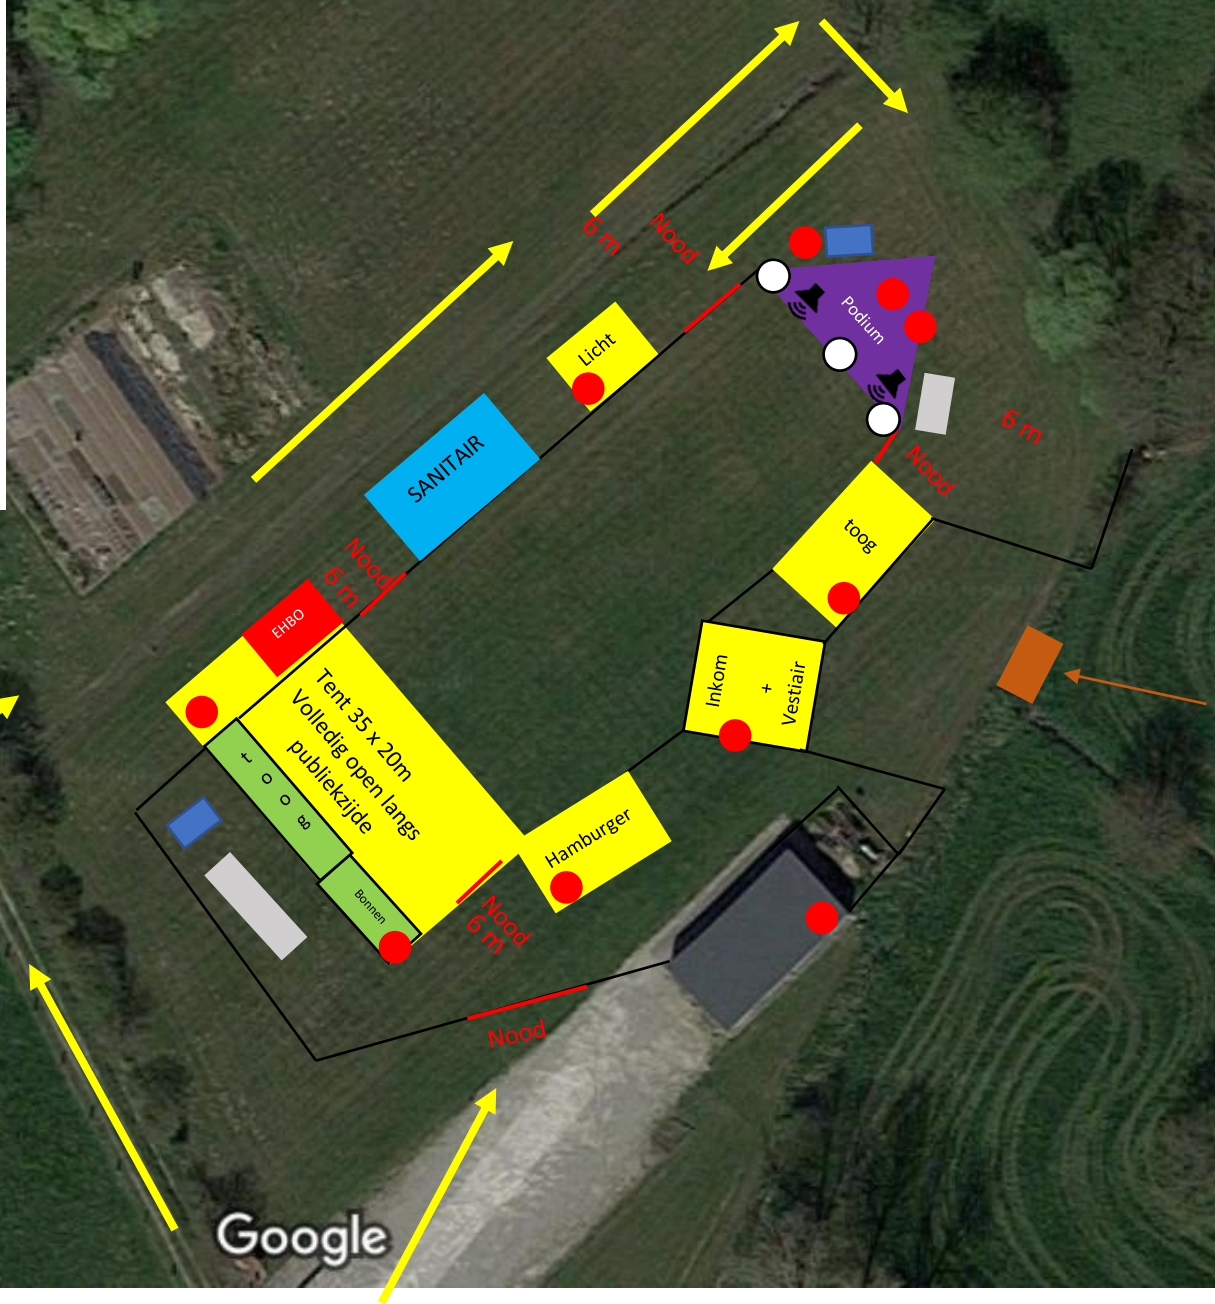

Inplantingsplan OPENLUCHTFUIF KLJ Lier-Noord 2022 (16/07/2022)

LEGENDE:

- Tent
- Herrasafsluiting
- Nooduitgang
- Podium
- Geluidsinstallatie
- Brandblusser
- Sanitair
- Stroomaggregaat
- Toegangsweg Brandweer
- Vuureffect
- Koelwagen
- Brug voor voetgangers

**BUITEN SPELEN
BIJ GOED WEER**

Google

LEGENDE:

- Tent
- Herrasafsluiting
- Nooduitgang
- Podium
- Geluidsinstallatie
- Brandblusser
- Sanitair
- Stroomaggregaat
- Toegangsweg Brandweer
- Vuureffect
- Koelwagen
- Brug voor voetgangers

**BINNEN SPELEN
BIJ SLECHT**