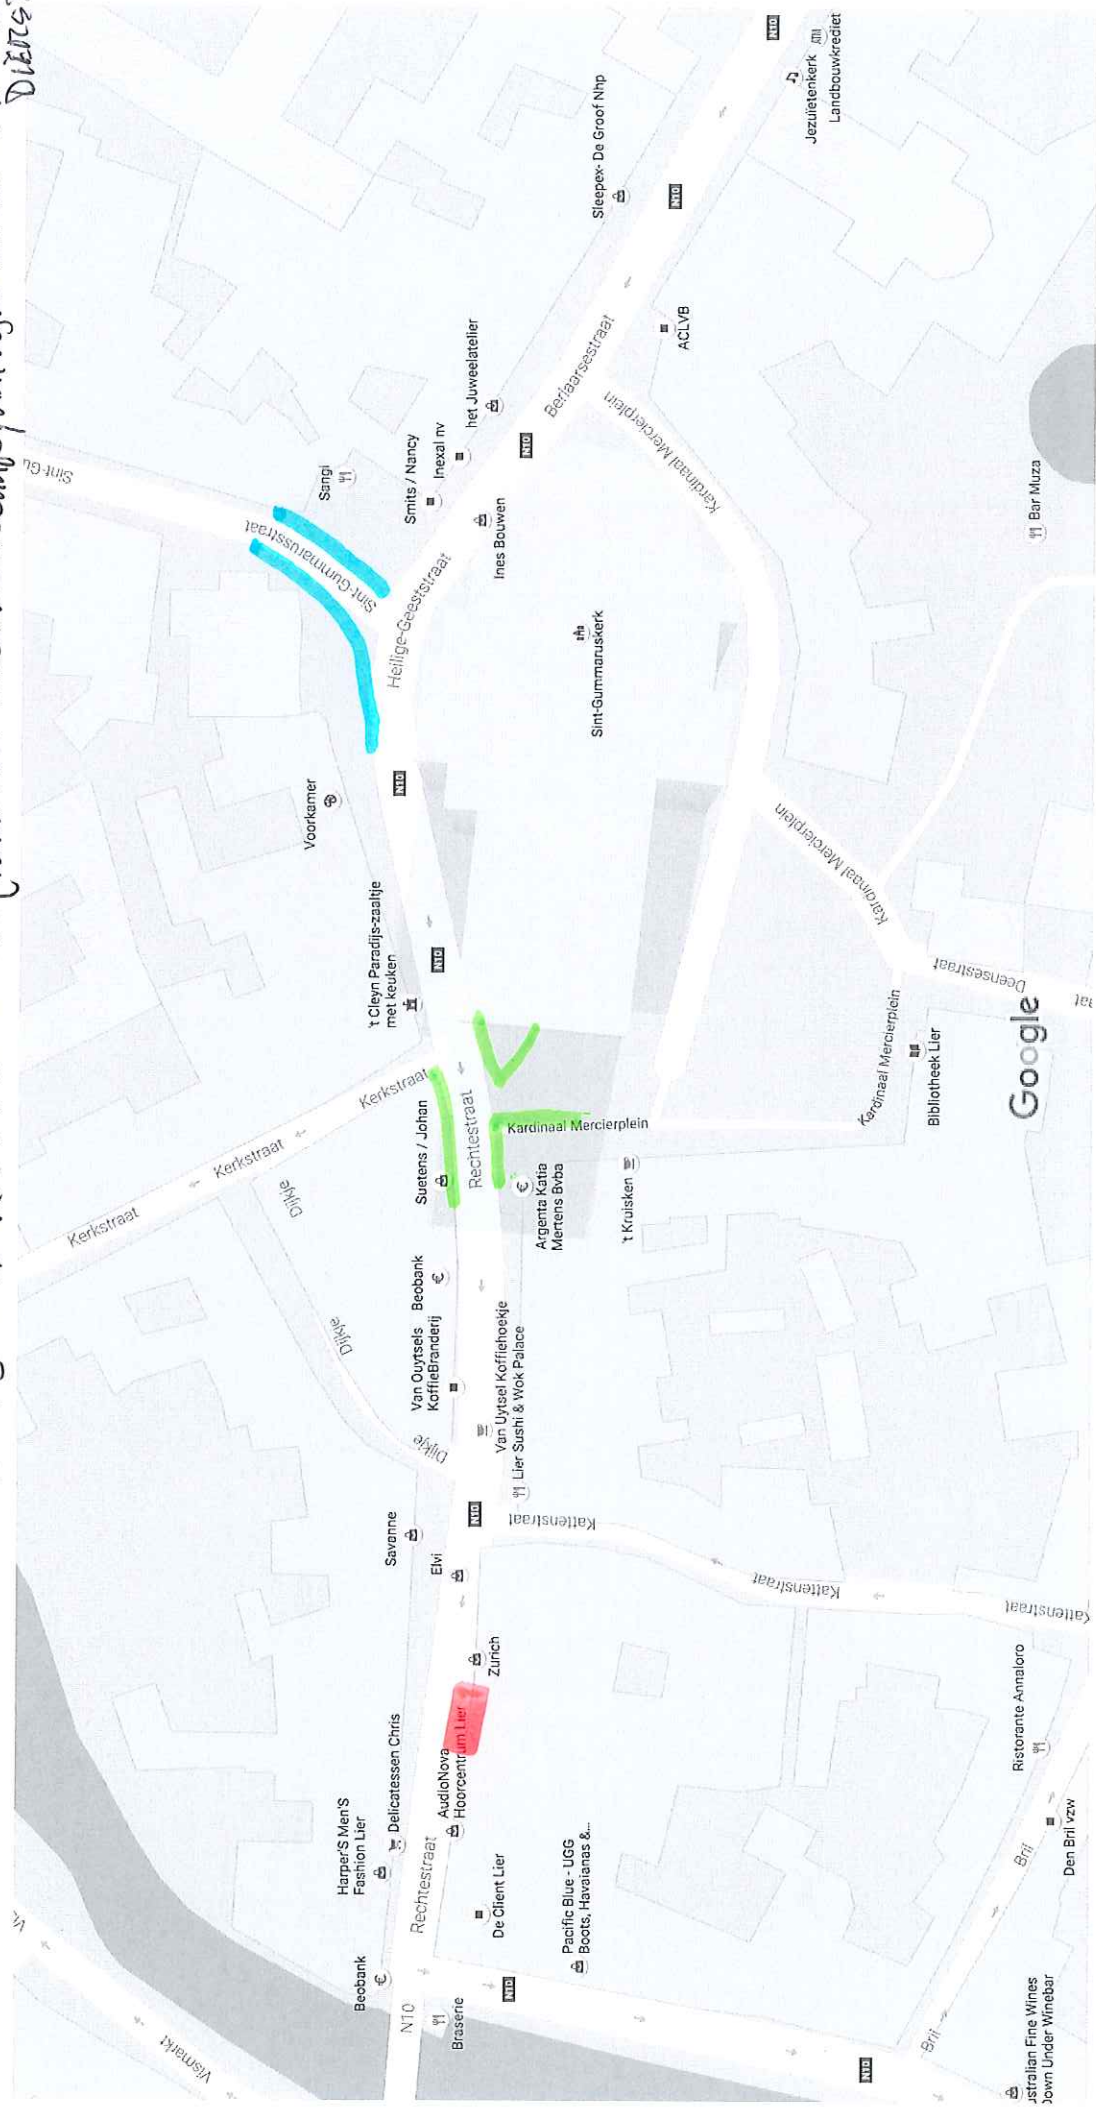

PROCESSIE 2016

Google Maps

PROCESSIE PARCOURS 16/10/2016

=> OVERAL PARKEERVENBOD

Kaartgegevens ©2016 Google 20 m

PROCESSION ZONE

PARKEER VERBOD BUITEN PROCESSION PARCOURS

16/10/2016

Google Maps

16/10/2016

PROCESSIE 2016

Google Maps

LOCATIE NADAR VOORAF (P R TE LEVEREN TECHNISCHE DIENST)

Kaartgegevens ©2016 Google 20 m

- 4 STUKS TER HOOGDE VOON NALIGE KNIKO
- 10 STUKS TER HOOGTE ST-PIETER NAPEL
- REST OP AANHANGWAGEN (TUSSEN PONDRAAL SE-GOUDVINSMARK EN H. GEBESTDAPAT)

16/10/2016

PROCESSIE 2016

GOOGLE MAPS LOCATIE NADAR TEGEDENS NIS x PROCESSIE (PARITSEN BROEDERSCHAP, VERWYDEREH DOOR (FRANISCHE) DIENST)

Kaartgegevens ©2016 Google 20 m

16/10/2016

Processie 2016

Google Maps WERKSTRAAT VERBODEN DOOR ALLE VERKEER TUSSEN 10U30 EN EINDE VERDREK PROCESSIE

Kaartgegevens ©2016 Google 20 m

Google Maps TE VERWIJDEREN PRACTISES VANAF 100

Kaartgegevens ©2016 Google

20 m