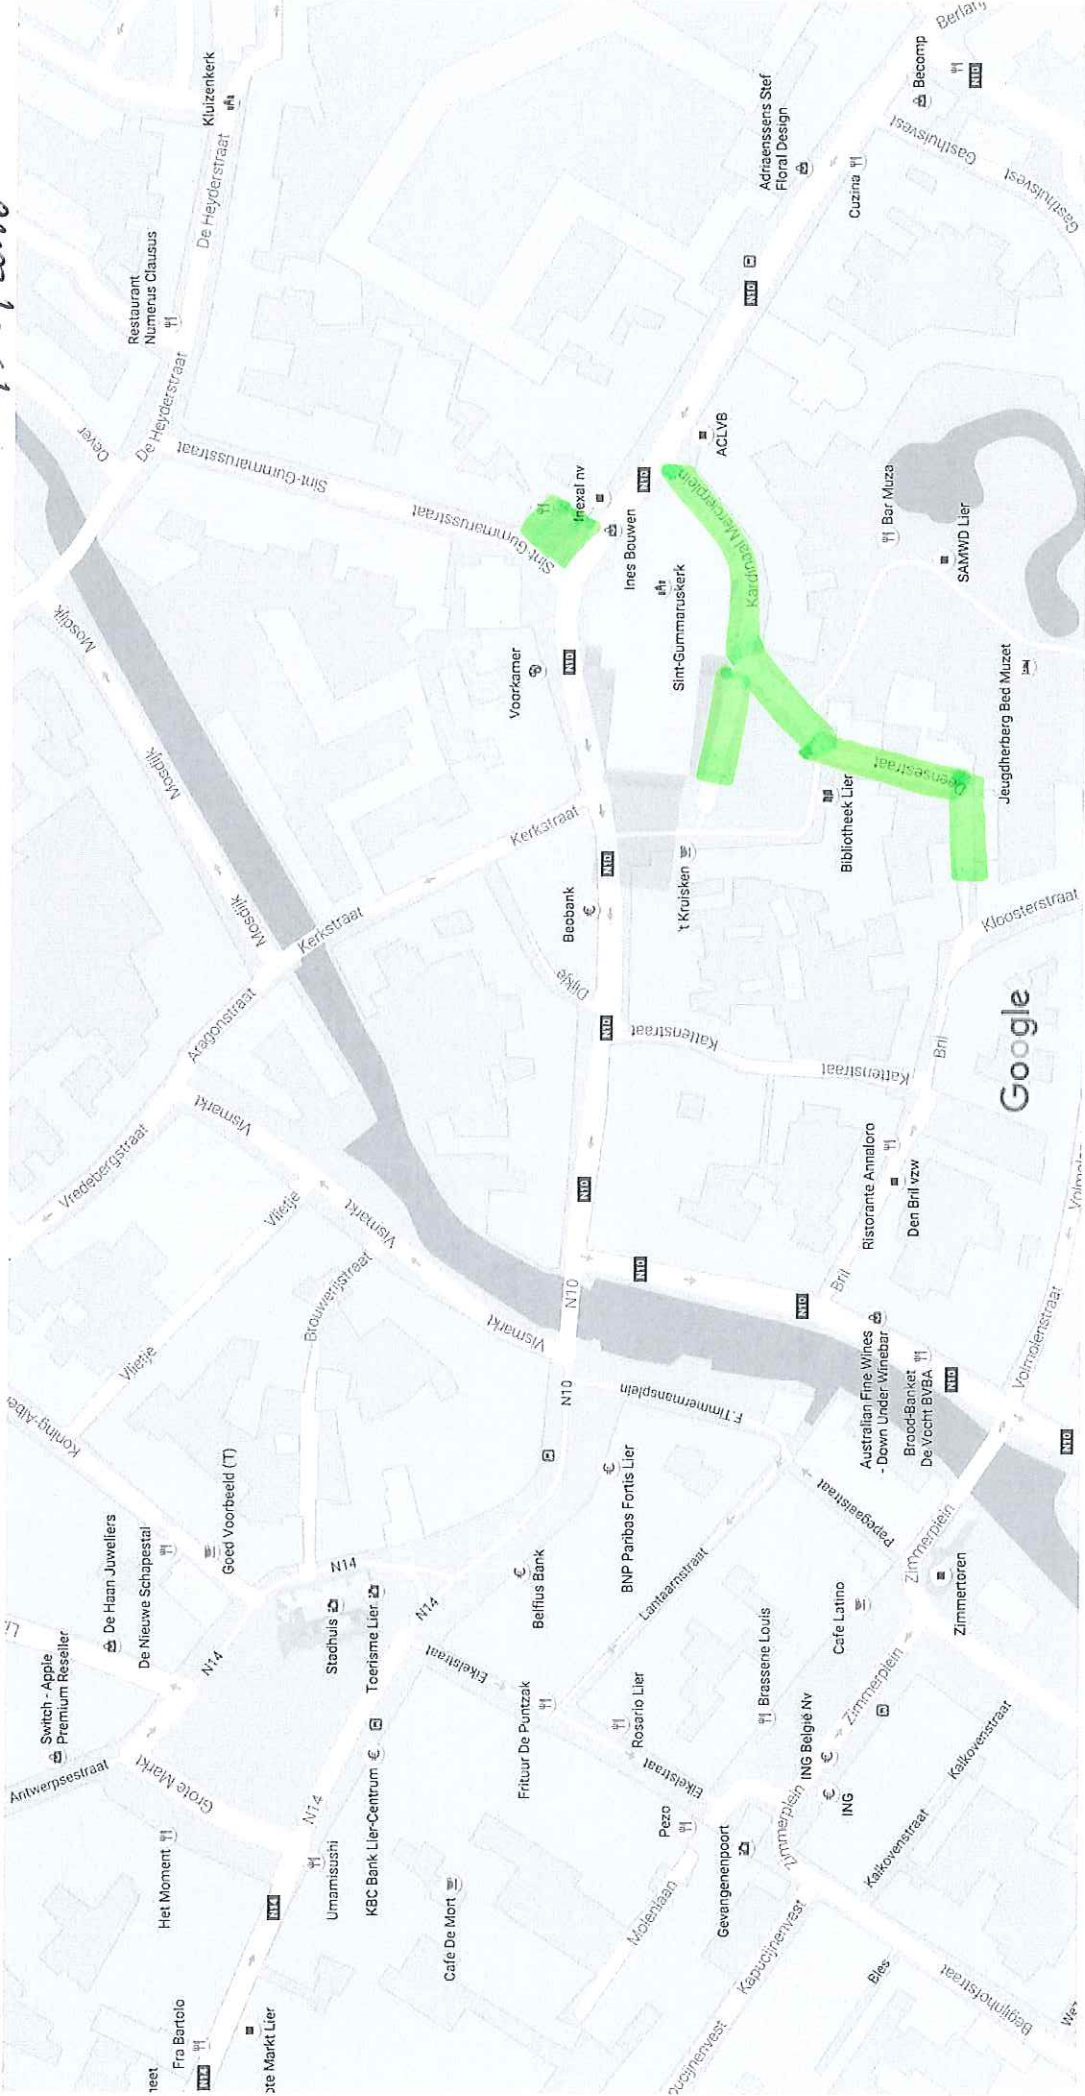

PROCESSIE 2016

Google Maps

PROCESSIE PARCOURS 16/10/2016

=> OVERAL PARKEERVENBOD

Kaartgegevens ©2016 Google 20 m

PROCESSION ZONE

PARKEER VERBOD BUITEN PROCESSION PARCOURS

16/10/2016

Google Maps

16/10/2016

PROCESSIE 2016

Google Maps

LOCATIE NADAR VOORAF (P R TE LEVEREN TECHNISCHE DIENST)

Kaartgegevens ©2016 Google 20 m

- 4 STUKS TER HOOGDE VOON NALIGE KNIKO
- 10 STUKS TER HOOGTE ST-PIETER NAPEL
- REST OP AANHANGWAGEN (TUSSEN PONDRAAL SE-GOUDVINSMARK EN H. GEBESTDAPAT)

16/10/2016

PROCESSIE 2016

GOOGLE MAPS LOCATIE NADAR TEGEDENS NIS x PROCESSIE (PARITSEN BROEDERSCHAP, VERWYDEREH DOOR (FRANISCHE) DIENST)

Kaartgegevens ©2016 Google 20 m

16/10/2016

Processie 2016

Google Maps WERKSTRAAT VERBODEN DOOR ALLE VERKEER TUSSEN 10U30 EN EINDE VERDREK PROCESSIE

Kaartgegevens ©2016 Google 20 m

Google Maps TE VERWIJDEREN PRACTISES VANAF 100

Kaartgegevens ©2016 Google

20 m