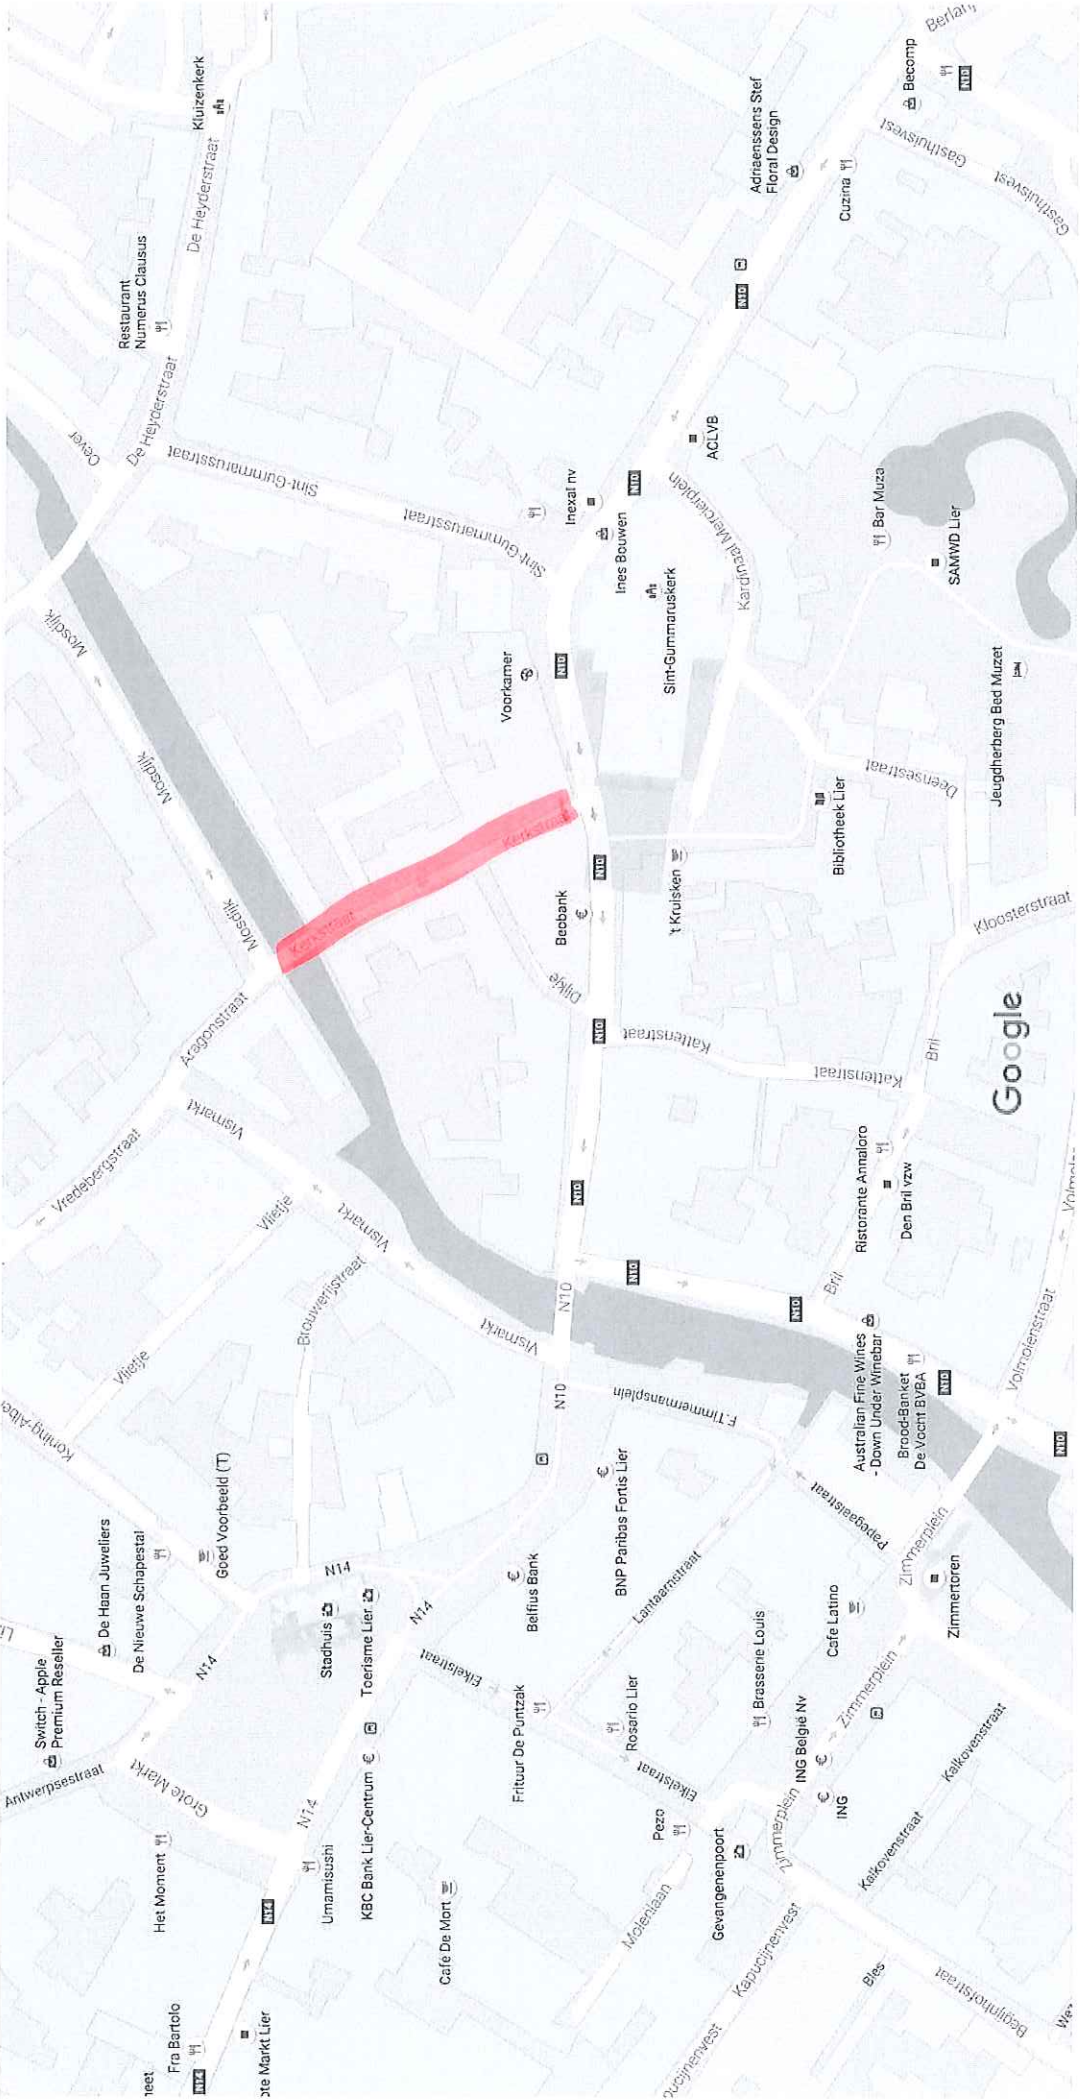

Google Maps

16/10/2016

PROCESSIE 2016

Google Maps

LOCATIE NADAR VOORAF (P R TE LEVEREN TECHNISCHE DIENST)

Kaartgegevens ©2016 Google 20 m

- 4 STUKS TER HOOGDE VOON NALIGE KNIKO
- 10 STUKS TER HOOGTE ST-PIETER NAPEL
- REST OP AANHANGWAGEN (TUSSEN PONDRAAL SE-GOUDVINSMARK EN H. GEBESTDAPAT)

16/10/2016

PROCESSIE 2016

GOOGLE MAPS LOCATIE NADAR TEGEDENS NIS x PROCESSIE (PARITSEN BROEDERSCHAP, VERWYDEREH DOOR (FRANISCHE) DIENST)

Kaartgegevens ©2016 Google 20 m

16/10/2016

Processie 2016

Google Maps WERKSTRAAT VERBODEN DOOR ALLE VERKEER TUSSEN 10U30 EN EINDE VERDREK PROCESSIE

Kaartgegevens ©2016 Google 20 m

Google Maps TE VERWIJDEREN PRACTISES VANAF 100

Kaartgegevens ©2016 Google

20 m