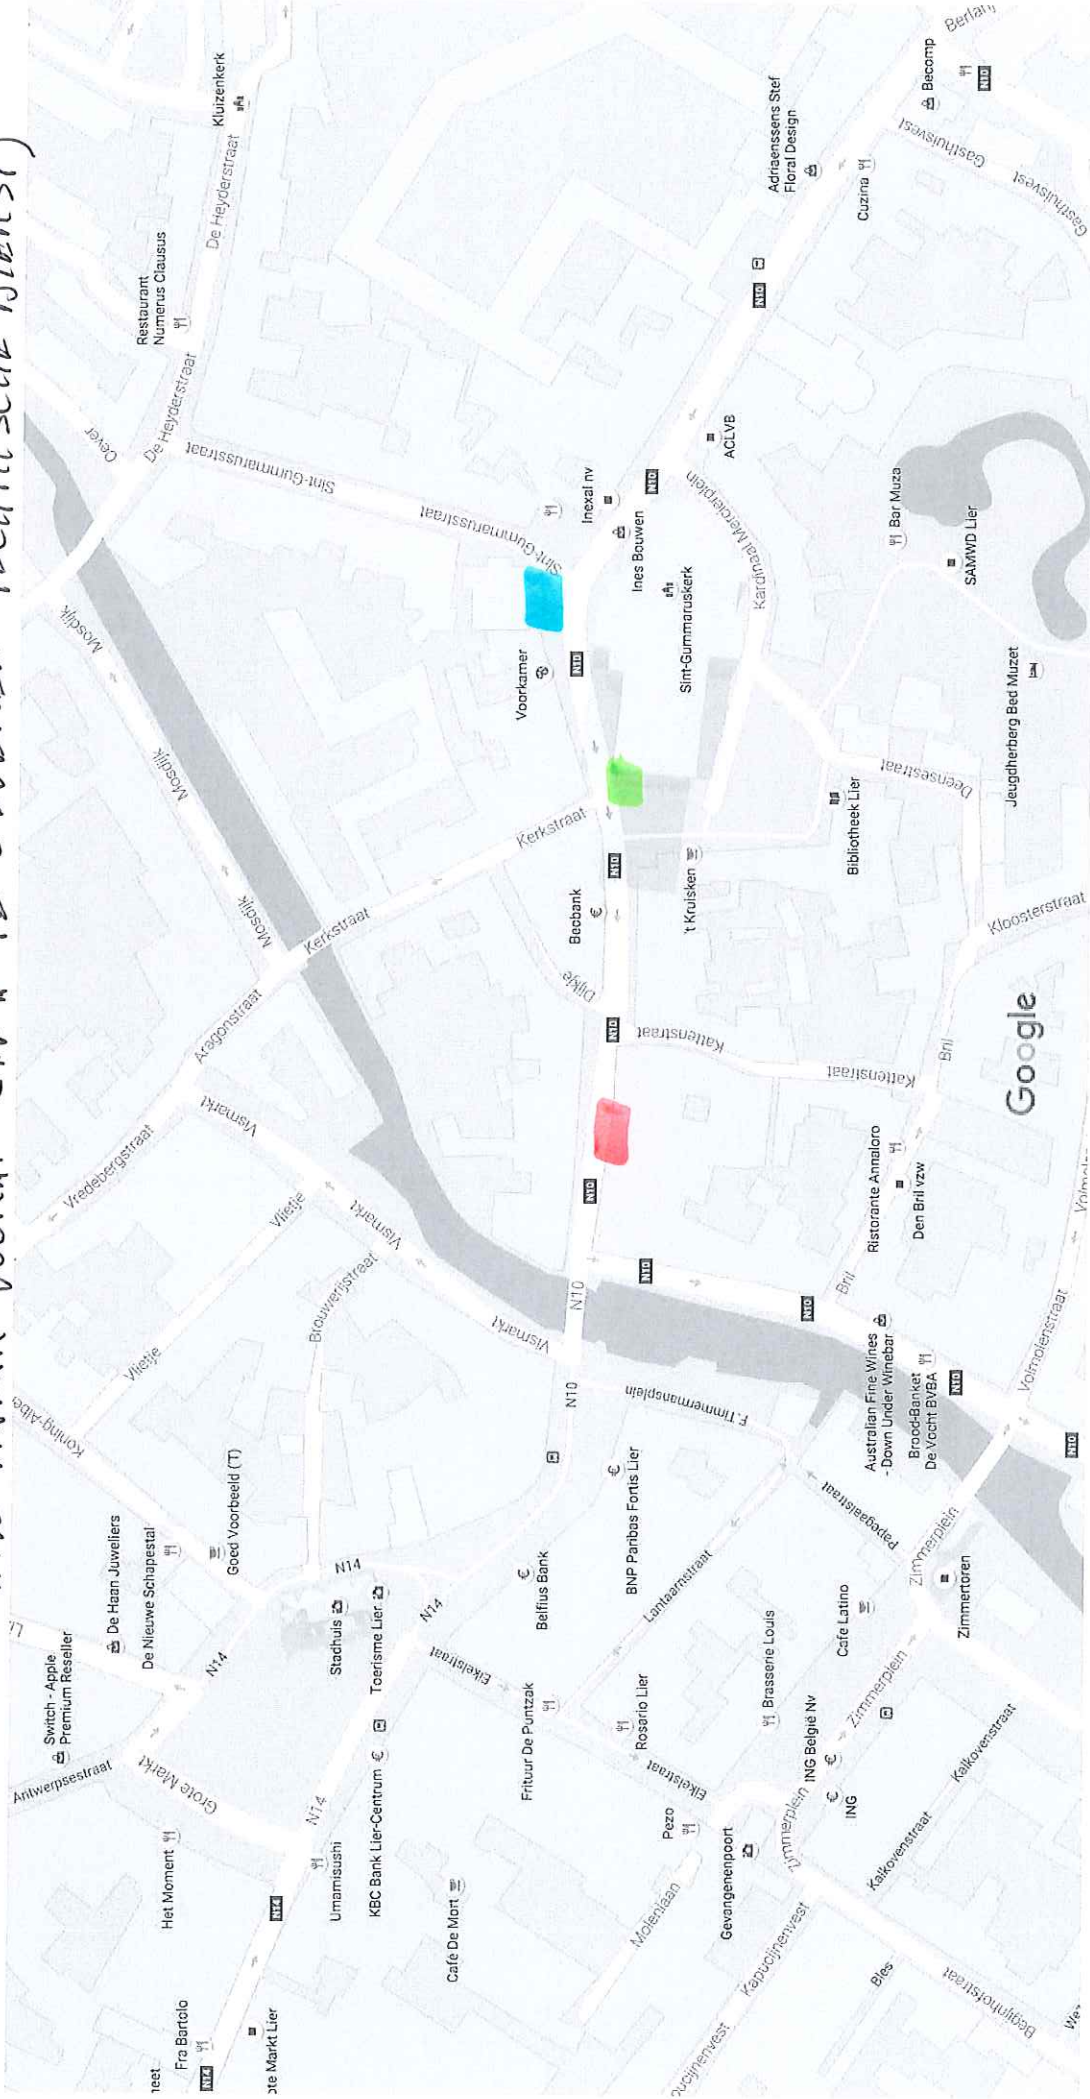

PROCESSIE 2016

Google Maps

PROCESSIE PARCOURS 16/10/2016

=> OVERAL PARKEERVENBOD

Kaartgegevens ©2016 Google 20 m

PROCESSION ZONE

PARKEER VERBOD BUITEN PROCESSION PARCOURS

16/10/2016

Google Maps

16/10/2016

PROCESSIE 2016

Google Maps

LOCATIE NADAR VOORAF (P R TE LEVEREN TECHNISCHE DIENST)

Kaartgegevens ©2016 Google 20 m

- 4 STUKS TER HOOGDE VOON NALIGE KNIKO
- 10 STUKS TER HOOGTE ST-PIETER NAPEL
- REST OP AANHANGWAGEN (TUSSEN PONDRAAL SE-GOUDVINSMARK EN H. GEBESTDAPAT)

16/10/2016

PROCESSIE 2016

GOOGLE MAPS LOCATIE NADAR TEGEDENS NIS x PROCESSIE (PARITSEN BROEDERSCHAP, VERWYDEREH DOOR (FRANISCHE) DIENST)

Kaartgegevens ©2016 Google 20 m

16/10/2016

Processie 2016

Google Maps WERKSTRAAT VERBODEN DOOR ALLE VERKEER TUSSEN 10U30 EN EINDE VERDREK PROCESSIE

Kaartgegevens ©2016 Google 20 m

Google Maps TE VERWIJDEREN PRACTISES VANAF 100

Kaartgegevens ©2016 Google

20 m