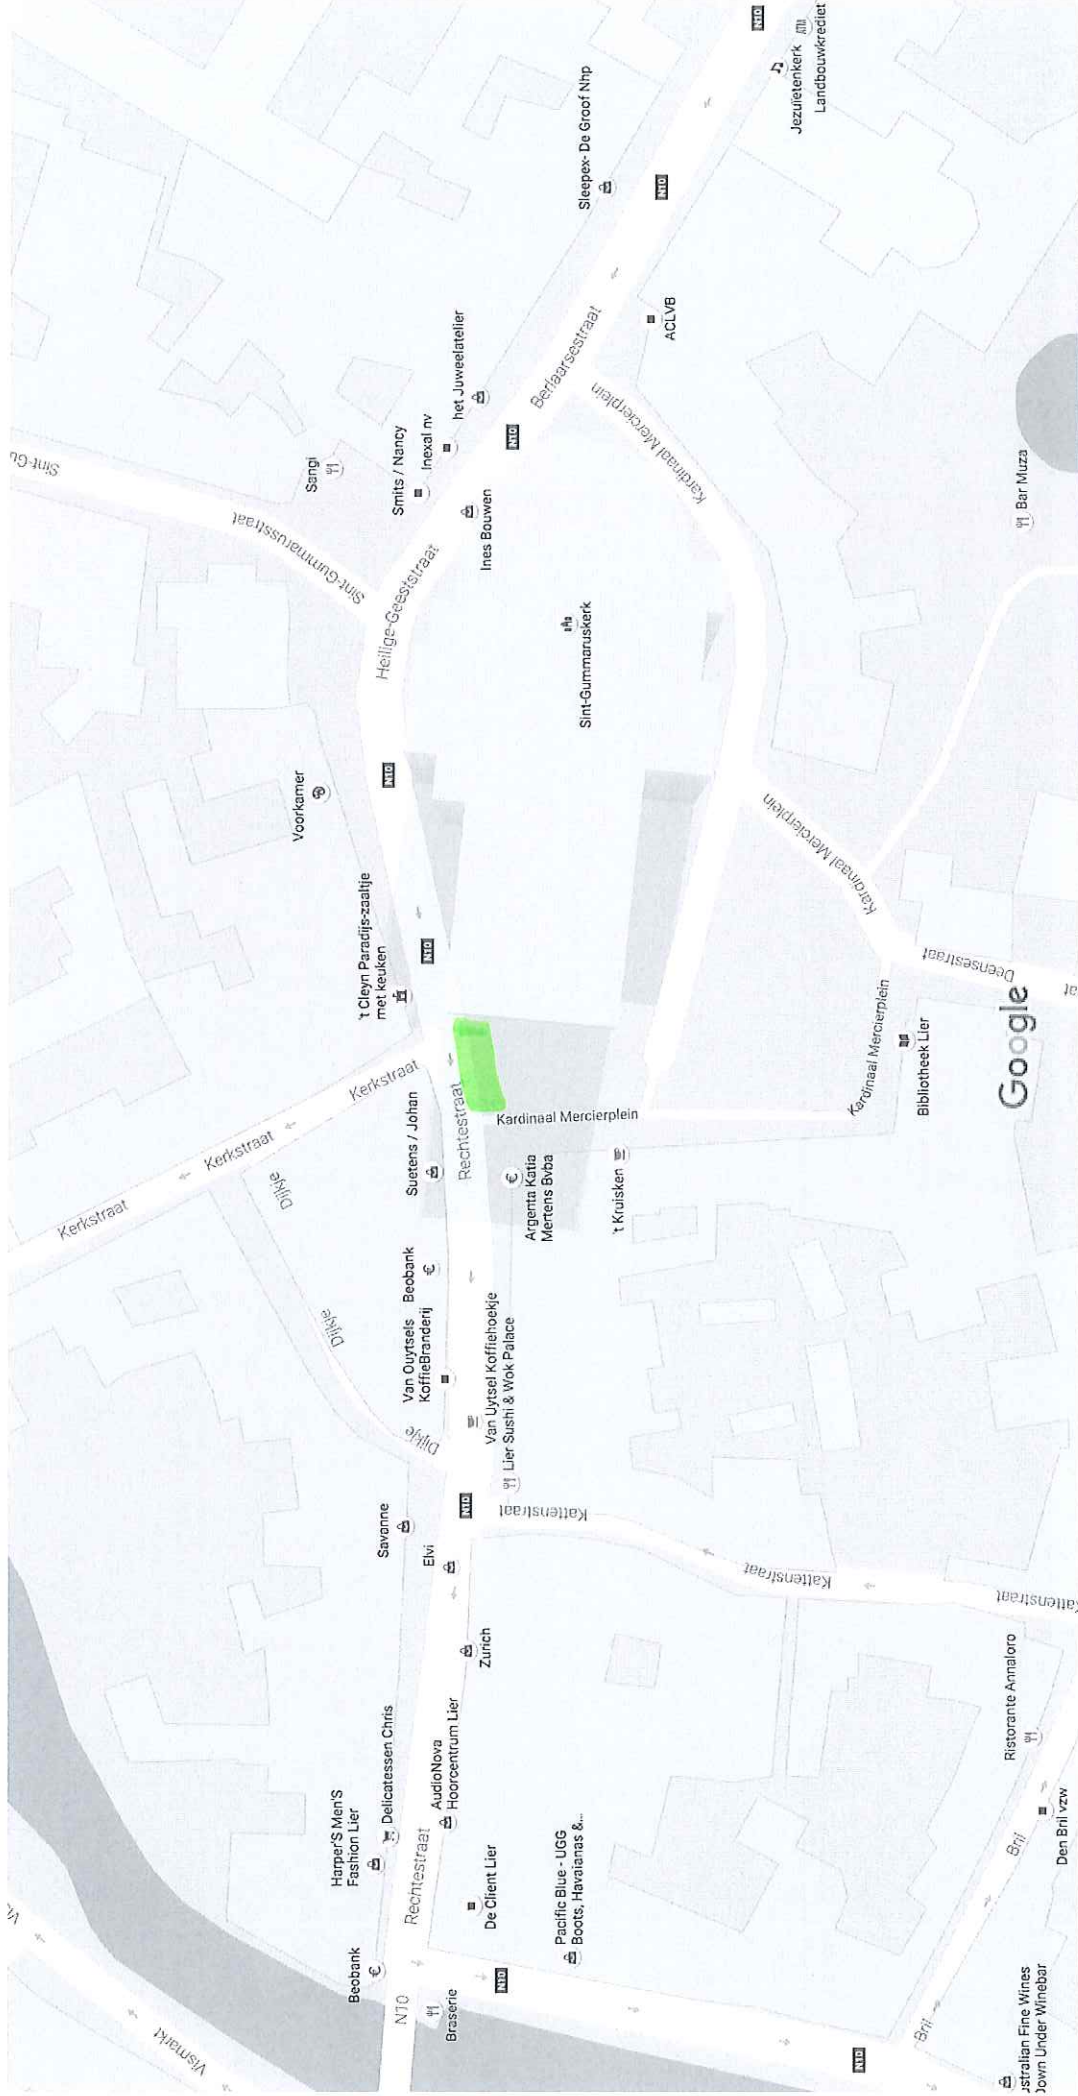

PROCESSIE 2016

Google Maps

PROCESSIE PARCOURS 16/10/2016

=> OVERAL PARKEERVENBOD

Kaartgegevens ©2016 Google 20 m

PROCESSION ZONE

PARKEER VERBOD BUITEN PROCESSION PARCOURS

16/10/2016

Google Maps

16/10/2016

PROCESSIE 2016

Google Maps

LOCATIE NADAR VOORAF (P R TE LEVEREN TECHNISCHE DIENST)

Kaartgegevens ©2016 Google 20 m

- 4 STUKS TER HOOGDE VOON NALIGE KNIKO
- 10 STUKS TER HOOGTE ST-PIETER NAPEL
- REST OP AANHANGWAGEN (TUSSEN PONDRAAL SE-GOUDVINSMARK EN H. GEBESTDAPAT)

16/10/2016

PROCESSIE 2016

GOOGLE MAPS LOCATIE NADAR TEGEDENS NIS x PROCESSIE (PARITSEN BROEDERSCHAP, VERWYDEREH DOOR (FRANISCHE) DIENST)

Kaartgegevens ©2016 Google 20 m

16/10/2016

Processie 2016

Google Maps WERKSTRAAT VERBODEN DOOR ALLE VERKEER TUSSEN 10U30 EN EINDE VERDREK PROCESSIE

Kaartgegevens ©2016 Google 20 m

Google Maps TE VERWIJDEREN PRACTISES VANAF 100

Kaartgegevens ©2016 Google

20 m