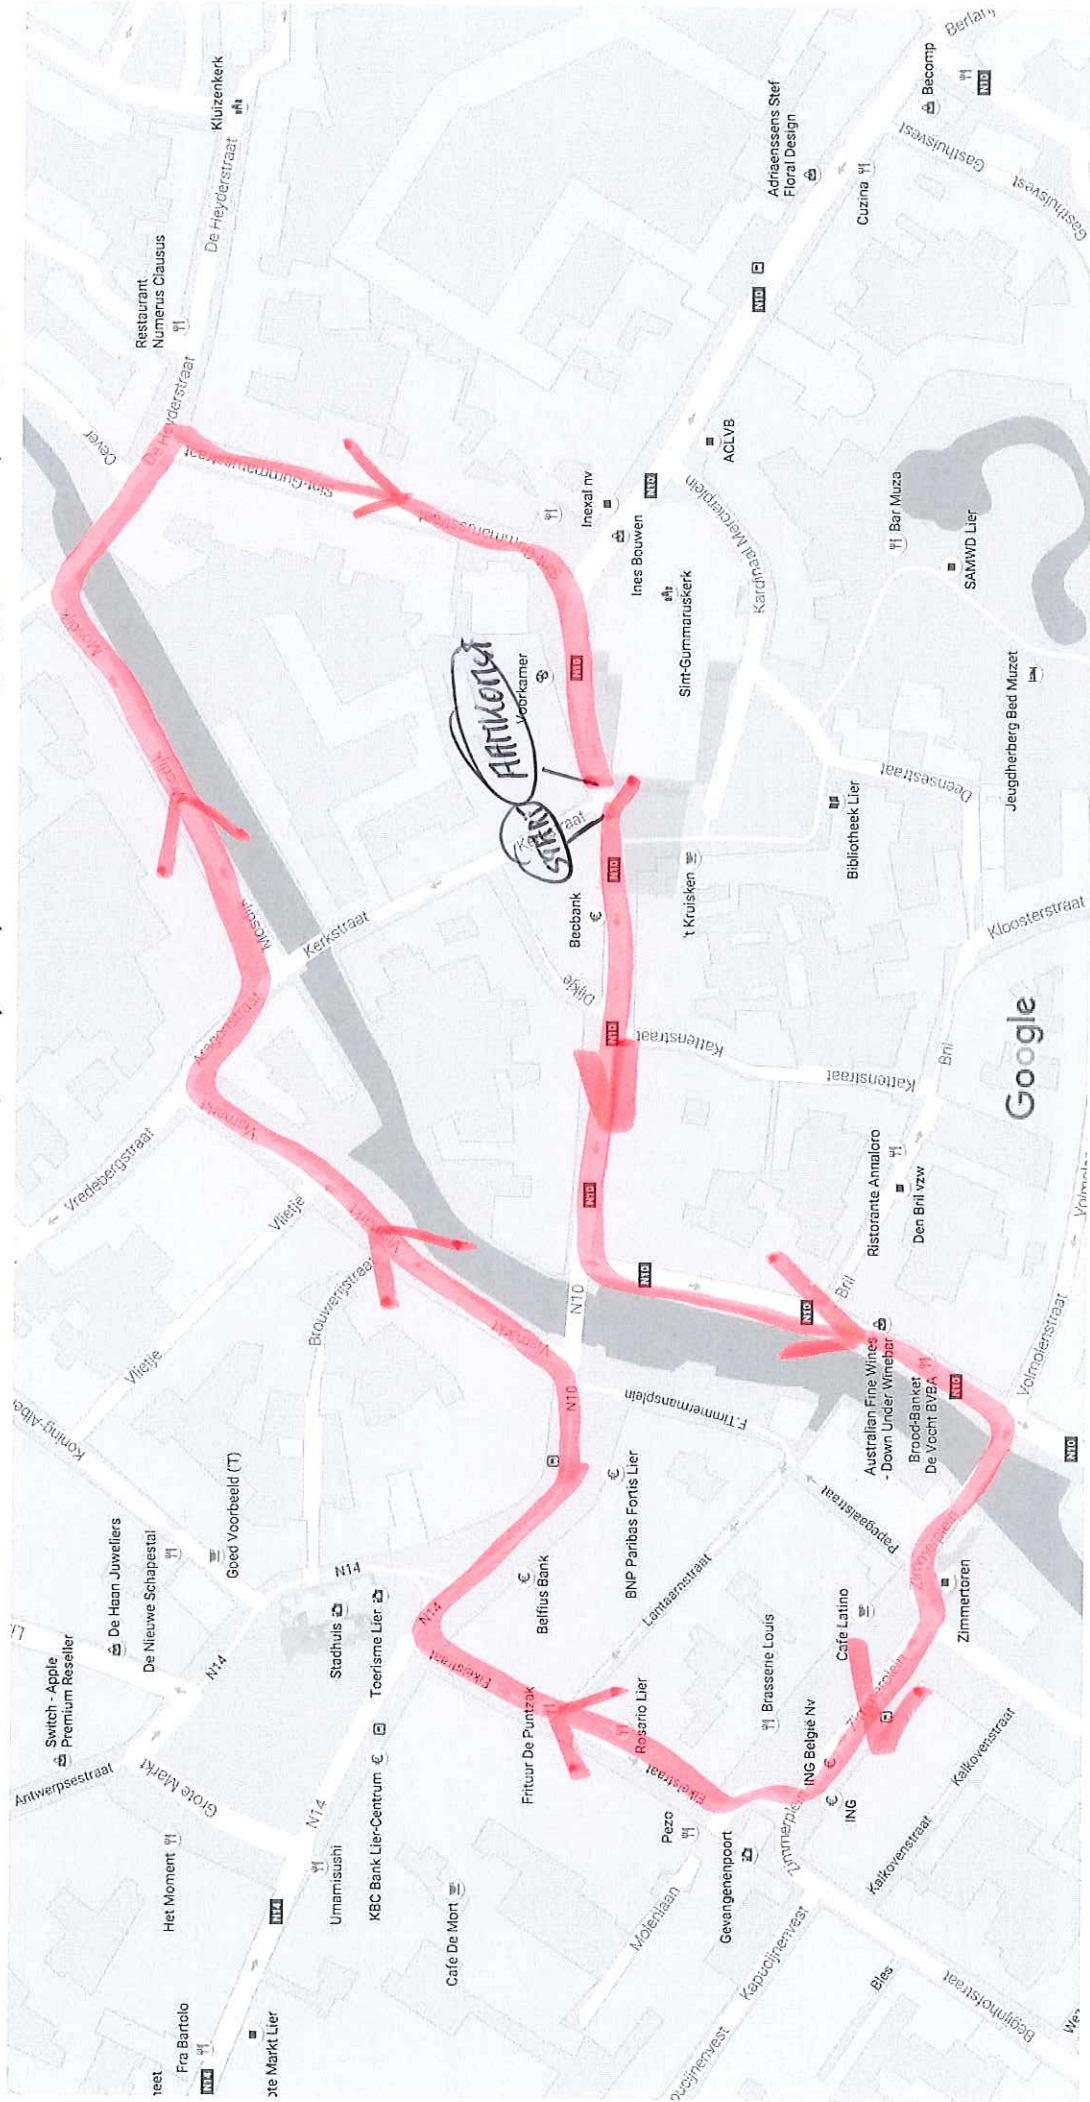

PROCESSIE 2016

Google Maps

PROCESSIE PARCOURS 16/10/2016

=> OVERAL PARKEERVENBOD

Kaartgegevens ©2016 Google 20 m

PROCESSION ZONE

PARKEER VERBOD BUITEN PROCESSION PARCOURS

16/10/2016

Google Maps

16/10/2016

PROCESSIE 2016

Google Maps

LOCATIE NADAR VOORAF (P R TE LEVEREN TECHNISCHE DIENST)

Kaartgegevens ©2016 Google 20 m

- 4 STUKS TER HOOGDE VOON NALIGE KNIKO
- 10 STUKS TER HOOGTE ST-PIETER NAPEL
- REST OP AANHANGWAGEN (TUSSEN PONDRAAL SE-GOUDVINSMARK EN H. GEBESTDAPAT)

16/10/2016

PROCESSIE 2016

GOOGLE MAPS LOCATIE NADAR TEGEDENS NIS x PROCESSIE (PARITSEN BROEDERSCHAP, VERWYDEREH DOOR (FRANISCHE) DIENST)

Kaartgegevens ©2016 Google 20 m

16/10/2016

Processie 2016

Google Maps WERKSTRAAT VERBODEN DOOR ALLE VERKEER TUSSEN 10U30 EN EINDE VERDREK PROCESSIE

Kaartgegevens ©2016 Google 20 m

Google Maps TE VERWIJDEREN PRACTISES VANAF 100

Kaartgegevens ©2016 Google

20 m