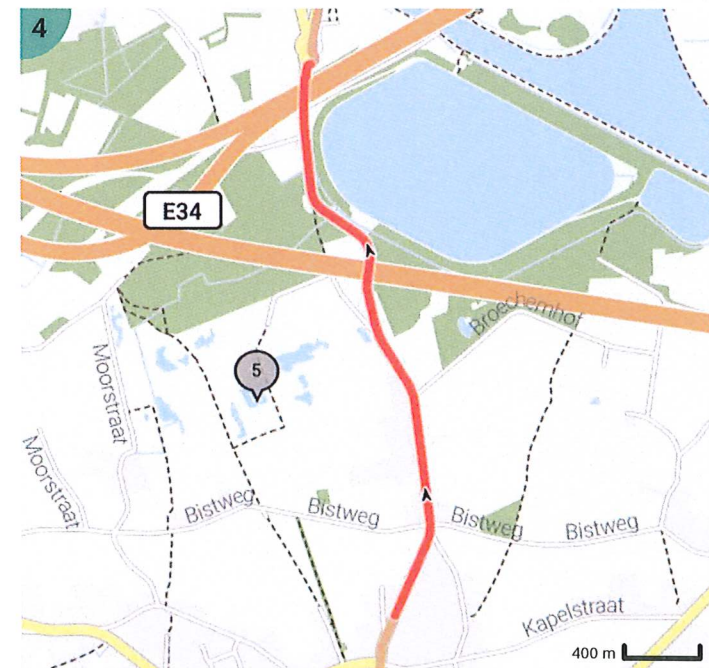

Lier - Turnhout

Door VEW031

Lengte: 71.3 km

Stijging: 156 m

Moeilijkheidsgraad: 3/10

Baron Opsomerlaan, 2500 Lier, België

Noord-Brabantlaan 68-70, 2300 Turnhout, België

Bekijk op mobiel

Legende

- Route
- Bezienswaardigheid
- Steilheid van beklimming
- Steilheid van afdaling

Totaal	Type	Kaart- nummer	Informatie	Uurrooster 25 km/h	Volgende
0.0 km		1	Begijnhof Lier		
0.0 km		1	Baron Opsomerlaan	0 min	1.06 km
0.33 km		1	Station Lier		
0.68 km		1	De Zimmertoren		
0.74 km		1	Lier		
0.75 km		1	Lier Graffiti wandeling, Lier up		
1.06 km		1	Sla links af op Lispersteenweg (Lier)	2 min	107 m
1.16 km		1		2 min	1.23 km
2.4 km		1	Rechts afbuigen op Liersesteenweg, N14 (Ranst)	5 min	220 m
2.62 km		2	Ga rechtdoor op Liersesteenweg, N14 (Ranst)	6 min	1.25 km
3.86 km		2		9 min	38 m
3.9 km		2		9 min	458 m
4.36 km		2		10 min	1.83 km
6.19 km		3		14 min	228 m
6.41 km		3	Ga rechtdoor op Broechemsesteenweg (Ranst)	15 min	54 m
6.47 km		3	Sla rechts af op Pertendonckstraat, N116 (Ranst)	15 min	227 m
6.7 km		3	Ga rechtdoor op Pertendonckstraat, N116 (Ranst)	16 min	316 m
7.01 km		3	Sla links af op Gemeenteplein (Ranst)	16 min	2 m
7.01 km		3	Ga rechtdoor op Gemeenteplein (Ranst)	16 min	418 m
7.43 km		3	Ga rechtdoor op Oelegemsesteenweg (Ranst)	17 min	677 m
8.11 km		4	Ga rechtdoor op Oelegemsesteenweg (Ranst)	19 min	486 m
8.6 km		4	Ga rechtdoor op Oelegemsesteenweg (Ranst)	20 min	1.04 km
8.63 km		4	Kasteel Bossenstein		
9.64 km		4		23 min	549 m
10.18 km		5	Sla links af op Oudebaan (Ranst)	24 min	5 m
10.19 km		5	Sla rechts af op Oelegemsesteenweg (Ranst)	24 min	254 m
10.44 km		5		25 min	208 m
10.44 km		5	Molen van Oelegem		
10.65 km		5		25 min	869 m
11.52 km		5		27 min	5 m