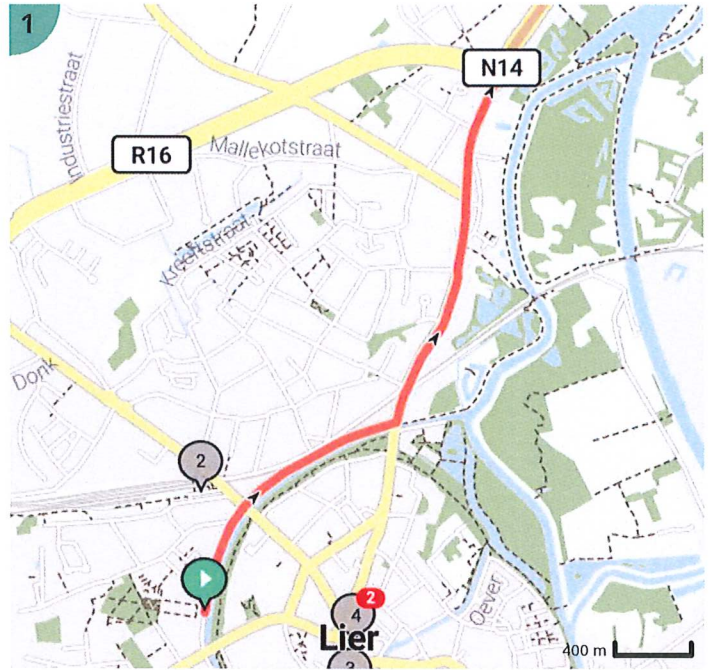

Lier - Turnhout

Door VEW031

Lengte: 71.3 km

Stijging: 156 m

Moeilijkheidsgraad: 3/10

Baron Opsomerlaan, 2500 Lier, België

Noord-Brabantlaan 68-70, 2300 Turnhout, België

Bekijk op mobiel

Legende

- Route
- Bezienswaardigheid
- Steilheid van beklimming
- Steilheid van afdaling

Totaal	Type	Kaart- nummer	Informatie	Uurrooster 25 km/h	Volgende
0.0 km		1	Begijnhof Lier		
0.0 km		1	Baron Opsomerlaan	0 min	1.06 km
0.33 km		1	Station Lier		
0.68 km		1	De Zimmertoren		
0.74 km		1	Lier		
0.75 km		1	Lier Graffiti wandeling, Lier up		
1.06 km		1	Sla links af op Lispersteenweg (Lier)	2 min	107 m
1.16 km		1		2 min	1.23 km
2.4 km		1	Rechts afbuigen op Liersesteenweg, N14 (Ranst)	5 min	220 m
2.62 km		2	Ga rechtdoor op Liersesteenweg, N14 (Ranst)	6 min	1.25 km
3.86 km		2		9 min	38 m
3.9 km		2		9 min	458 m
4.36 km		2		10 min	1.83 km
6.19 km		3		14 min	228 m
6.41 km		3	Ga rechtdoor op Broechemsesteenweg (Ranst)	15 min	54 m
6.47 km		3	Sla rechts af op Pertendonckstraat, N116 (Ranst)	15 min	227 m
6.7 km		3	Ga rechtdoor op Pertendonckstraat, N116 (Ranst)	16 min	316 m
7.01 km		3	Sla links af op Gemeenteplein (Ranst)	16 min	2 m
7.01 km		3	Ga rechtdoor op Gemeenteplein (Ranst)	16 min	418 m
7.43 km		3	Ga rechtdoor op Oelegemsesteenweg (Ranst)	17 min	677 m
8.11 km		4	Ga rechtdoor op Oelegemsesteenweg (Ranst)	19 min	486 m
8.6 km		4	Ga rechtdoor op Oelegemsesteenweg (Ranst)	20 min	1.04 km
8.63 km		4	Kasteel Bossenstein		
9.64 km		4		23 min	549 m
10.18 km		5	Sla links af op Oudebaan (Ranst)	24 min	5 m
10.19 km		5	Sla rechts af op Oelegemsesteenweg (Ranst)	24 min	254 m
10.44 km		5		25 min	208 m
10.44 km		5	Molen van Oelegem		
10.65 km		5		25 min	869 m
11.52 km		5		27 min	5 m