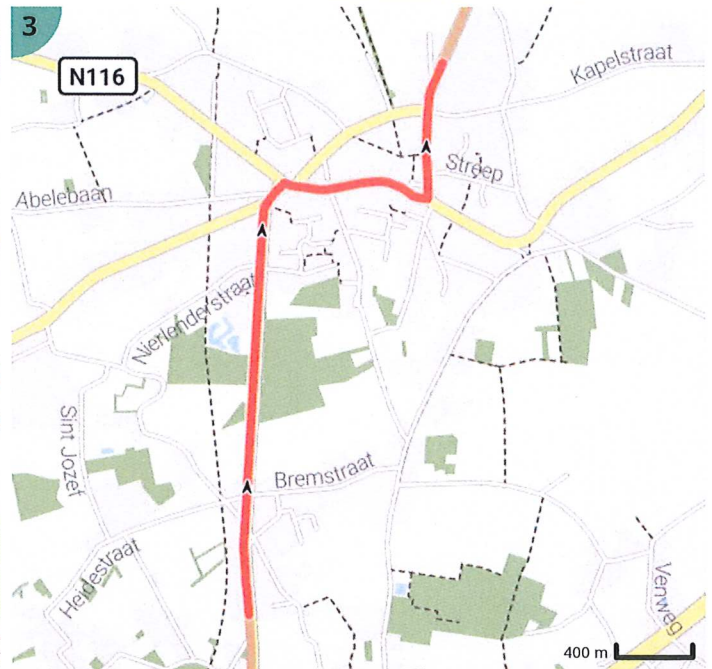

Lier - Turnhout

Door VEW031

Lengte: 71.3 km

Stijging: 156 m

Moeilijkheidsgraad: 3/10

Baron Opsomerlaan, 2500 Lier, België

Noord-Brabantlaan 68-70, 2300 Turnhout, België

Bekijk op mobiel

Legende

- Route
- Bezienswaardigheid
- Steilheid van beklimming
- Steilheid van afdaling

Totaal	Type	Kaart- nummer	Informatie	Uurrooster 25 km/h	Volgende
0.0 km		1	Begijnhof Lier		
0.0 km		1	Baron Opsomerlaan	0 min	1.06 km
0.33 km		1	Station Lier		
0.68 km		1	De Zimmertoren		
0.74 km		1	Lier		
0.75 km		1	Lier Graffiti wandeling, Lier up		
1.06 km		1	Sla links af op Lispersteenweg (Lier)	2 min	107 m
1.16 km		1		2 min	1.23 km
2.4 km		1	Rechts afbuigen op Liersesteenweg, N14 (Ranst)	5 min	220 m
2.62 km		2	Ga rechtdoor op Liersesteenweg, N14 (Ranst)	6 min	1.25 km
3.86 km		2		9 min	38 m
3.9 km		2		9 min	458 m
4.36 km		2		10 min	1.83 km
6.19 km		3		14 min	228 m
6.41 km		3	Ga rechtdoor op Broechemsesteenweg (Ranst)	15 min	54 m
6.47 km		3	Sla rechts af op Pertendonckstraat, N116 (Ranst)	15 min	227 m
6.7 km		3	Ga rechtdoor op Pertendonckstraat, N116 (Ranst)	16 min	316 m
7.01 km		3	Sla links af op Gemeenteplein (Ranst)	16 min	2 m
7.01 km		3	Ga rechtdoor op Gemeenteplein (Ranst)	16 min	418 m
7.43 km		3	Ga rechtdoor op Oelegemsesteenweg (Ranst)	17 min	677 m
8.11 km		4	Ga rechtdoor op Oelegemsesteenweg (Ranst)	19 min	486 m
8.6 km		4	Ga rechtdoor op Oelegemsesteenweg (Ranst)	20 min	1.04 km
8.63 km		4	Kasteel Bossenstein		
9.64 km		4		23 min	549 m
10.18 km		5	Sla links af op Oudebaan (Ranst)	24 min	5 m
10.19 km		5	Sla rechts af op Oelegemsesteenweg (Ranst)	24 min	254 m
10.44 km		5		25 min	208 m
10.44 km		5	Molen van Oelegem		
10.65 km		5		25 min	869 m
11.52 km		5		27 min	5 m