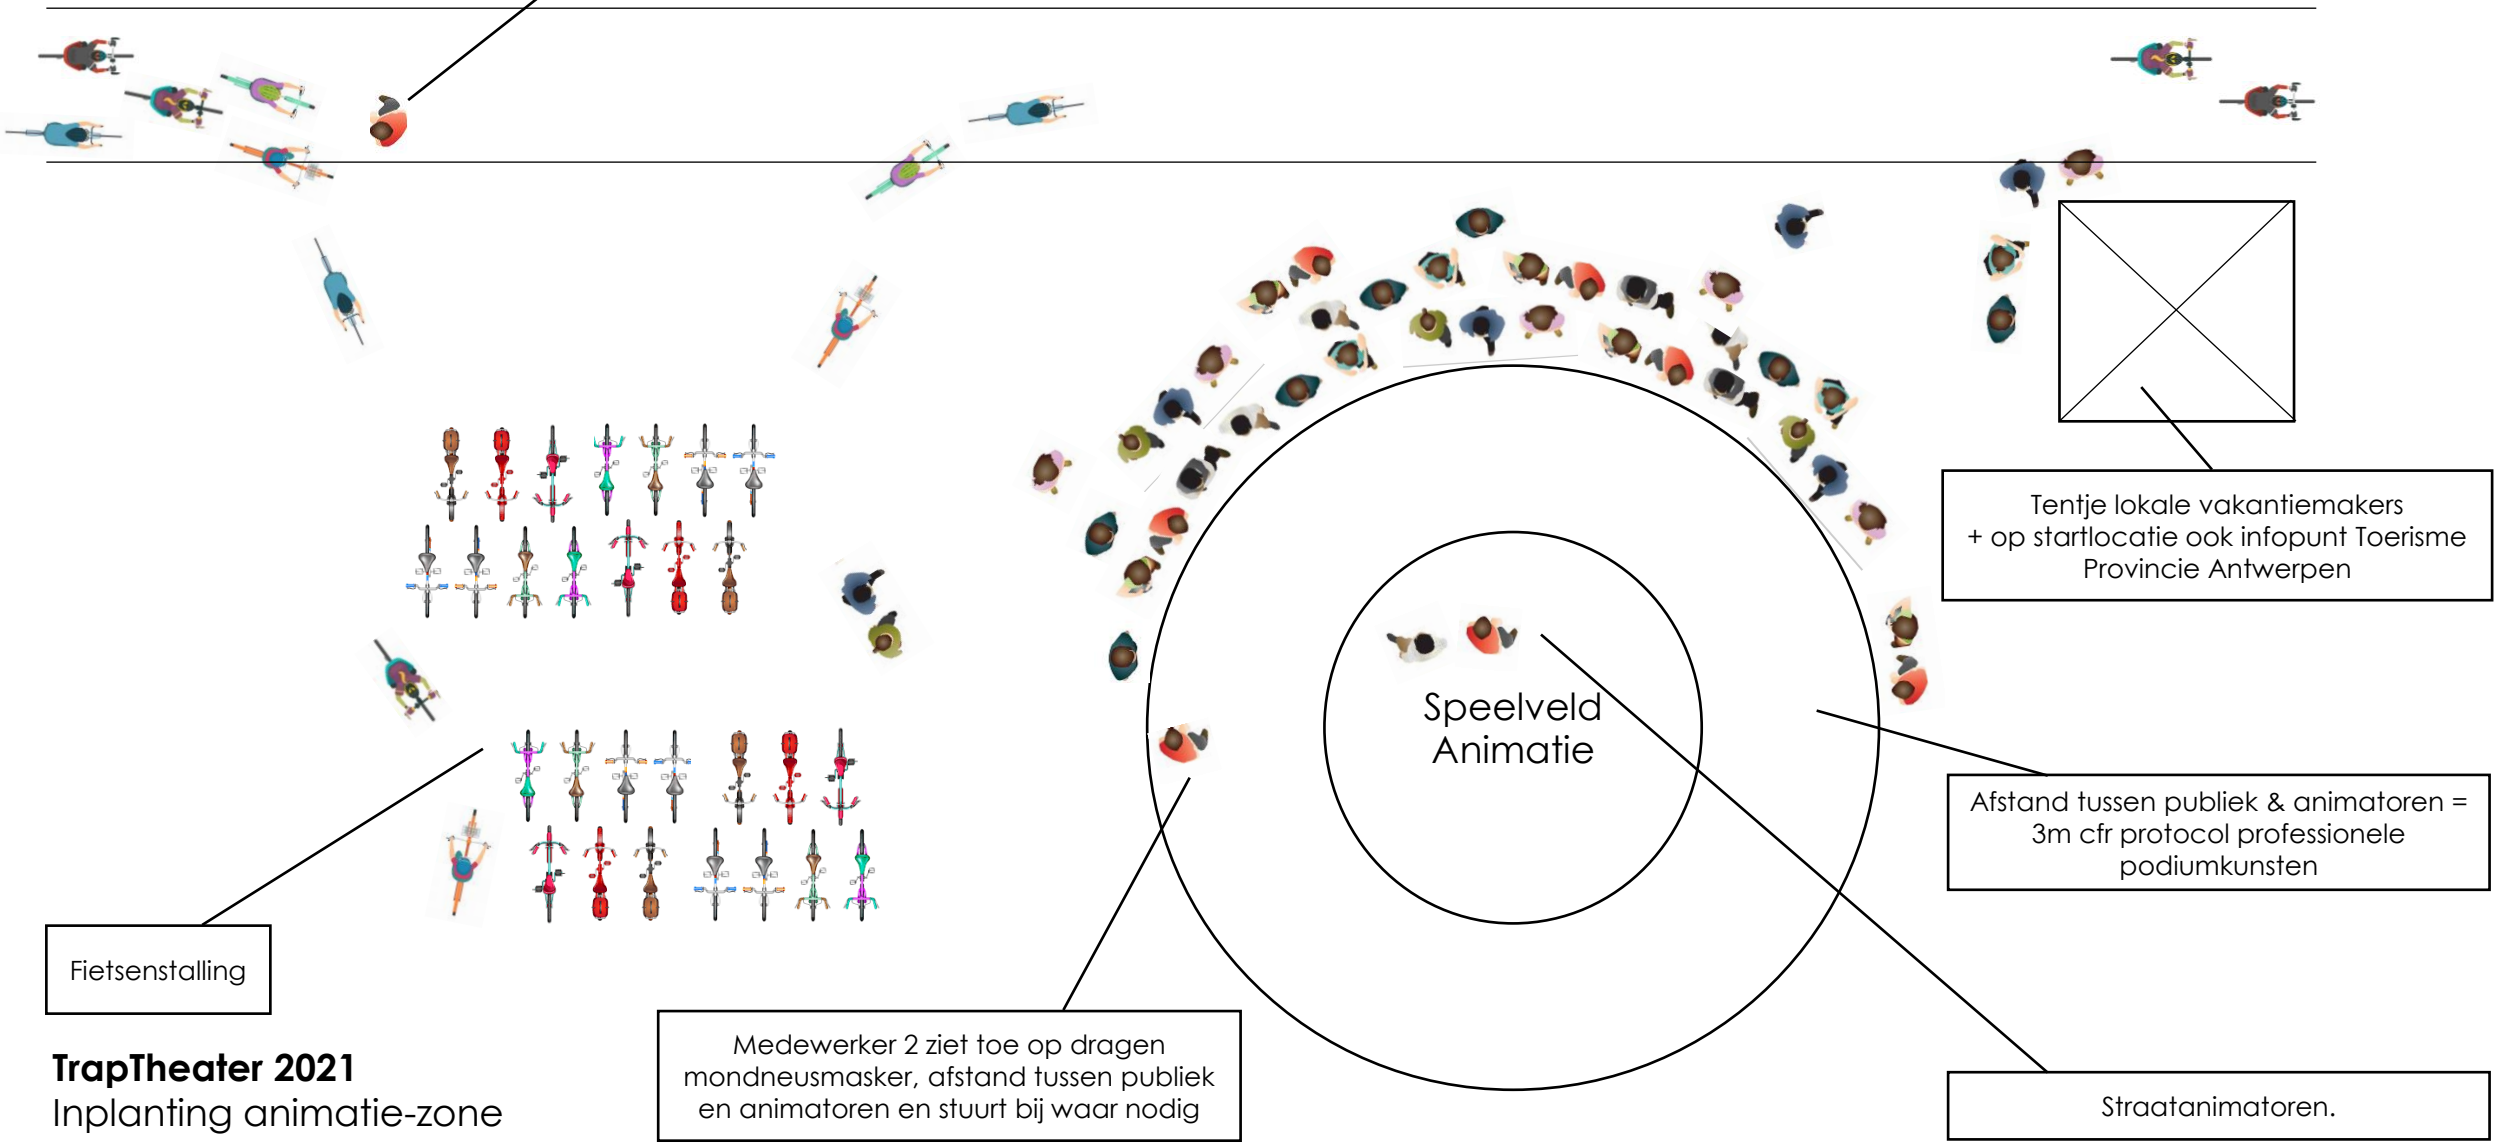

Medewerker 1 vangt aankomende fietsers op en geeft uitleg over oa start straatanimatie, lokale vakantiemakers, fietsenparking, dragen mondneusmasker tijdens animatie...

Tentje lokale vakantiemakers + op startlocatie ook infopunt Toerisme Provincie Antwerpen

Afstand tussen publiek & animatoren = 3m cfr protocol professionele podiumkunsten

Fietsenstalling

TrapTheater 2021
Inplanting animatie-zone

Medewerker 2 ziet toe op dragen mondneusmasker, afstand tussen publiek en animatoren en stuurt bij waar nodig

Straatanimatoren.