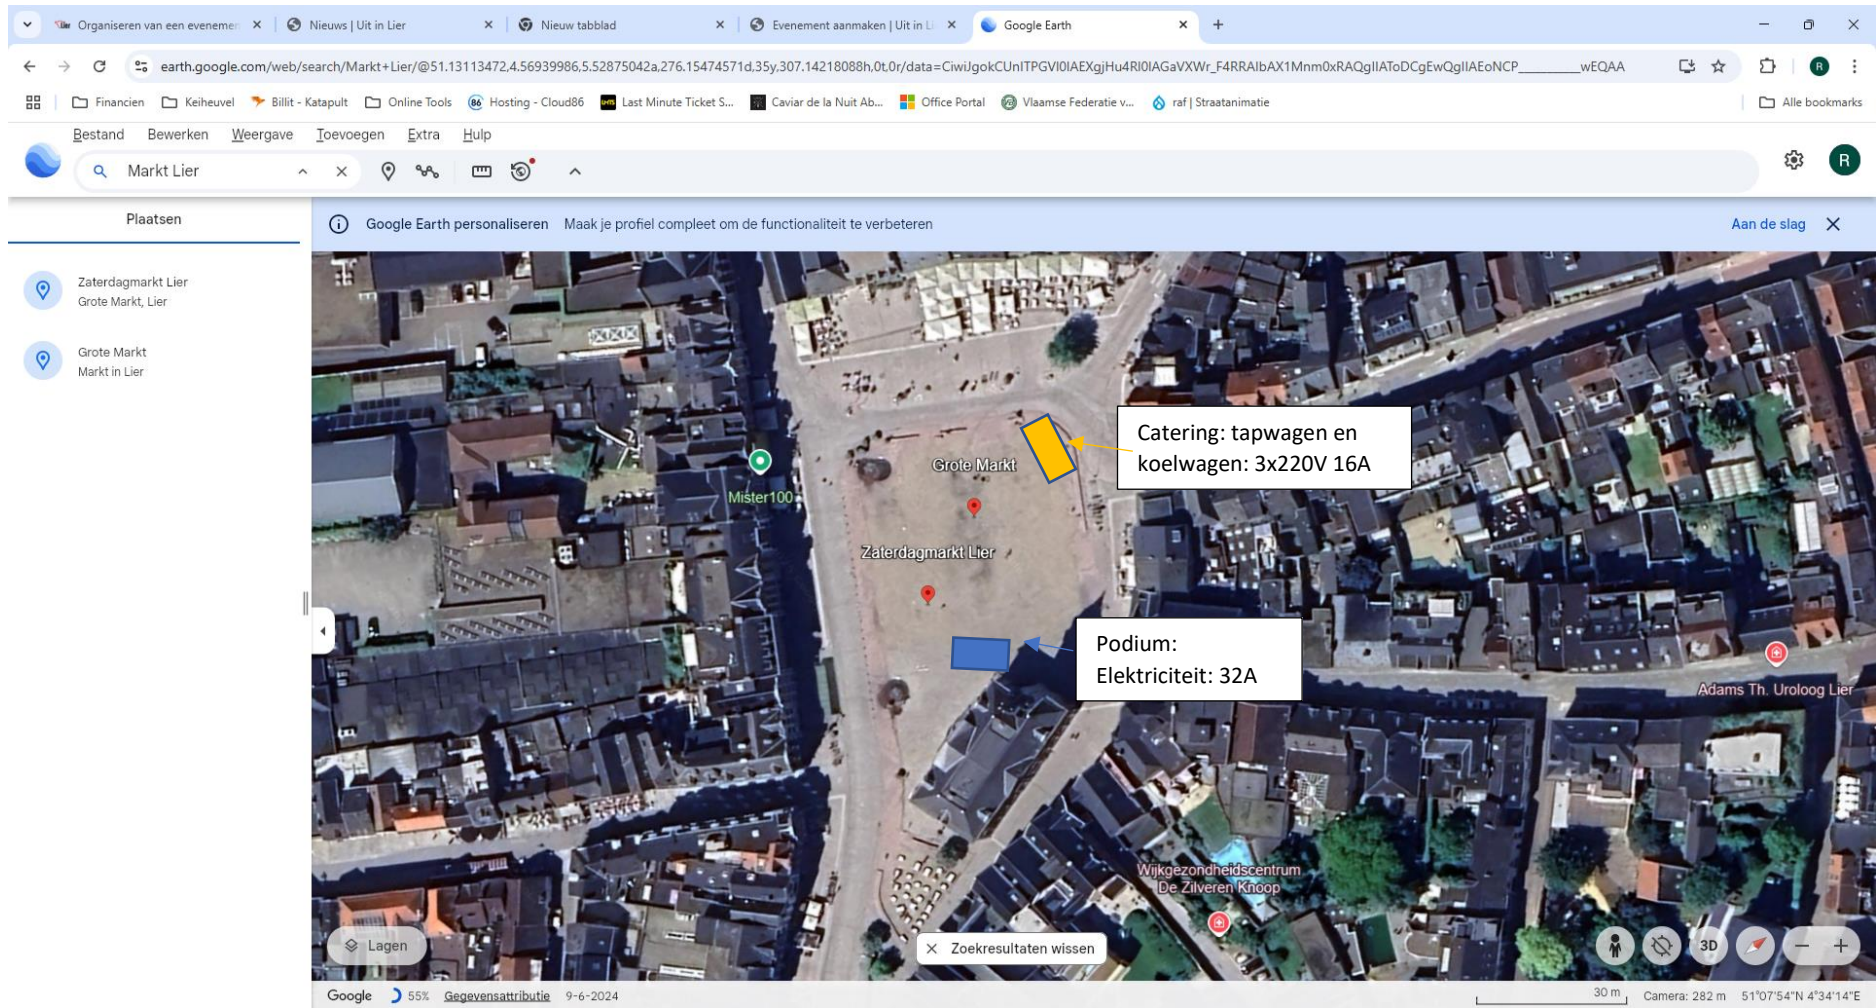

## Dinsdag 1 juli – Verklapt LIER

Opmerking elektriciteit: op de aangeduide plaatsen moeten de nodige aansluitingen door de locatie voorzien worden (plaatsen van verdeelkast door de locatie/gemeente)