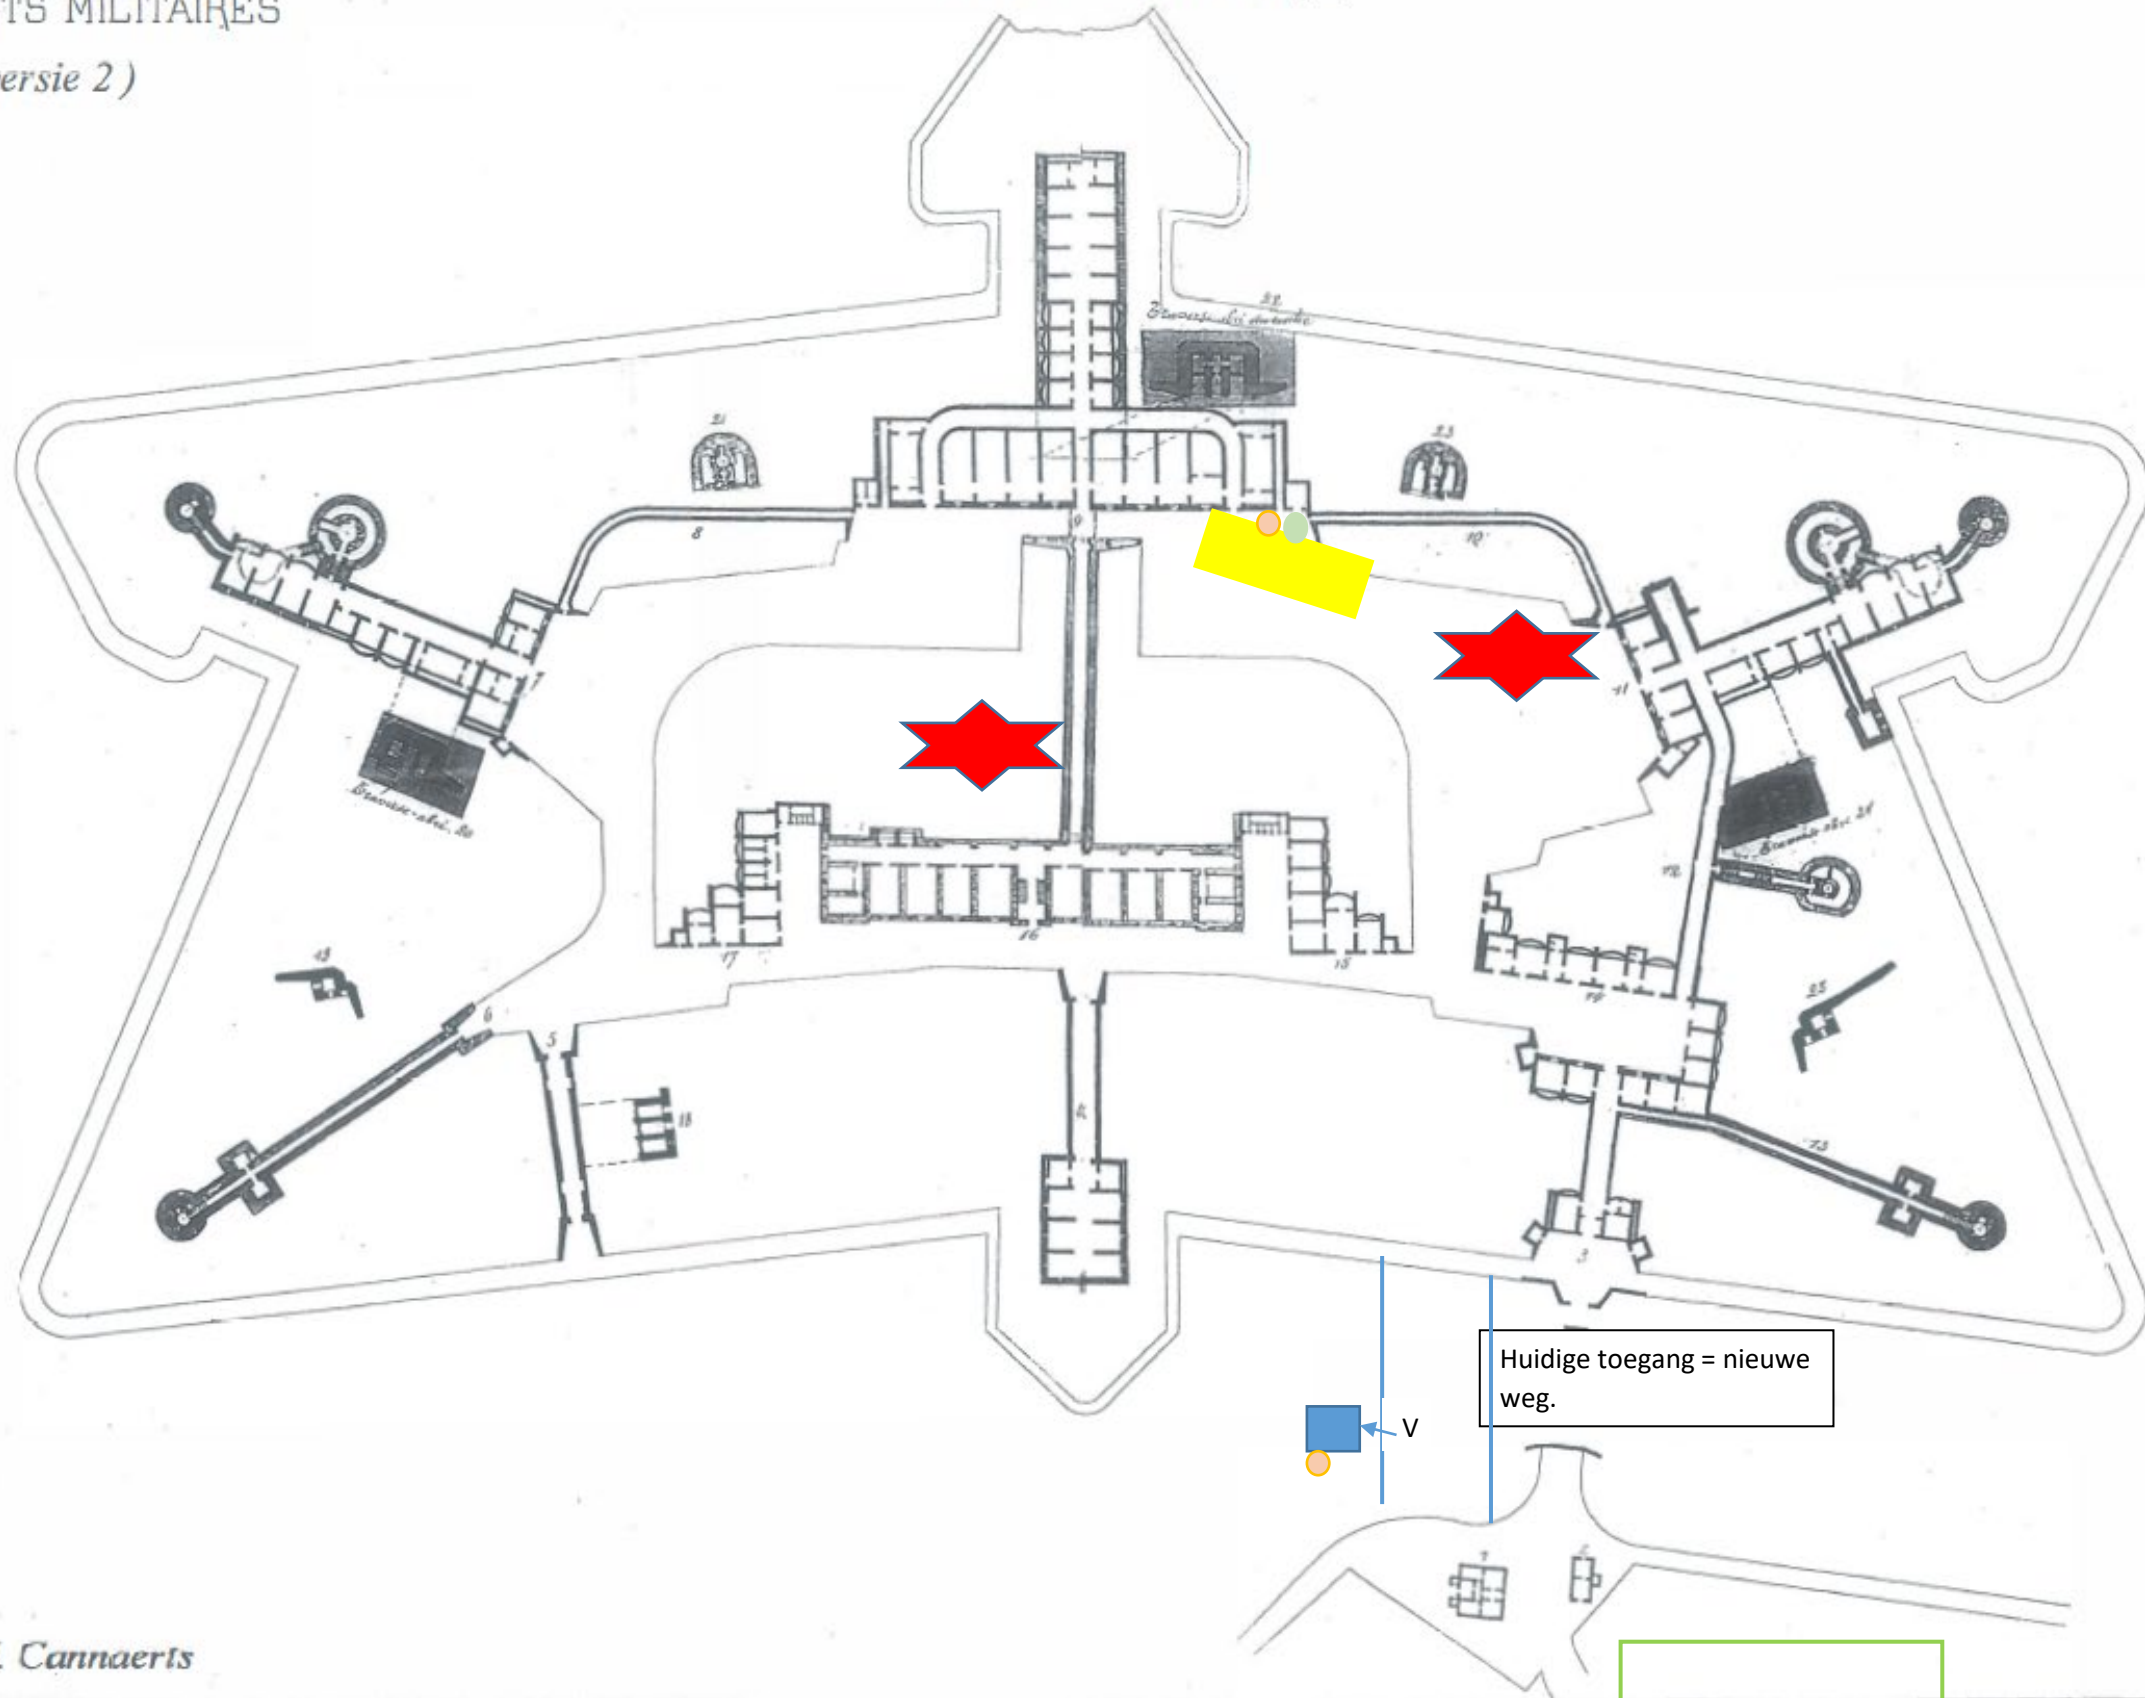

FORT DE LIERRE
BATIMENTS MILITAIRES
(versie 2)

PLAN DE SITUATION (1/1000)

bewerkt : J. Cannaeerts

LEGENDE

-  Toiletwagen
-  Chalet aan ingang als kassa- en infochalet
-  Eventueel tent (nog te bepalen)

-  wateraansluiting nodig
-  elektriciteit nodig

FIETSENSTALLING