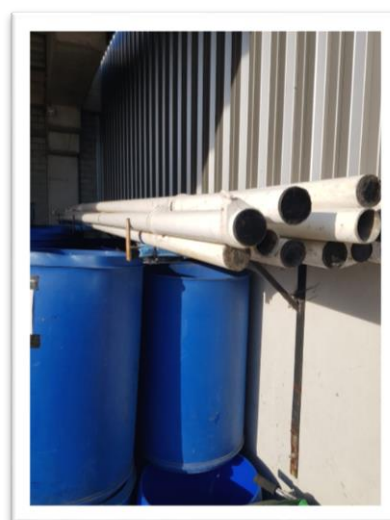

Op mobiele transportkar : per 25 stuks

Losse nadarhekken : max. 10 stuks

6. VARIA

TOOGPLANKEN

Te plaatsen op een nadarhek

VLAGGENMASTEN

Enkel de mast, zonder bevestiging

Lengte 6m