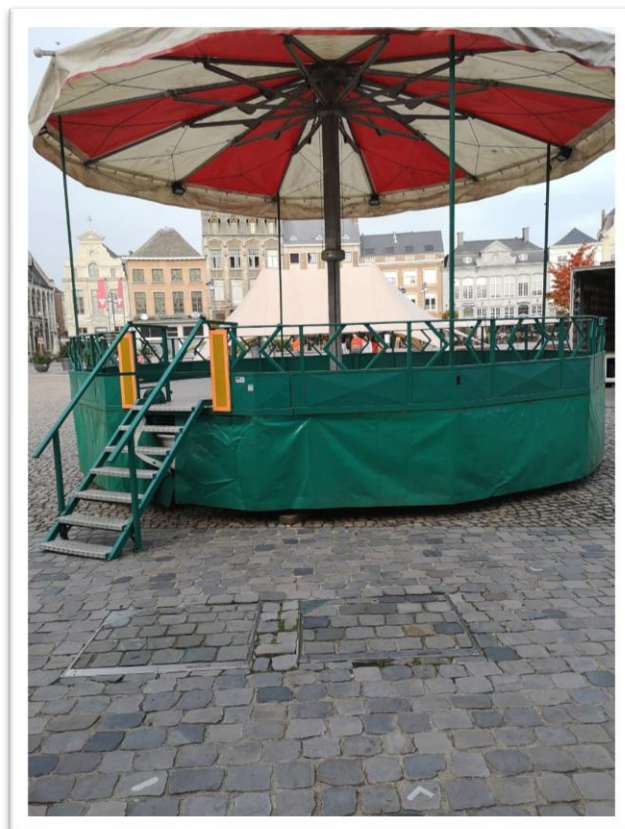

KIOSK

Diameter : 8m

Steeds inclusief plaatsing